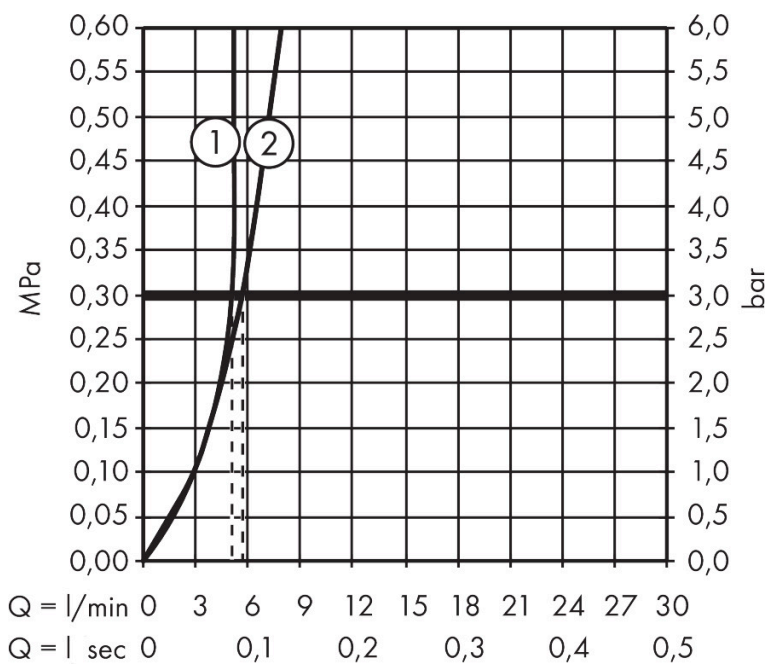

Merk	hansgrohe
Artikelnaam	Finoris ééngreeps wastafelmengkraan 110 met bidet handdouche en doucheslang 160 cm
Art.nr.	76210140
Oppervlakte	Brushed Bronze
Netto prijs	476,91 EUR

Stroomschema

- 1 Doorstroomcapaciteit mengkraan
- 2 Doorstroomcapaciteit handdouche