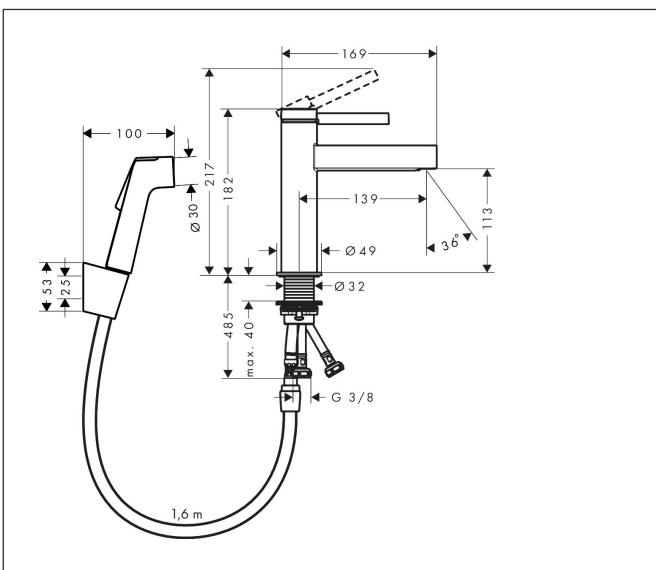

Merk	hansgrohe
Artikelnaam	Finoris ééngreeps wastafelmengkraan 110 met bidet handdouche en doucheslang 160 cm
Art.nr.	76210140
Oppervlakte	Brushed Bronze
Netto prijs	476,91 EUR

Product foto

Kenmerken

- ComfortZone: 110
- voorsprong uitloop 139 mm
- uitloophoogte: 113 mm
- greepvariant: Met pingreep
- vaste uitloop
- straalsoort: laminaire straal
- bidet handdouche met douchestraal
- maximale doorstroomhoeveelheid bij 3 bar: 5 l/min
- keramisch kardoes
- push-open afvoergarnituur G 1¼
- materiaal afvoergarnituur: metaal
- EU taxonomie: max 6l/min - draagt substantieel bij aan duurzaamheid

Maat tekeningen

Technologie

Straalsoorten

Certificaat

Merk	hansgrohe
Artikelnaam	Finoris ééngreeps wastafelmengkraan 110 met bidet handdouche en doucheslang 160 cm
Art.nr.	76210140
Oppervlakte	Brushed Bronze
Netto prijs	476,91 EUR

Stroomschema

- 1 Doorstroomcapaciteit mengkraan
- 2 Doorstroomcapaciteit handdouche