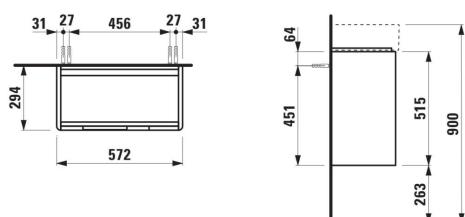

JUNA

Onderkast, 2 deuren, passend bij wastafel VAL 815285 600mm

DIMENSIONS

Longueur	570 mm
Largeur	295 mm
Hauteur	515 mm

COULEUR ET FINITION

 267	Chêne sauvage
---	---------------

Combinaison des portes et des tiroirs : 2
Portes
Étagères intérieures : 1
Finition des pieds : Chromé
Hauteur maximale des pieds (mm) : 263
Matériau : MDF

Matériau de l'étagère : Verre
Pieds ajustables
Poids net / kg : 13
Position du lavabo : Gauche
Structure du meuble : Portes

Système d'ouverture et de fermeture : Portes avec fermeture amortie
Type d'installation : Suspendu
Type de porte : Battante

DESSINS TECHNIQUES

COMPATIBLE AVEC

Lavabo 'compact', avec
plage antidérapante
incorporée à droite

H815285...1041

Lavabo 'compact', mural ou
à poser sur meuble, avec
plage antidérapante
incorporée à droite