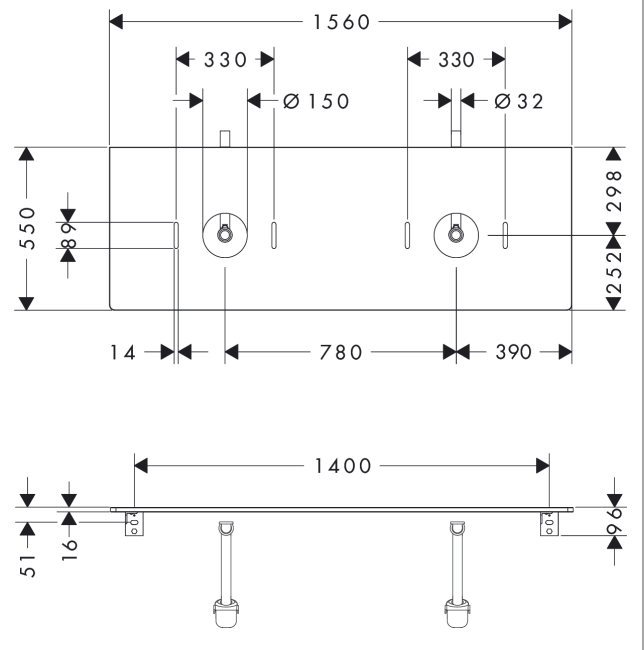

Xelu Q

console 1560/550 met 2 uitsparingen voor waskom zonder kraangat, High Gloss White

Finish: Dark Walnut Artikelnummer: 54119630

Beschrijving

- bestaat uit: console, ruimtebesparende sifon
- materiaal: 3-laags spaanplaat met hoge dichtheid
- oppervlaktemateriaal: laminaat (HPL)
- MoistureProof: duurzaam materiaal dat lang mooi blijft
- aantal wastafeluitsparingen: 2
- wastafeluitsparing: 2 in het midden
- kracht van het materiaal: 16 mm
- inclusief 2 ruimtebesparende sifons met waterslot 50 mm
- wandmontage
- met bevestigingsmateriaal
- met uitsparing voor waskom zonder kraangat
- waskom en badkamermeubel moeten apart besteld worden
- in combinatie met een hansgrohe kraan is de verlengde afvoergarnituur vereist (#56840000)
- console kan alleen samen met badmeubel voor console worden gemonteerd

Artikeldetails

Vrijblijvende advies
verkoopprijs excl. BTW 619,75 €

Vrijblijvende advies
verkoopprijs incl. BTW 749,90 €

Technologie

Designprijzen

Productfoto

Maattekening

Xelu Q
console 1560/550 met 2 uitsparingen voor waskom zonder kraangat, High Gloss White
 Finish: **Dark Walnut** Artikelnummer: **54119630**

Explosietekening

Bouwjaar: >05/23

Xelu Q

console 1560/550 met 2 uitsparingen voor waskom zonder kraangat, High Gloss White

Finish: **Dark Walnut** Artikelnummer: **54119630**

Reserveonderdelenlijst

Bouwjaar: >05/23