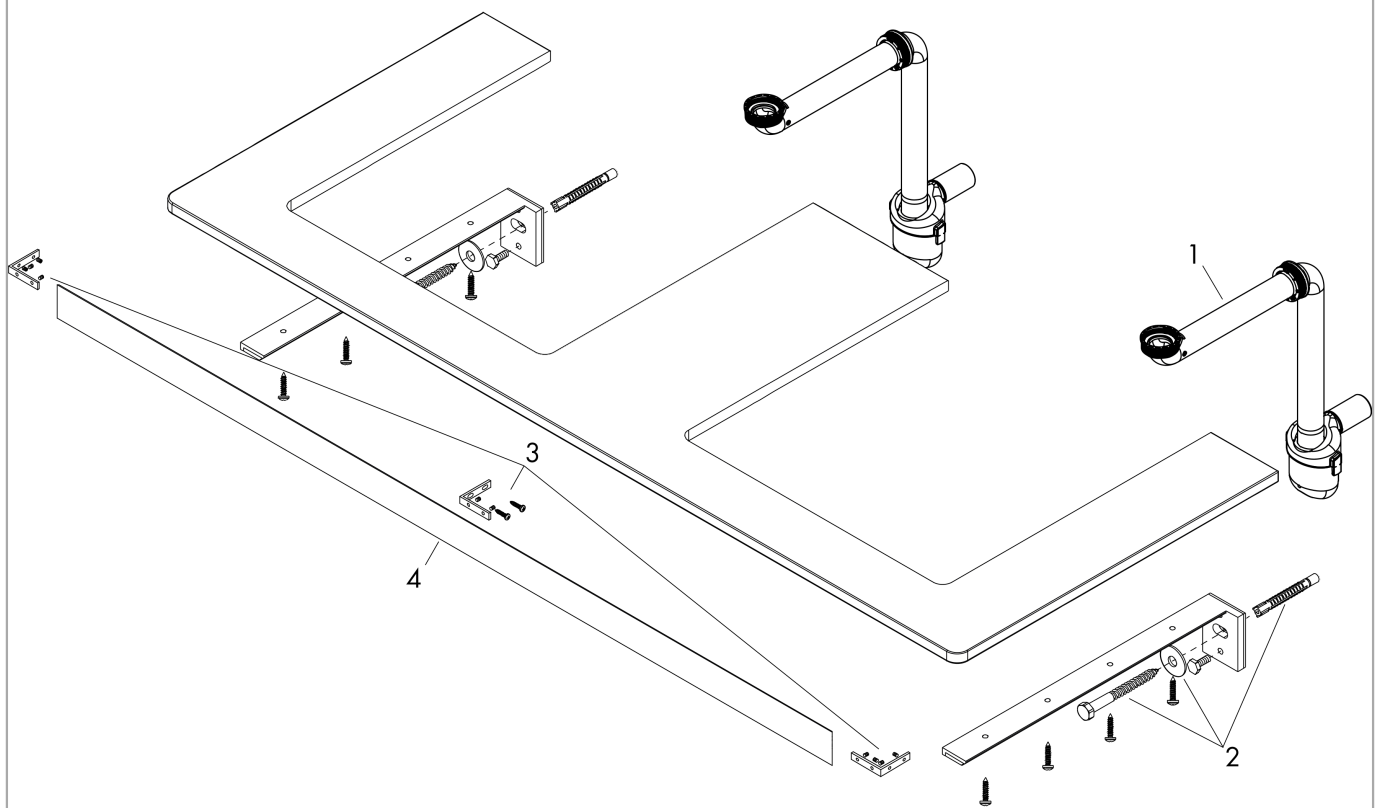

Xelu Q

console 1560/550 met 2 uitsparingen voor waskom zonder kraangat, High Gloss White

Finish: Dark Walnut Artikelnummer: 54119630

Beschrijving

- bestaat uit: console, ruimtebesparende sifon
- materiaal: 3-laags spaanplaat met hoge dichtheid
- oppervlaktemateriaal: laminaat (HPL)
- MoistureProof: duurzaam materiaal dat lang mooi blijft
- aantal wastafeluitsparingen: 2
- wastafeluitsparing: 2 in het midden
- kracht van het materiaal: 16 mm
- inclusief 2 ruimtebesparende sifons met waterslot 50 mm
- wandmontage
- met bevestigingsmateriaal
- met uitsparing voor waskom zonder kraangat
- waskom en badkamermeubel moeten apart besteld worden
- in combinatie met een hansgrohe kraan is de verlengde afvoergarnituur vereist (#56840000)
- console kan alleen samen met badmeubel voor console worden gemonteerd

Artikeldetails

Vrijblijvende advies
verkoopprijs excl. BTW 619,75 €

Vrijblijvende advies
verkoopprijs incl. BTW 749,90 €

Technologie

Designprijzen

Productfoto

Maattekening

Xelu Q
console 1560/550 met 2 uitsparingen voor waskom zonder kraangat, High Gloss White
 Finish: **Dark Walnut** Artikelnummer: **54119630**

Explosietekening

Bouwjaar: >05/23

Xelu Q

console 1560/550 met 2 uitsparingen voor waskom zonder kraangat, High Gloss White

Finish: **Dark Walnut** Artikelnummer: **54119630**

Reserveonderdelenlijst

Bouwjaar: >05/23