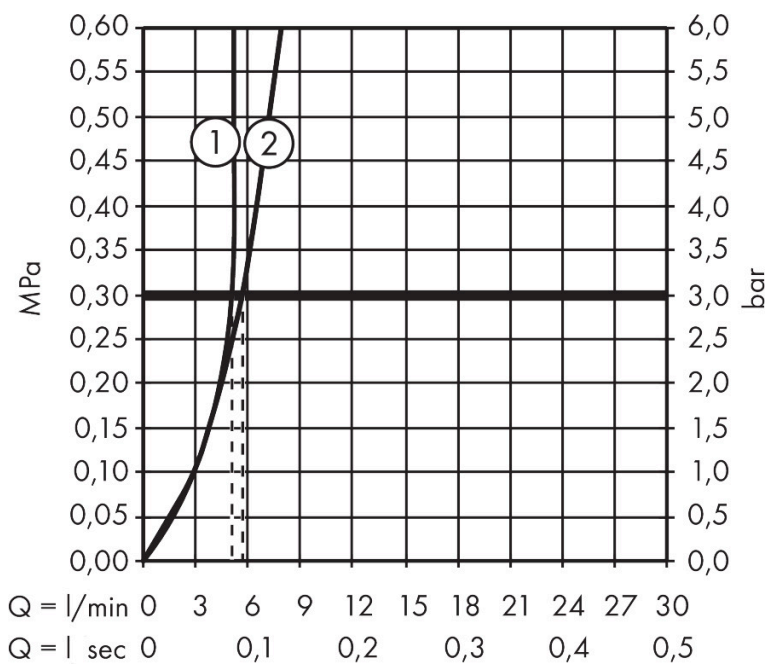

Merk hansgrohe
Artikelnaam **Finoris** ééngreeps wastafelmengkraan 110 met bidet handdouche en doucheslang
160 cm
Art.nr. 76210340
Oppervlakte Brushed Black Chrome
Netto prijs 476,91 EUR

Stroomschema

1 Doorstroomcapaciteit mengkraan
2 Doorstroomcapaciteit handdouche