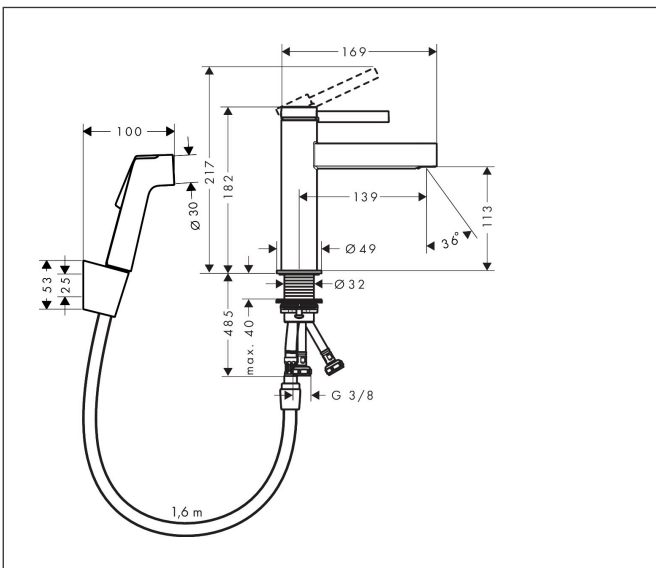

Merk	hansgrohe
Artikelnaam	Finoris ééngreeps wastafelmengkraan 110 met bidet handdouche en doucheslang 160 cm
Art.nr.	76210340
Oppervlakte	Brushed Black Chrome
Netto prijs	476,91 EUR

Product foto

Kenmerken

- ComfortZone: 110
- voorsprong uitloop 139 mm
- uitloophoogte: 113 mm
- greepvariant: Met pingreep
- vaste uitloop
- straalsoort: laminaire straal
- bidet handdouche met douchestraal
- maximale doorstroomhoeveelheid bij 3 bar: 5 l/min
- keramisch kardoes
- push-open afvoergarnituur G 1¼
- materiaal afvoergarnituur: metaal
- EU taxonomie: max 6l/min - draagt substantieel bij aan duurzaamheid

Maat tekeningen

Technologie

Straalsoorten

Certificaat

Merk hansgrohe
 Artikelnaam **Finoris** ééngreeps wastafelmengkraan 110 met bidet handdouche en doucheslang
 160 cm
 Art.nr. 76210340
 Oppervlakte Brushed Black Chrome
 Netto prijs 476,91 EUR