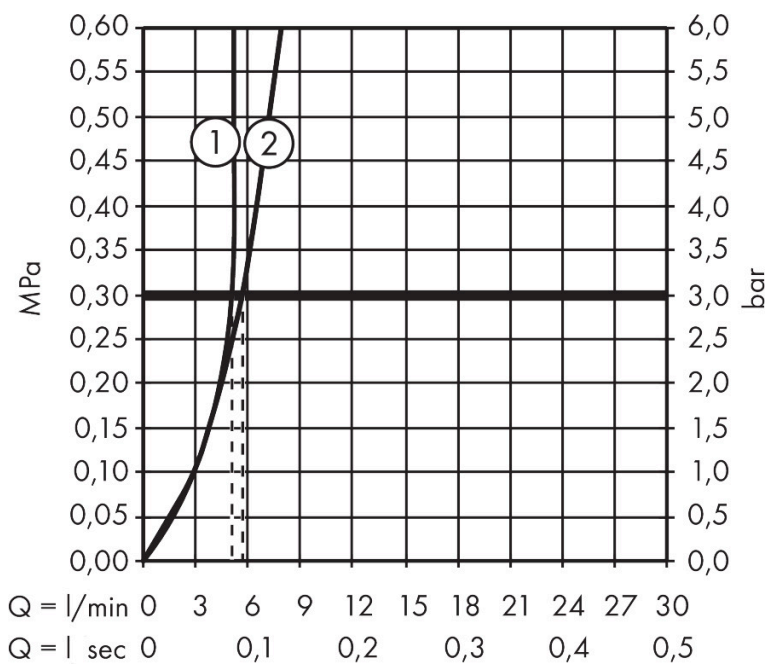

Merk hansgrohe
Artikelnaam **Finoris** ééngreeps wastafelmengkraan 260 met bidethanddouche en doucheslang
160 cm
Art.nr. 76220140
Oppervlakte Brushed Bronze
Netto prijs 660,23 EUR

Stroomschema

1 Doorstroomcapaciteit mengkraan
2 Doorstroomcapaciteit handdouche