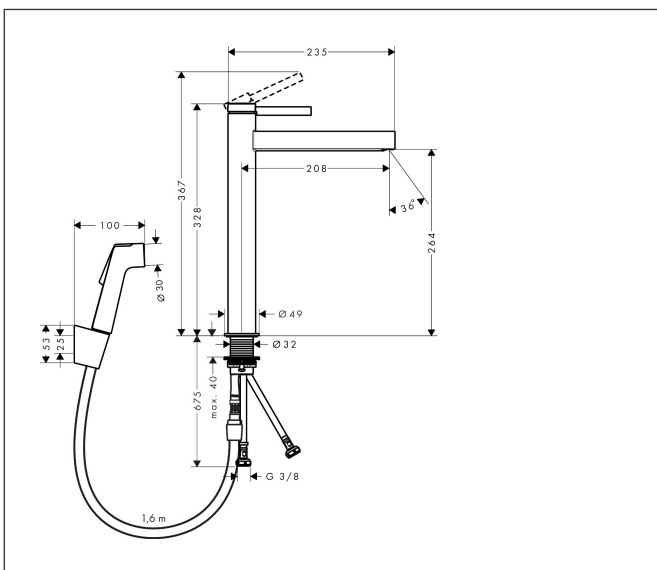

Merk	hansgrohe
Artikelnaam	Finoris ééngreeps wastafelmengkraan 260 met bidethanddouche en doucheslang
	160 cm
Art.nr.	76220140
Oppervlakte	Brushed Bronze
Netto prijs	660,23 EUR

Product foto

Kenmerken

- ComfortZone: 260
- voorsprong uitloop 208 mm
- uitloophoogte: 264 mm
- greepvariant: Met pingreep
- vaste uitloop
- straalsoort: laminaire straal
- bidet handdouche met douchestraal
- maximale doorstroomhoeveelheid bij 3 bar: 5,6 l/min
- keramisch kardoes
- push-open afvoergarnituur G 1¼
- materiaal afvoergarnituur: metaal
- EU taxonomie: max 6l/min - draagt substantieel bij aan duurzaamheid

Maat tekeningen

Technologie

Straalsoorten

Certificaat

Merk hansgrohe
 Artikelnaam **Finoris** ééngreeps wastafelmengkraan 260 met bidethanddouche en doucheslang
 160 cm
 Art.nr. 76220140
 Oppervlakte Brushed Bronze
 Netto prijs 660,23 EUR

Stroomschema

1 Doorstroomcapaciteit mengkraan
 2 Doorstroomcapaciteit handdouche

Merk	hansgrohe
Artikelnaam	Finoris ééngreeps wastafelmengkraan 260 met bidethanddouche en doucheslang 160 cm
Art.nr.	76220140
Oppervlakte	Brushed Bronze
Netto prijs	660,23 EUR

Explosietekening voor bouwjaar: >09/25

Merk	hansgrohe
Artikelnaam	Finoris ééngreeps wastafelmengkraan 260 met bidethanddouche en doucheslang 160 cm
Art.nr.	76220140
Oppervlakte	Brushed Bronze
Netto prijs	660,23 EUR