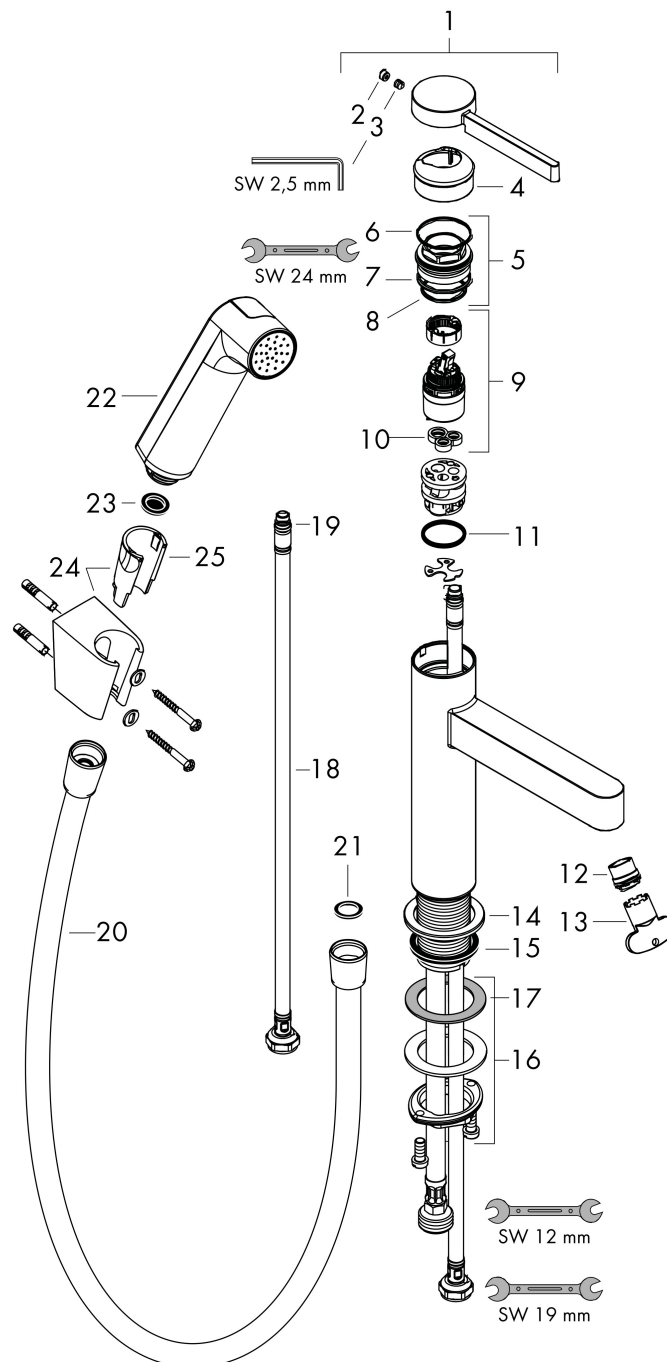

Merk	hansgrohe
Artikelnaam	Finoris ééngreeps wastafelmengkraan 260 met bidethanddouche en doucheslang 160 cm
Art.nr.	76220140
Oppervlakte	Brushed Bronze
Netto prijs	660,23 EUR

Explosietekening voor bouwjaar: >09/25