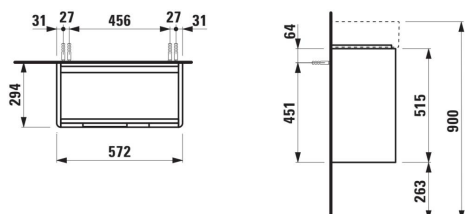

JUNA

Onderkast, 2 deuren, passend bij wastafel VAL 815285 600mm

AFMETINGEN

Lengte	570 mm
Breedte	295 mm
Hoogte	515 mm

KLEUR EN AFWERKING

■ 266 Traffic Grey

Afwerking van de voeten : Chroom

Deuren en laden combinatie : 2 deuren

Interne planken : 1

Materiaal : MDF

Maximale hoogte poten : 263

Netto gewicht / kg : 13

Positie wastafel : Links

Schappen materiaal : Glas

Structuur meubelen : Deuren

Systeem voor sluiten en openen : Softclose deuren

Type deur : Van scharnieren voorzien

Type installatie : Wandhangend

Verstelbare poten

TECHNISCHE TEKENINGEN

TE COMBINEREN MET

Fontein 'compact' semi nat
gedeelt rechts

H815285...1041

Fontein 'compact' semi nat
gedeelt rechts