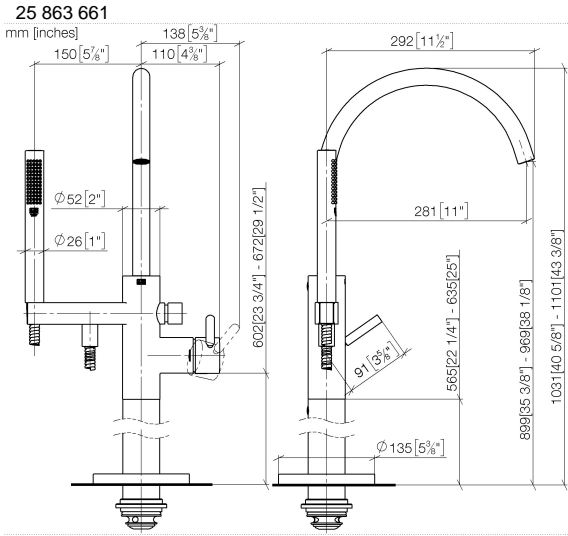

**Wannen-Einhandbatterie mit Standrohr für freistehende Montage mit Schlauchbrausegarnitur - Messing gebürstet (23kt Gold)**

TARA

25 863 661

Passt zu: TARA, META

- Auslauf: runder luftangereicherter Strahl
- Durchfluss max. 19,5 l/min bei 3 bar Fließdruck
- Handbrause: COMPACT RAIN, Durchfluss max. 6,8 l/min (bei 3 Bar)
- Stabhandbrause mit Antikalk-System
- schwenkbarer Auslauf 360°
- Ausladung 281 mm
- Brausehalter
- automatische Umstellung Wanne/Brause
- Höhe gesamt 1031 - 1101 mm
- Höhe Standrohr 565 - 635 mm
- Höhe bis Luftsprudler 899 - 969 mm
- Schubrosetten Ø 135 mm
- Metallbrauseschlauch 1250 mm mit integriertem Verdreherschutz

**Benötigtes Zubehör**

**UP-Bodenbefestigung -**

35 945 970 90

- Max. Einbautiefe 150 mm
- Min. Einbautiefe 80 mm

**Wannen-Einhandbatterie mit Standrohr für freistehende Montage mit Schlauchbrausegarnitur - Messing gebürstet (23kt Gold)**

TARA

**Durchflussdiagramm**

**Codes & Standards**

DIN 4109

EN 1717

ISO 3822

Scottish Water  
Byelaws

UK Water Supply  
Regulations