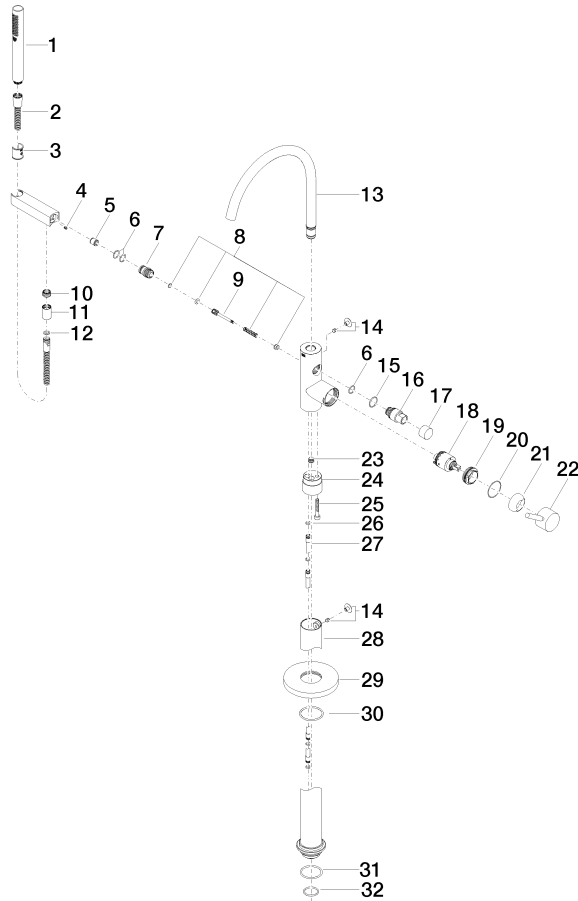

**Wannen-Einhandbatterie mit Standrohr für freistehende Montage mit Schlauchbrausegarnitur - Messing gebürstet (23kt Gold)**

TARA

25 863 661

Passt zu: TARA, META

- Auslauf: runder luftangereicherter Strahl
- Durchfluss max. 19,5 l/min bei 3 bar Fließdruck
- Handbrause: COMPACT RAIN, Durchfluss max. 6,8 l/min (bei 3 Bar)
- Stabhandbrause mit Antikalk-System
- schwenkbarer Auslauf 360°
- Ausladung 281 mm
- Brausehalter
- automatische Umstellung Wanne/Brause
- Höhe gesamt 1031 - 1101 mm
- Höhe Standrohr 565 - 635 mm
- Höhe bis Luftsprudler 899 - 969 mm
- Schubrosetten Ø 135 mm
- Metallbrauseschlauch 1250 mm mit integriertem Verdreherschutz

TARA

**Durchflussdiagramm**

**Codes & Standards**

DIN 4109

EN 1717

ISO 3822

Scottish Water  
Byelaws

UK Water Supply  
Regulations

Belgaqua\_19\_77

WRAS\_2001

Wannen-Einhandbatterie mit Standrohr für freistehende Montage mit  
Schlauchbrausegarnitur - Messing gebürstet (23kt Gold)

TARA

25 863 661

Produktversion ab 10/1/2023

Wannen-Einhandbatterie mit Standrohr für freistehende Montage mit  
Schlauchbrausegarnitur - Messing gebürstet (23kt Gold)

TARA

25 863 661

**Ersatzteilstückliste**

**Produktversion ab 10/1/2023**

Nr.	Artikelnummer	Benennung	Verbaumenge	Lieferzeit
	90 12 11 140 30-28	Brause - Messing gebürstet (23kt Gold)	37	20