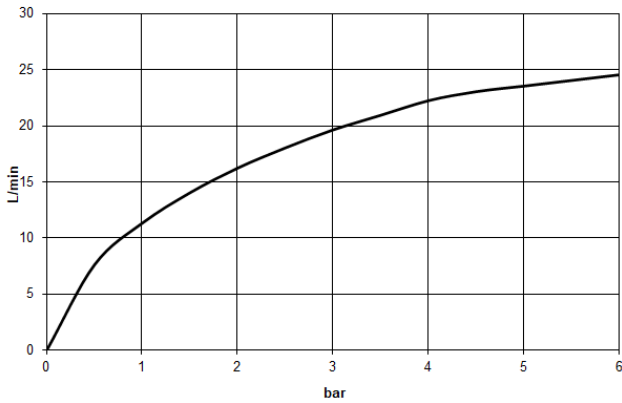

Durchflussdiagramm

Codes & Standards

DIN 4109

EN 1717

ISO 3822

Scottish Water
Byelaws

UK Water Supply
Regulations

Ü-Zeichen