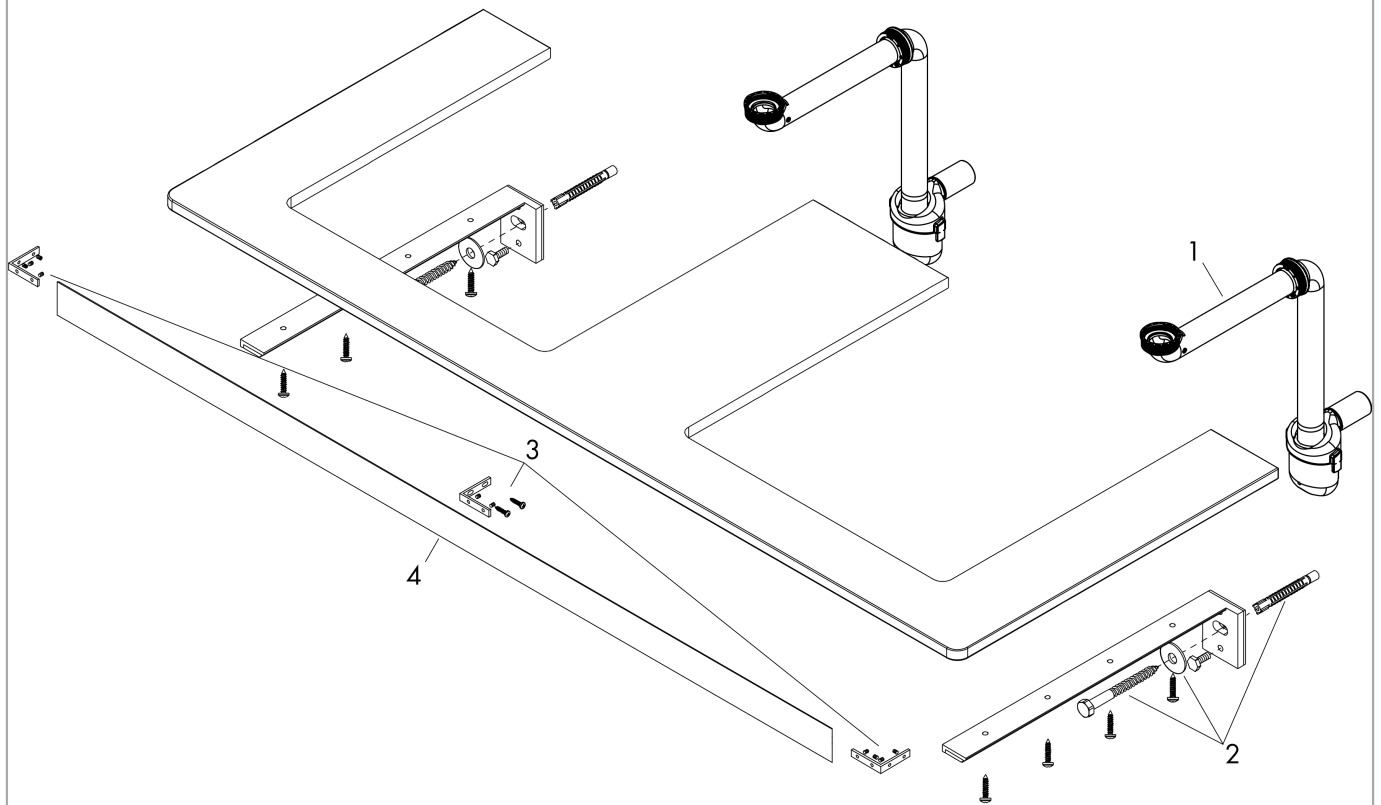

### Beschrijving

- bestaat uit: console, ruimtebesparende sifon
- materiaal: 3-laags spaanplaat met hoge dichtheid
- oppervlaktemateriaal: laminaat (HPL)
- SmoothSurface: glad en effen voor een geweldig gevoel
- AntiFingerprint: oplossing tegen vingerafdrukken
- MoistureProof: duurzaam materiaal dat lang mooi blijft
- aantal wastafeluitsparingen: 2
- wastafeluitsparing: 2 in het midden
- kracht van het materiaal: 16 mm
- inclusief 2 ruimtebesparende sifons met waterslot 50 mm
- wandmontage
- met bevestigingsmateriaal
- met uitsparing voor waskom zonder kraangat
- waskom en badkamermeubel moeten apart besteld worden
- in combinatie met een hansgrohe kraan is de verlengde afvoergarnituur vereist (#56840000)
- console kan alleen samen met badmeubel voor console worden gemonteerd

### Maattekening

**Xelu Q**  
**console 1560/550 met 2 uitsparingen voor waskom zonder kraangat, High Gloss White**  
 Finish: **Diamond Matt Grey** Artikelnummer: **54119910**

**Explosietekening**

Bouwjaar: >05/23