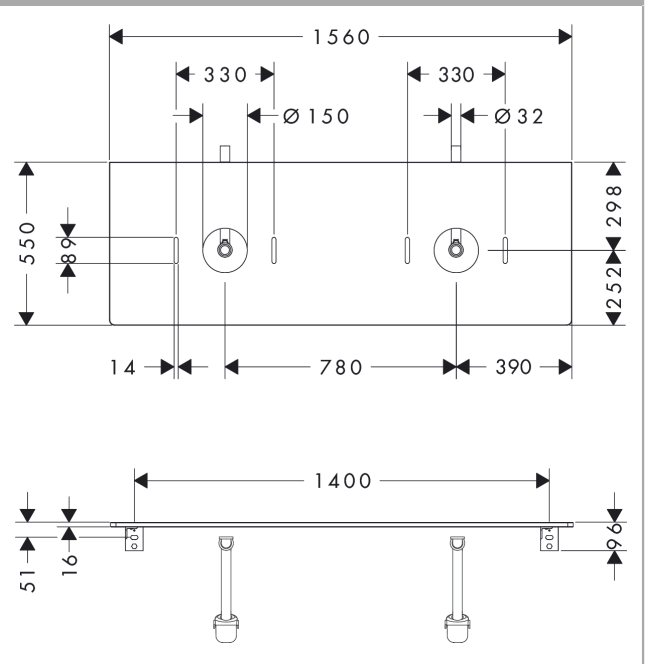

### Maattekening

**Xelu Q**  
**console 1560/550 met 2 uitsparingen voor waskom zonder kraangat, High Gloss White**  
 Finish: **Diamond Matt Grey** Artikelnummer: **54119910**

**Explosietekening**

Bouwjaar: >05/23