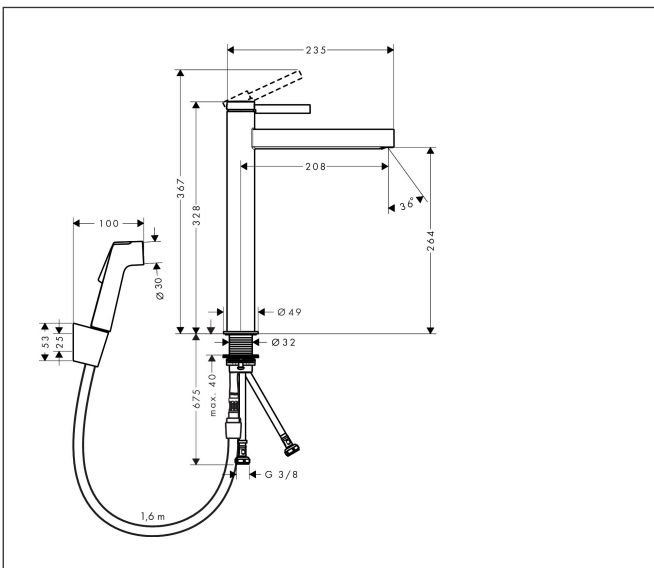

Merk	hansgrohe
Artikelnaam	Finoris ééngreeps wastafelmengkraan 260 met bidethanddouche en doucheslang 160 cm
Art.nr.	76220340
Oppervlakte	Brushed Black Chrome
Netto prijs	660,23 EUR

Product foto

Kenmerken

- ComfortZone: 260
- voorsprong uitloop 208 mm
- uitloophoogte: 264 mm
- greepvariant: Met pingreep
- vaste uitloop
- straalsoort: laminaire straal
- bidet handdouche met douchestraal
- maximale doorstroomhoeveelheid bij 3 bar: 5,6 l/min
- keramisch kardoes
- push-open afvoergarnituur G 1¼
- materiaal afvoergarnituur: metaal
- EU taxonomie: max 6l/min - draagt substantieel bij aan duurzaamheid

Maat tekeningen

Technologie

Straalsoorten

Certificaat

Merk hansgrohe
 Artikelnaam **Finoris** ééngreeps wastafelmengkraan 260 met bidethanddouche en doucheslang
 160 cm
 Art.nr. 76220340
 Oppervlakte Brushed Black Chrome
 Netto prijs 660,23 EUR

Stroomschema

1 Doorstroomcapaciteit mengkraan
 2 Doorstroomcapaciteit handdouche

Merk	hansgrohe
Artikelnaam	Finoris ééngreeps wastafelmengkraan 260 met bidethanddouche en doucheslang 160 cm
Art.nr.	76220340
Oppervlakte	Brushed Black Chrome
Netto prijs	660,23 EUR