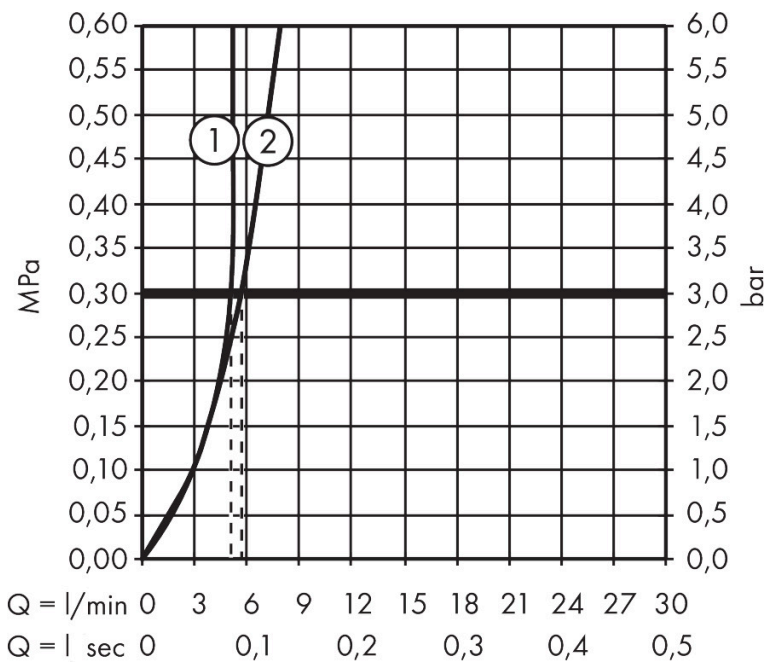

Merk hansgrohe
Artikelnaam **Finoris** ééngreeps wastafelmengkraan 260 met bidethanddouche en doucheslang
160 cm
Art.nr. 76220340
Oppervlakte Brushed Black Chrome
Netto prijs 660,23 EUR

Stroomschema

1 Doorstroomcapaciteit mengkraan
2 Doorstroomcapaciteit handdouche