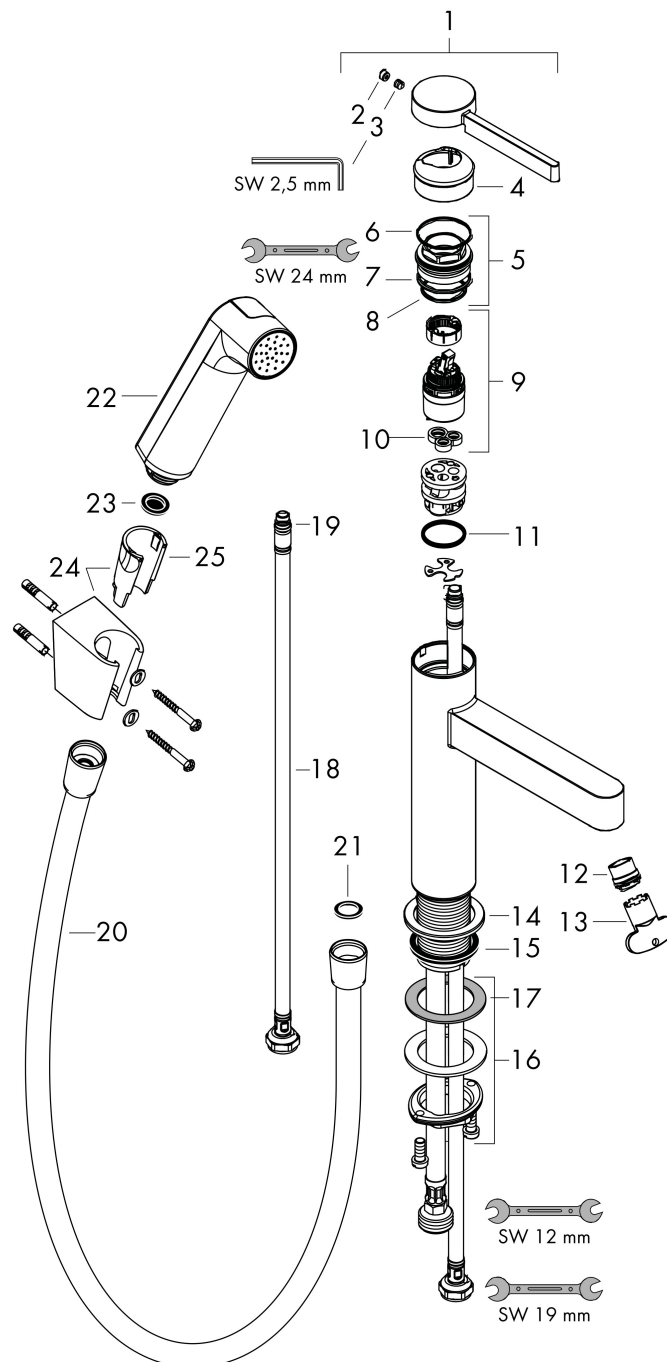

Merk	hansgrohe
Artikelnaam	Finoris ééngreeps wastafelmengkraan 260 met bidethanddouche en doucheslang 160 cm
Art.nr.	76220340
Oppervlakte	Brushed Black Chrome
Netto prijs	660,23 EUR

Explosietekening voor bouwjaar: >09/25