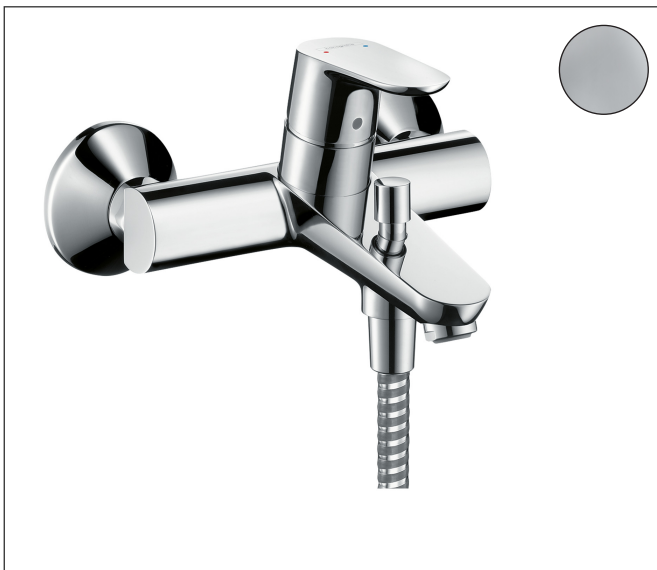

Merk	hansgrohe
Artikelnaam	<b>Focus</b> ééngreeps badmengkraan opbouw
Art.nr.	31940000
Oppervlakte	chrom
Netto prijs	150,84 EUR

## Product foto

## Kenmerken

- voorsprong uitloop 180 mm
- hartafstand: 150 ± 12 mm
- stralsoort mengkraan: normale straal
- maximale doorstroomhoeveelheid bij 3 bar: 19,8 l/min
- keramisch kardoos
- temperatuurbegrenzing instelbaar
- omstelling met automatische reset
- met geïntegreerde zekerheidscombinatie EN 1717. Let op: alleen te gebruiken in combinatie met Exafill
- S-aansluitingen
- wandmontage