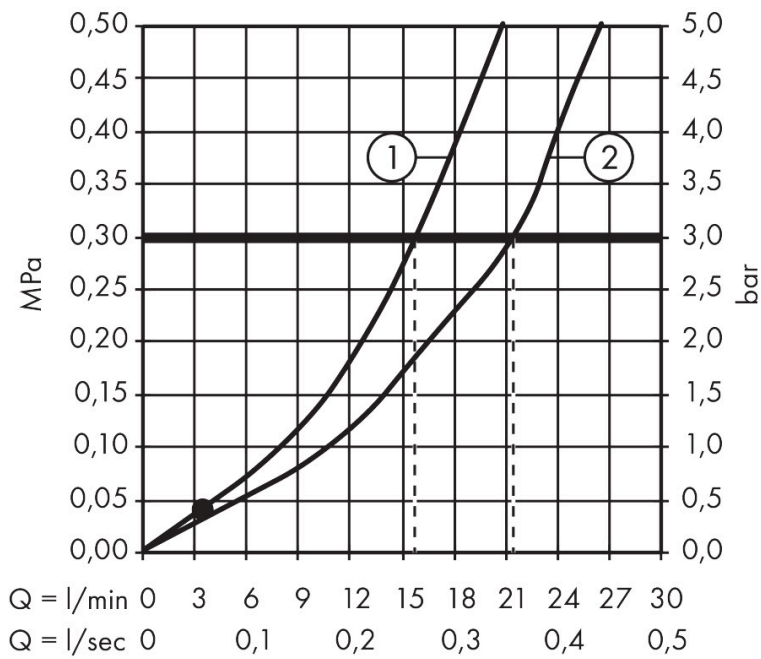

Merk hansgrohe
Artikelnaam **Focus** ééngreeps badmengkraan opbouw
Art.nr. 31940000
Oppervlakte chroom
Netto prijs 150,84 EUR

Stroomschema