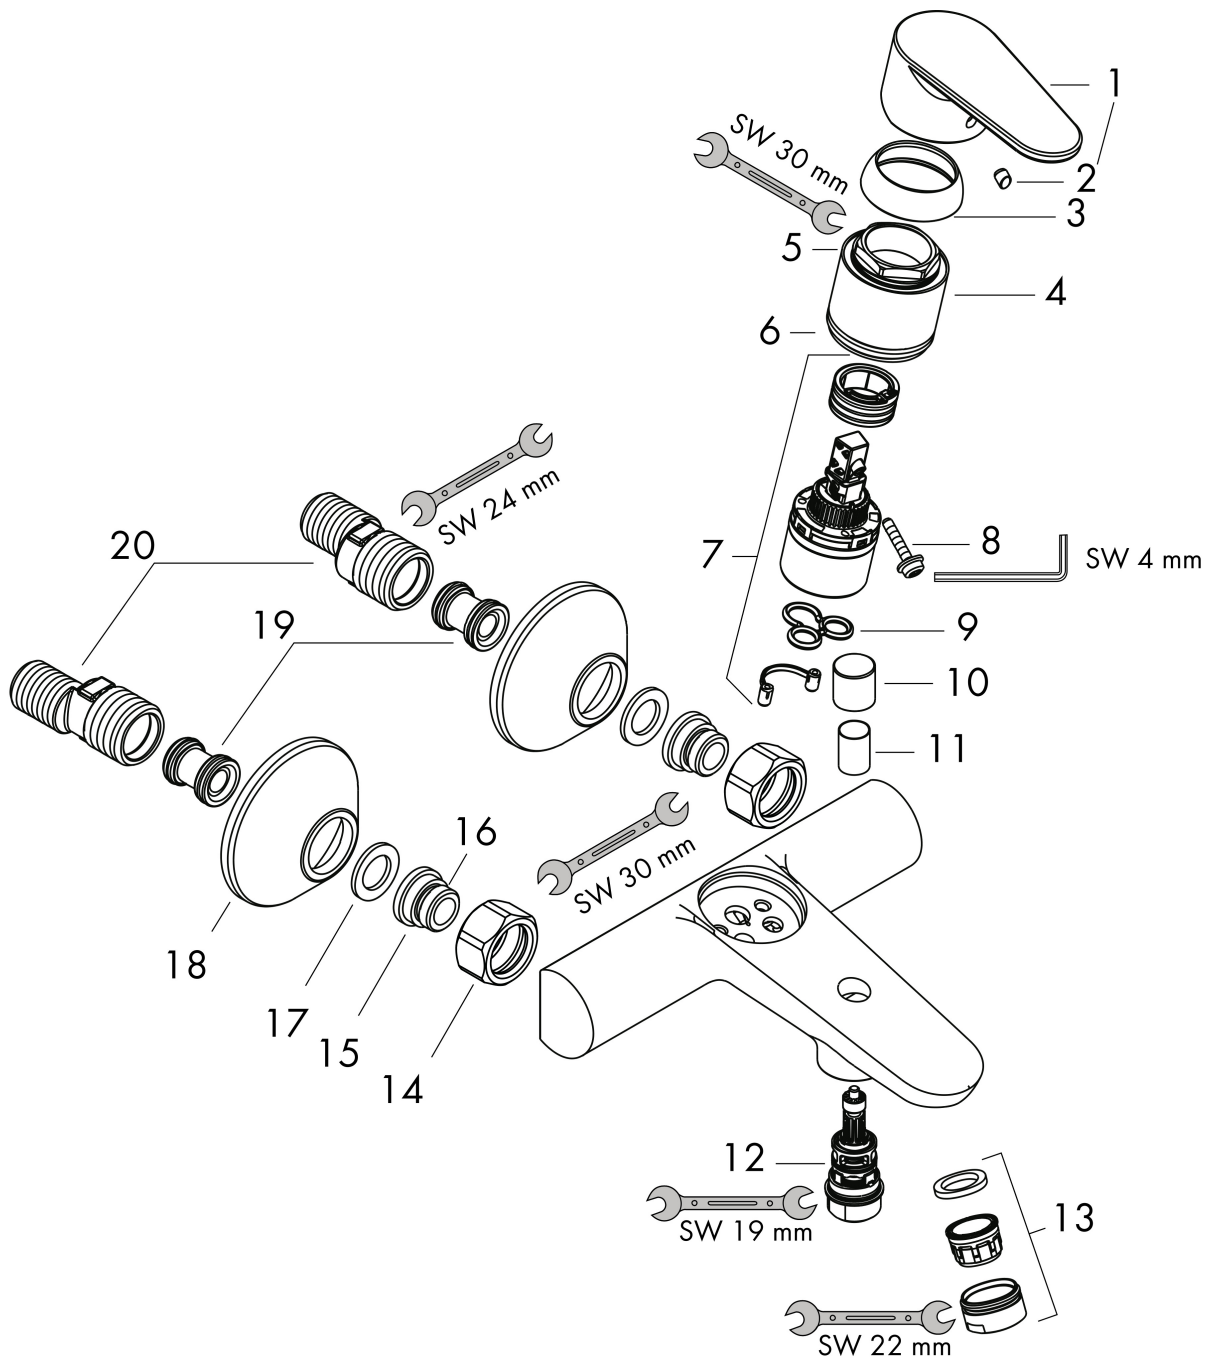

Merk	hansgrohe
Artikelnaam	Focus ééngreeps badmengkraan opbouw
Art.nr.	31940000
Oppervlakte	chrom
Netto prijs	150,84 EUR

Explosietekening voor bouwjaar: >06/14