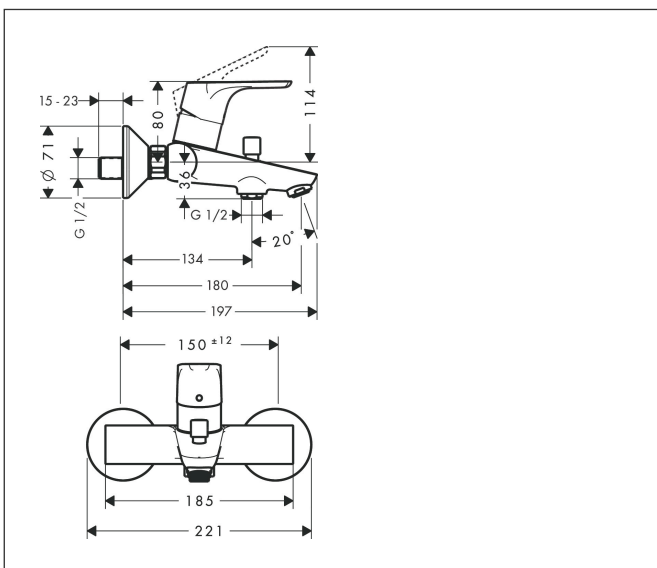

Merk	hansgrohe
Artikelnaam	<b>Focus</b> ééngreeps badmengkraan opbouw
Art.nr.	31940000
Oppervlakte	chrom
Netto prijs	150,84 EUR

## Kenmerken

- voorsprong uitloop 180 mm
- hartafstand: 150 ± 12 mm
- stralsoort mengkraan: normale straal
- maximale doorstroomhoeveelheid bij 3 bar: 19,8 l/min
- keramisch kardoos
- temperatuurbegrenzing instelbaar
- omstelling met automatische reset
- met geïntegreerde zekerheidscombinatie EN 1717. Let op: alleen te gebruiken in combinatie met Exafill
- S-aansluitingen
- wandmontage

## Maat tekeningen