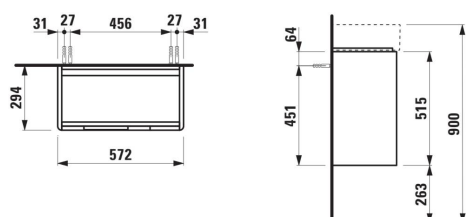

JUNA

Onderkast, 2 deuren, passend bij wastafel VAL 815285 600mm

DIMENSIONS

Longueur	570 mm
Largeur	295 mm
Hauteur	515 mm

COULEUR ET FINITION

■ 266 Gris traffic

Combinaison des portes et des tiroirs : 2

Portes

Etagères intérieures : 1

Finition des pieds : Chromé

Hauteur maximale des pieds (mm) : 263

Matériau : MDF

Matériau de l'étagère : Verre

Pieds ajustables

Poids net / kg : 13

Position du lavabo : Gauche

Structure du meuble : Portes

Système d'ouverture et de fermeture : Portes

avec fermeture amortie

Type d'installation : Suspendu

Type de porte : Battante

DESSINS TECHNIQUES

COMPATIBLE AVEC

Lavabo 'compact', avec
plage antidérapante
incorporée à droite

H815285...1041

Lavabo 'compact', mural ou
à poser sur meuble, avec
plage antidérapante
incorporée à droite

H815285...1091

Lavabo 'compact', mural ou
à poser sur meuble, avec
plage antidérapante
incorporée à droite