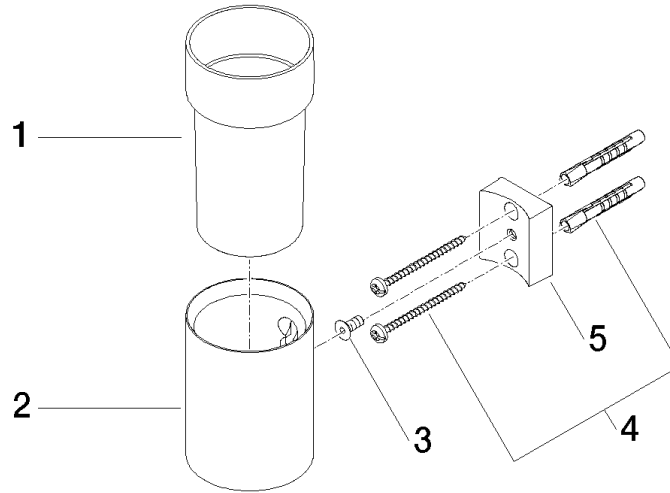

Glshalter Wandmodell - Light Gold gebürstet

MEM

83 400 979

- Glas aus Kristallglas, transparent
- Breite 60 mm
- Höhe 120 mm
- Ausladung 110 mm

Passt zu: MEM, CL.1, TARA, LISSÉ,
MADISON, VAIA, META, CYO

	Light Gold gebürstet	83 400 979-27
	Chrom	83 400 979-00
	Platin gebürstet	83 400 979-06
	Platin	83 400 979-08
	Messing (23kt Gold)	83 400 979-09
	Dark Chrome	83 400 979-19
	Light Gold	83 400 979-26
	Messing gebürstet (23kt Gold)	83 400 979-28
	Schwarz matt	83 400 979-33
	Bronze gebürstet	83 400 979-42
	Champagne gebürstet (22kt Gold)	83 400 979-46
	Champagne (22kt Gold)	83 400 979-47
	Chrom gebürstet	83 400 979-93
	Dark Platinum gebürstet	83 400 979-99

83 400 979

mm [inches]

83 400 979

Produktversion von 10/1/2023

Ersatzteile für die
anderen
Oberflächenvarianten
finden Sie hier:
Chrom

Glashalter Wandmodell - Light Gold gebürstet

MEM

83 400 979

Ersatzteilstückliste

Produktversion von 10/1/2023

Nr.	Artikelnummer	Benennung	Verbaumenge	Lieferzeit
	90 90 00 008 00 84	Trinkglas -	5	2