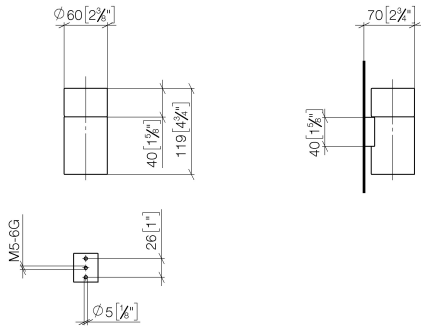

Glshalter Wandmodell - Light Gold gebürstet

MEM

83 400 979

- Glas aus Kristallglas, transparent
- Breite 60 mm
- Höhe 120 mm
- Ausladung 110 mm

Passt zu: MEM, CL.1, TARA, LISSÉ,
MADISON, VAIA, META, CYO

	Light Gold gebürstet	83 400 979-27
	Chrom	83 400 979-00
	Platin gebürstet	83 400 979-06
	Platin	83 400 979-08
	Messing (23kt Gold)	83 400 979-09
	Dark Chrome	83 400 979-19
	Light Gold	83 400 979-26
	Messing gebürstet (23kt Gold)	83 400 979-28
	Schwarz matt	83 400 979-33
	Bronze gebürstet	83 400 979-42
	Champagne gebürstet (22kt Gold)	83 400 979-46
	Champagne (22kt Gold)	83 400 979-47
	Chrom gebürstet	83 400 979-93
	Dark Platinum gebürstet	83 400 979-99

83 400 979

mm [inches]

83 400 979

Produktversion von 10/1/2023

Ersatzteile für die
anderen
Oberflächenvarianten
finden Sie hier:
Chrom

Glashalter Wandmodell - Light Gold gebürstet

MEM

83 400 979

Ersatzteilstückliste

Produktversion von 10/1/2023

Nr.	Artikelnummer	Benennung	Verbaumenge	Lieferzeit
	90 90 00 008 00 84	Trinkglas -	5	2