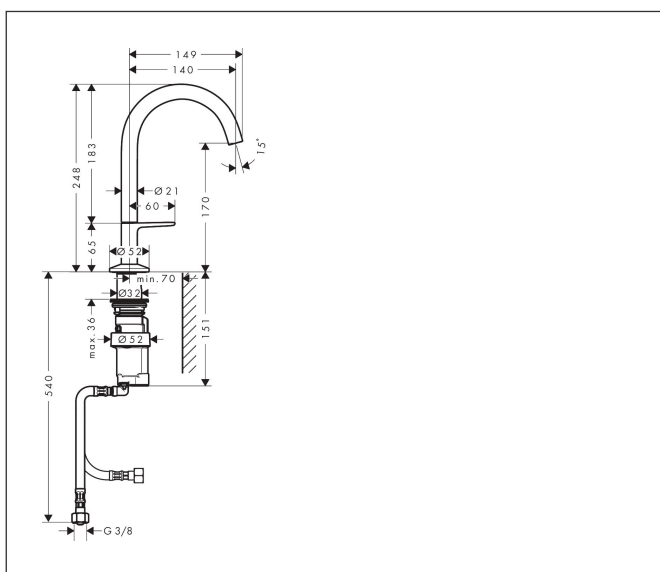

Merk AXOR
 Artikelnaam **AXOR One** wastafelmengkraan 170 Select met PushOpen afvoer
 Art.nr. 48020340
 Oppervlakte Brushed Black Chrome
 Netto prijs 840,86 EUR

Product foto

Maat tekeningen

Kenmerken

- ComfortZone: 170
- voorsprong uitloop 140 mm
- uitloophoogte: 170 mm
- greepvariant: Select
- straalsoort: normale straal
- maximale doorstroomhoeveelheid bij 3 bar: 5 l/min
- Select kardoos met temperatuurregeling
- Select-knop aan/uit bediening
- push-open afvoergarnituur G 1 1/4
- materiaal afvoergarnituur: metaal
- koud water met de greep in de middenpositie, bespaart energie en kosten
- EU taxonomie: max 6l/min - draagt substantieel bij aan duurzaamheid

Technologie

Straalsoorten

Merk AXOR
Artikelnaam **AXOR One** wastafelmengkraan 170 Select met PushOpen afvoer
Art.nr. 48020340
Oppervlakte Brushed Black Chrome
Netto prijs 840,86 EUR

Stroomschema

Merk	AXOR
Artikelnaam	AXOR One wastafelmengkraan 170 Select met PushOpen afvoer
Art.nr.	48020340
Oppervlakte	Brushed Black Chrome
Netto prijs	840,86 EUR

Explosietekening voor bouwjaar: >04/21

Merk	AXOR
Artikelnaam	AXOR One wastafelmengkraan 170 Select met PushOpen afvoer
Art.nr.	48020340
Oppervlakte	Brushed Black Chrome
Netto prijs	840,86 EUR

Onderdelen voor bouwjaar: >04/21

Pos	Beschrijving	Art.nr.	Prijs
1	uitloop compl.	94234340	177,42
2	perlator compl.	93118000	21,22
3	montagesleutel	98987000	8,01
4	greep	94238340	177,42
5	O-ring 17x1	94259000	3,12
6	rozet voor uitloop	93998340	51,06
7	O-Ring 46x2	98195000	3,12
8	O-ring 24x2,5	98145000	3,12
9	O-ring 7x1,5	98422000	3,12
10	O-ring 8x2	98112000	3,12
11	schachtbevestigingsset compl. (Ø 32)	13961000	21,22
12	stelring	97548000	3,12
13	kardoes compl.	92529000	95,16
14	aansluitbocht	94262000	54,08
15	aansluitslang 450 mm M8x0,75 G3/8	93405000	34,01
16	terugslagklep DW 10	96456000	8,01
17	zeefdichting	95291000	10,82
a	Afvoerplug Push-Open	50100340	93,10
b	schachtverlenging	13898000	66,87