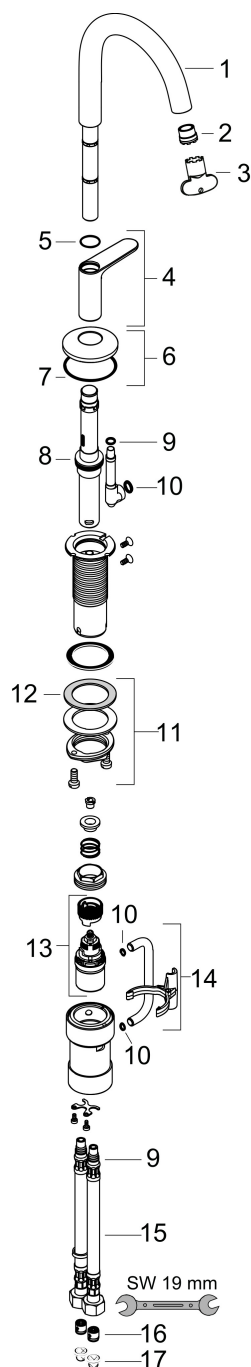

Merk AXOR
 Artikelnaam **AXOR One** wastafelmengkraan 170 Select met PushOpen afvoer
 Art.nr. 48020340
 Oppervlakte Brushed Black Chrome
 Netto prijs 840,86 EUR

Product foto

Maat tekeningen

Kenmerken

- ComfortZone: 170
- voorsprong uitloop 140 mm
- uitloophoogte: 170 mm
- greepvariant: Select
- straalsoort: normale straal
- maximale doorstroomhoeveelheid bij 3 bar: 5 l/min
- Select kardoos met temperatuurregeling
- Select-knop aan/uit bediening
- push-open afvoergarnituur G 1 1/4
- materiaal afvoergarnituur: metaal
- koud water met de greep in de middenpositie, bespaart energie en kosten
- EU taxonomie: max 6l/min - draagt substantieel bij aan duurzaamheid

Technologie

Straalsoorten

Merk AXOR
Artikelnaam **AXOR One** wastafelmengkraan 170 Select met PushOpen afvoer
Art.nr. 48020340
Oppervlakte Brushed Black Chrome
Netto prijs 840,86 EUR

Stroomschema

Merk	AXOR
Artikelnaam	AXOR One wastafelmengkraan 170 Select met PushOpen afvoer
Art.nr.	48020340
Oppervlakte	Brushed Black Chrome
Netto prijs	840,86 EUR

Explosietekening voor bouwjaar: >04/21

Merk	AXOR
Artikelnaam	AXOR One wastafelmengkraan 170 Select met PushOpen afvoer
Art.nr.	48020340
Oppervlakte	Brushed Black Chrome
Netto prijs	840,86 EUR

Onderdelen voor bouwjaar: >04/21

Pos	Beschrijving	Art.nr.	Prijs
1	uitloop compl.	94234340	177,42
2	perlator compl.	93118000	21,22
3	montagesleutel	98987000	8,01
4	greep	94238340	177,42
5	O-ring 17x1	94259000	3,12
6	rozet voor uitloop	93998340	51,06
7	O-Ring 46x2	98195000	3,12
8	O-ring 24x2,5	98145000	3,12
9	O-ring 7x1,5	98422000	3,12
10	O-ring 8x2	98112000	3,12
11	schachtbevestigingsset compl. (Ø 32)	13961000	21,22
12	stelring	97548000	3,12
13	kardoes compl.	92529000	95,16
14	aansluitbocht	94262000	54,08
15	aansluitslang 450 mm M8x0,75 G3/8	93405000	34,01
16	terugslagklep DW 10	96456000	8,01
17	zeefdichting	95291000	10,82
a	Afvoerplug Push-Open	50100340	93,10
b	schachtverlenging	13898000	66,87