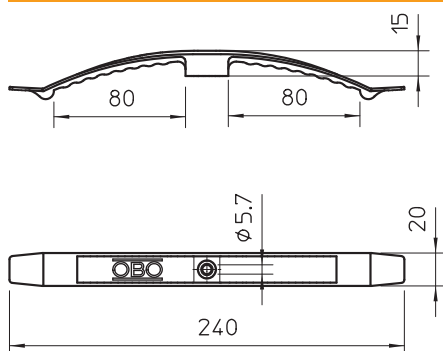

Technische gegevens

Aantal leidingen NYM 3 x 1,5	16
Uitvoering vlambestendig	☐
moeilijk ontvlambaar	volgens VDE 0471/DIN 695 deel 2-1, testtemperatuur 750°C
Geschikt voor functiebehoud	☐
Halogeenvrij	☒
met plug	☐