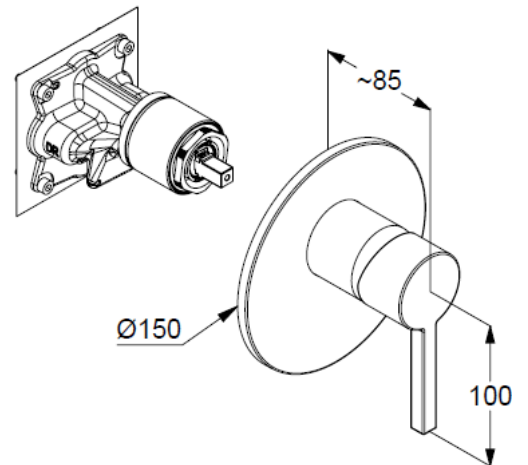

Feinbau-Set mit Funktionseinheit

Wandmontage

geschlossener Hebel, Metall

Keramik-Kartusche mit Heißwasserbegrenzung

Durchflussmenge bei 3 bar 28 l/min.

### Produktabbildung/ Product picture

### Maßzeichnung/ Dimensional drawing