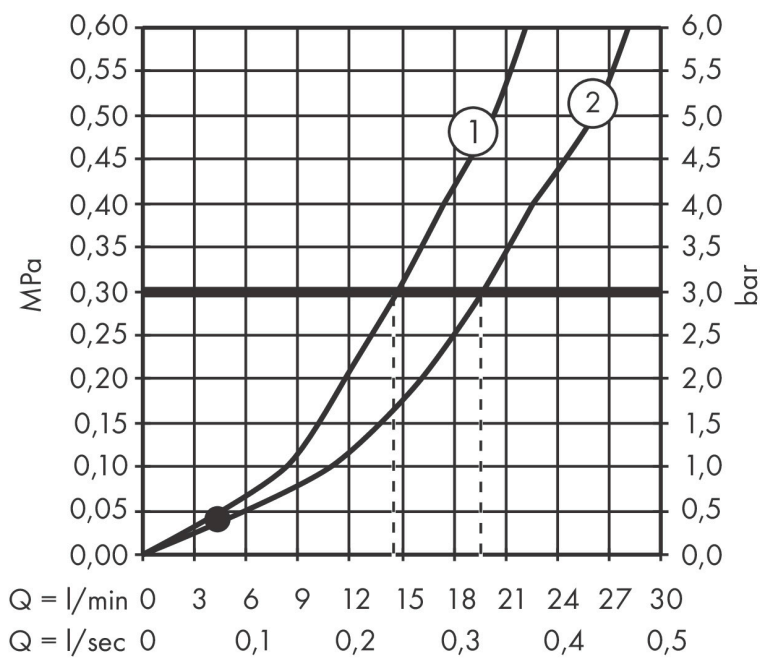

Merk hansgrohe
 Artikelnaam **Vivenis** ééngreeps badmengkraan opbouw
 Art.nr. 75420670
 Oppervlakte Mat zwart
 Netto prijs 461,22 EUR

Product foto

Kenmerken

- voorsprong uitloop 216 mm
- hartafstand: 150 ± 12 mm
- straalsoort mengkraan: WaterfallStream
- maximale doorstroomhoeveelheid bij 3 bar: 19,4 l/min
- keramisch kardoos
- temperatuurbegrenzing instelbaar
- drukregelaar Select met automatische reset
- met geïntegreerde zekerheidscombinatie EN 1717. Let op: alleen te gebruiken in combinatie met Exafill
- S-aansluitingen
- wandmontage

Maat tekeningen

Technologie

Certificaat

Merk hansgrohe
 Artikelnaam **Vivenis** ééngreeps badmengkraan opbouw
 Art.nr. 75420670
 Oppervlakte Mat zwart
 Netto prijs 461,22 EUR

Stroomschema

Merk	hansgrohe
Artikelnaam	Vivenis ééngreeps badmengkraan opbouw
Art.nr.	75420670
Oppervlakte	Mat zwart
Netto prijs	461,22 EUR