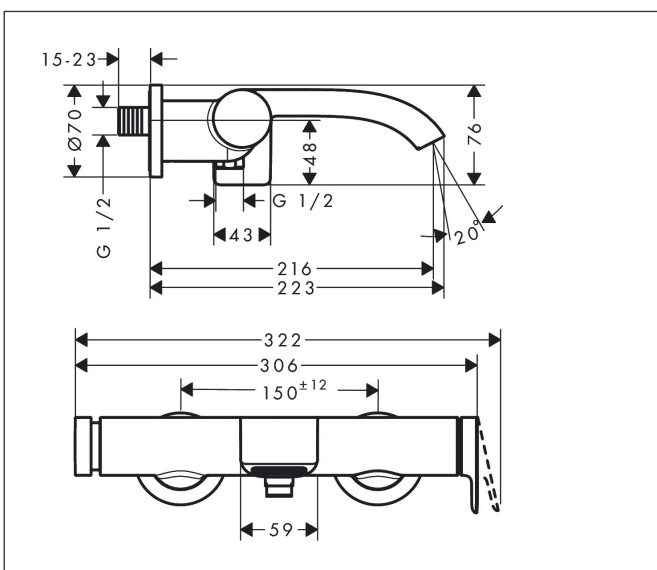

Merk hansgrohe
 Artikelnaam **Vivenis** ééngreeps badmengkraan opbouw
 Art.nr. 75420670
 Oppervlakte Mat zwart
 Netto prijs 461,22 EUR

Product foto

Kenmerken

- voorsprong uitloop 216 mm
- hartafstand: 150 ± 12 mm
- straalsoort mengkraan: WaterfallStream
- maximale doorstroomhoeveelheid bij 3 bar: 19,4 l/min
- keramisch kardoos
- temperatuurbegrenzing instelbaar
- drukregelaar Select met automatische reset
- met geïntegreerde zekerheidscombinatie EN 1717. Let op: alleen te gebruiken in combinatie met Exafill
- S-aansluitingen
- wandmontage

Maat tekeningen

Technologie

Certificaat

Merk hansgrohe
 Artikelnaam **Vivenis** ééngreeps badmengkraan opbouw
 Art.nr. 75420670
 Oppervlakte Mat zwart
 Netto prijs 461,22 EUR

Stroomschema

Merk	hansgrohe
Artikelnaam	Vivenis ééngreeps badmengkraan opbouw
Art.nr.	75420670
Oppervlakte	Mat zwart
Netto prijs	461,22 EUR