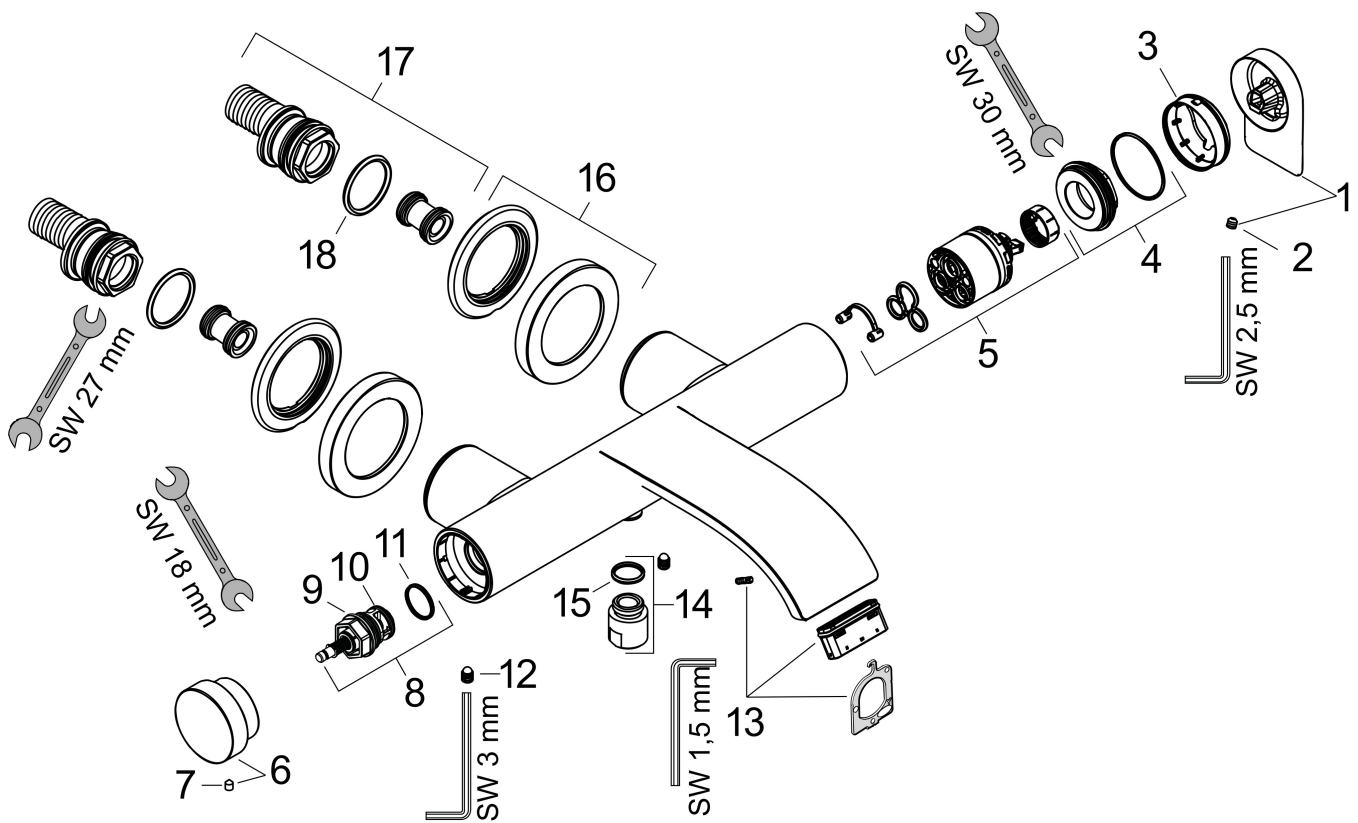

Merk hansgrohe
 Artikelnaam **Vivenis** ééngreeps badmengkraan opbouw
 Art.nr. 75420670
 Oppervlakte Mat zwart
 Netto prijs 461,22 EUR

Product foto

Kenmerken

- voorsprong uitloop 216 mm
- hartafstand: 150 ± 12 mm
- straalsoort mengkraan: WaterfallStream
- maximale doorstroomhoeveelheid bij 3 bar: 19,4 l/min
- keramisch kardoos
- temperatuurbegrenzing instelbaar
- drukregelaar Select met automatische reset
- met geïntegreerde zekerheidscombinatie EN 1717. Let op: alleen te gebruiken in combinatie met Exafill
- S-aansluitingen
- wandmontage

Maat tekeningen

Technologie

Certificaat

Merk hansgrohe
 Artikelnaam **Vivenis** ééngreeps badmengkraan opbouw
 Art.nr. 75420670
 Oppervlakte Mat zwart
 Netto prijs 461,22 EUR

Stroomschema

Merk	hansgrohe
Artikelnaam	Vivenis ééngreeps badmengkraan opbouw
Art.nr.	75420670
Oppervlakte	Mat zwart
Netto prijs	461,22 EUR

Explosietekening voor bouwjaar: >05/25

Merk hansgrohe
 Artikelnaam **Vivenis** ééngreeps badmengkraan opbouw
 Art.nr. 75420670
 Oppervlakte Mat zwart
 Netto prijs 461,22 EUR

Onderdelen voor bouwjaar: >05/25

Pos	Beschrijving	Art.nr.	Prijs
1	greep	94375670	38,60
2	inbusschroef M5x5	98446000	3,00
3	afdekkap	94370670	49,10
4	moer	93995000	20,40
5	kardoes compl.	93895000	40,60
6	drukknop	94369670	49,10
7	inbusschroef M4x6	97767000	3,00
8	omstelling compl.	94368000	32,70
9	O-ring 12x1,5	98430000	3,00
10	O-ring 15x1,5	92118000	3,00
11	O-ring 17x1,5	98137000	3,00
12	schroef	94366000	7,70
13	perlator compl.	93916000	32,70
14	aansluiting	95392670	24,90
15	O-ring 14x2	98129000	3,00
16	rozet Ø 70 mm	94365670	60,90
17	S-koppelingenset	95772000	78,40
18	O-ring 29x3	98371000	4,80