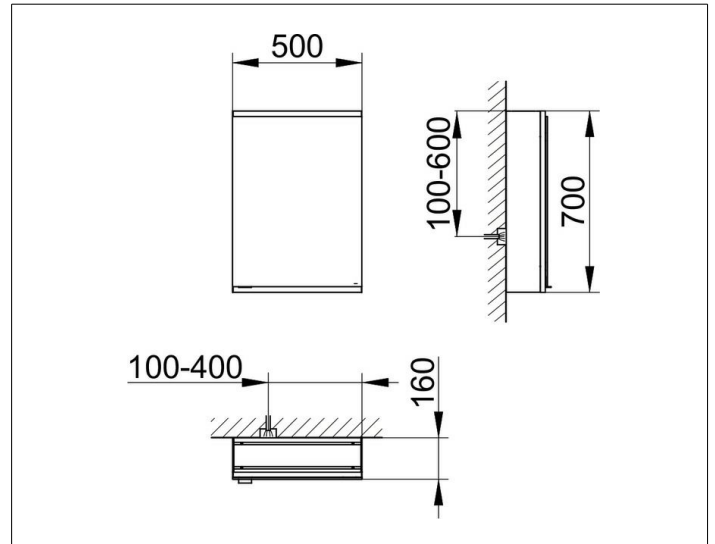

Royal Modular 2.0
800111050100100 Spiegelschrank

PRODUKT

ZEICHNUNG

EEK: C ,

OBERFLÄCHE

silber-eloxiert

ABMESSUNG

500 x 700 x 160 mm