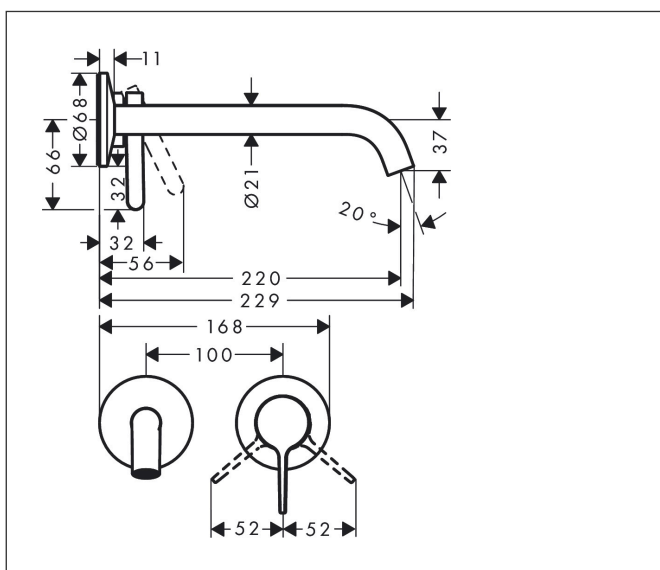

Merk	AXOR
Artikelnaam	AXOR One wastafelkraan wand inbouw met rechte greep en voorsprong 220 mm
Art.nr.	48120340
Oppervlakte	Brushed Black Chrome
Netto prijs	728,76 EUR

Product foto

Kenmerken

- voorsprong uitloop 220 mm
- greepvariant: rechte greep
- vaste uitloop
- straalsoort: normale straal
- maximale doorstroomhoeveelheid bij 3 bar: 5 l/min
- keramisch kardoos
- zonder wastegarnituur, met afvoerplug (art.nr. 50001)
- de greep kan rechts of links worden geplaatst, afhankelijk van de montage van het inbouwdeel
- EU taxonomie: max 6l/min - draagt substantieel bij aan duurzaamheid

Maat tekeningen

Technologie

Straalsoorten

Merk	AXOR
Artikelnaam	AXOR One wastafelkraan wand inbouw met rechte greep en voorsprong 220 mm
Art.nr.	48120340
Oppervlakte	Brushed Black Chrome
Netto prijs	728,76 EUR

Benodigde onderdelen

Product foto	Artikelnaam	Art.nr.	Prijs
	hansgrohe Inbouwdeel ééngreeps wastafel- mengkraan wandmontage	13623180	254,44

Merk AXOR
Artikelnaam **AXOR One** wastafelkraan wand inbouw met rechte greep en voorsprong 220 mm
Art.nr. 48120340
Oppervlakte Brushed Black Chrome
Netto prijs 728,76 EUR