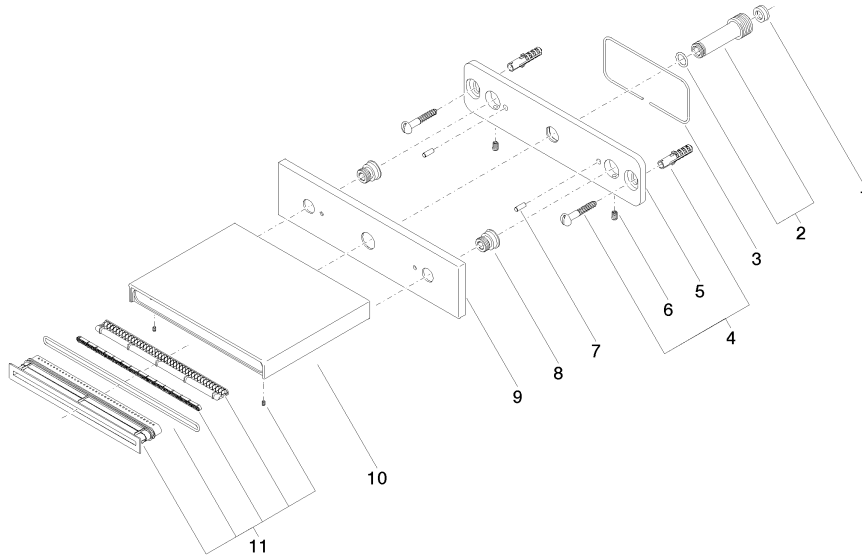

13 415 979

Produktversion ab 10/1/2023