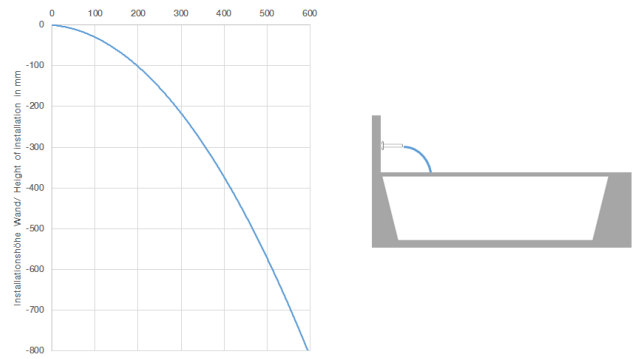

13 415 979

mm [inches]

**Durchflussdiagramm**

**Wurfweitendiagramm**

**Codes & Standards**

Scottish Water  
Byelaws

UK Water Supply  
Regulations