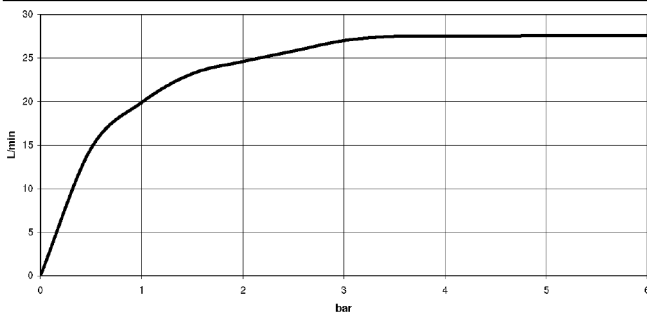

13 415 979

mm [inches]

**Durchflussdiagramm**

**Wurfweitendiagramm**

**Codes & Standards**

Scottish Water  
Byelaws

UK Water Supply  
Regulations