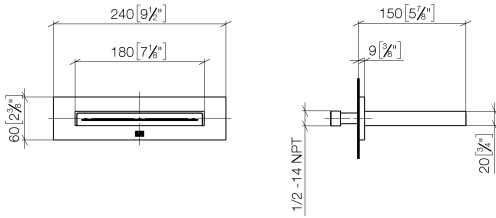

13 415 979

- Ausladung 150 mm
- CASCADE, Durchfluss max. 26,5 l/min (bei 3 Bar)
- Abdeckplatte 240 x 60 mm
- Anschluss 1/2"
- Steckanschluss-Montage

Passt zu MEM, CL.1, IMO, CYO

Passt zu: MEM, LULU, CL.1, IMO, TARA, LISSÉ, MADISON, VAIA, META, CYO

**Empfohlenes Zubehör**

- |   |   |               |
|---|---|---------------|
|  | <b>UP-Wandwinkel -</b><br>•Max. Einbautiefe 163 mm<br>•Min. Einbautiefe 90 mm | 35 085 970 90 |
|---|---|---------------|

13 415 979

mm [inches]

**Durchflussdiagramm**

**Wurfweitendiagramm**

**Codes & Standards**

Scottish Water  
Byelaws

UK Water Supply  
Regulations