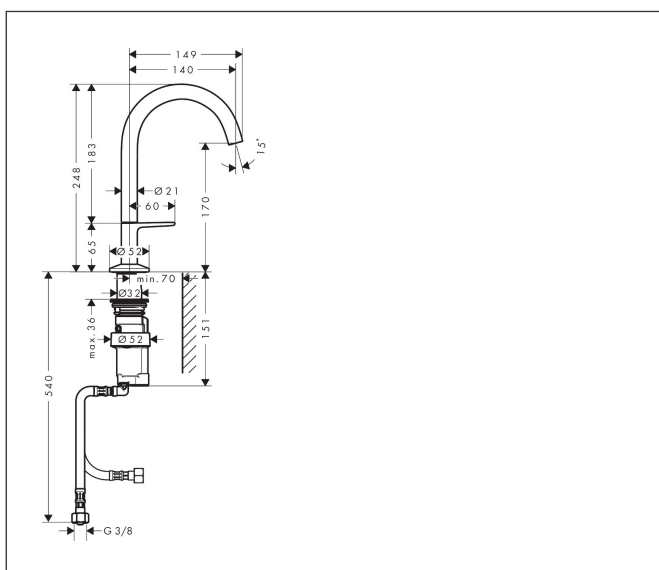

Merk AXOR  
 Artikelnaam **AXOR One** wastafelmengkraan 170 Select met PushOpen afvoer  
 Art.nr. 48020140  
 Oppervlakte Brushed Bronze  
 Netto prijs 840,86 EUR

## Maat tekeningen

## Kenmerken

- ComfortZone: 170
- voorsprong uitloop 140 mm
- uitloophoogte: 170 mm
- greepvariant: Select
- straalsoort: normale straal
- maximale doorstroomhoeveelheid bij 3 bar: 5 l/min
- Select kardoos met temperatuurregeling
- Select-knop aan/uit bediening
- push-open afvoergarnituur G 1 1/4
- materiaal afvoergarnituur: metaal
- koud water met de greep in de middenpositie, bespaart energie en kosten
- EU taxonomie: max 6l/min - draagt substantieel bij aan duurzaamheid