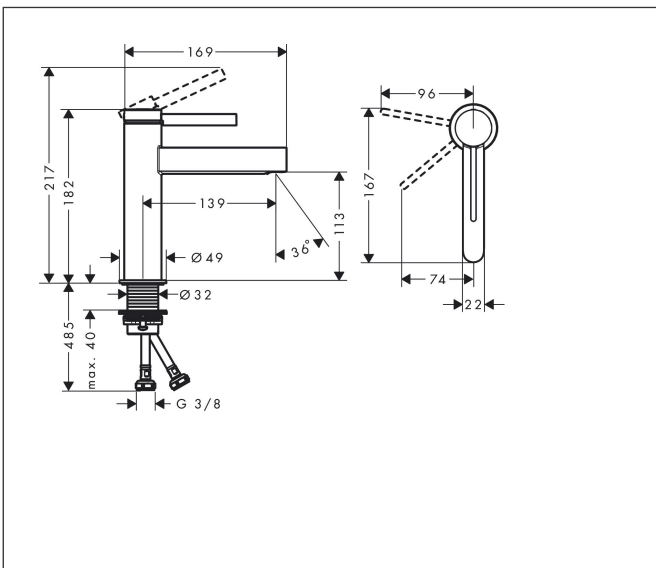

Merk	hansgrohe
Artikelnaam	Finoris ééngreeps wastafelmengkraan 110 CoolStart met afvoerplug
Art.nr.	76024140
Oppervlakte	Brushed Bronze
Netto prijs	357,58 EUR

Product foto

Kenmerken

- ComfortZone: 110
- voorsprong uitloop 139 mm
- uitloophoogte: 113 mm
- greepvariant: Met pingreep
- vaste uitloop
- straalsoort: laminaire straal
- maximale doorstroomhoeveelheid bij 3 bar: 5 l/min
- keramisch kardoes
- push-open afvoergarnituur G 1¼
- materiaal afvoergarnituur: metaal
- koud water met de greep in de middenpositie, bespaart energie en kosten
- EU taxonomie: max 6l/min - draagt substantieel bij aan duurzaamheid

Maat tekeningen

Technologie

Straalsoorten

Certificaat

Merk hansgrohe
 Artikelnaam **Finoris** ééngreeps wastafelmengkraan 110 CoolStart met afvoerplug
 Art.nr. 76024140
 Oppervlakte Brushed Bronze
 Netto prijs 357,58 EUR