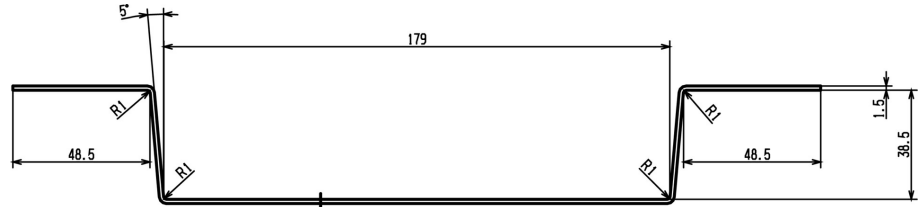

EAN: 4015474158313
static.hansa.com/59913086

HANSAVARIO montagebeugel voor inbouwdeel HANSAVARIO 5786 0100 geschikt voor holle wanden en voorwandsystemen

- Hulpuitrustingen

Technische gegevens