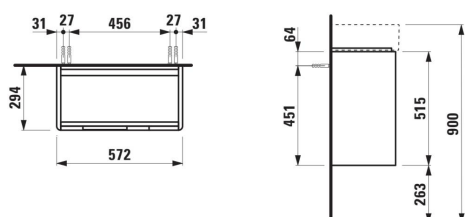

TECHNISCHE TEKENINGEN