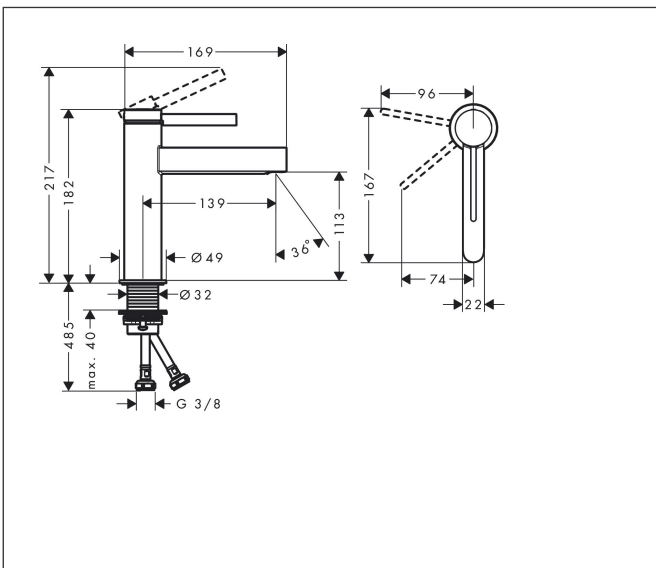

Merk	hansgrohe
Artikelnaam	Finoris ééngreeps wastafelmengkraan 110 CoolStart met afvoerplug
Art.nr.	76024340
Oppervlakte	Brushed Black Chrome
Netto prijs	357,58 EUR

Product foto

Kenmerken

- ComfortZone: 110
- voorsprong uitloop 139 mm
- uitloophoogte: 113 mm
- greepvariant: Met pingreep
- vaste uitloop
- straalsoort: laminaire straal
- maximale doorstroomhoeveelheid bij 3 bar: 5 l/min
- keramisch kardoes
- push-open afvoergarnituur G 1¼
- materiaal afvoergarnituur: metaal
- koud water met de greep in de middenpositie, bespaart energie en kosten
- EU taxonomie: max 6l/min - draagt substantieel bij aan duurzaamheid

Maat tekeningen

Technologie

Straalsoorten

Certificaat

Merk hansgrohe
 Artikelnaam **Finoris** ééngreeps wastafelmengkraan 110 CoolStart met afvoerplug
 Art.nr. 76024340
 Oppervlakte Brushed Black Chrome
 Netto prijs 357,58 EUR