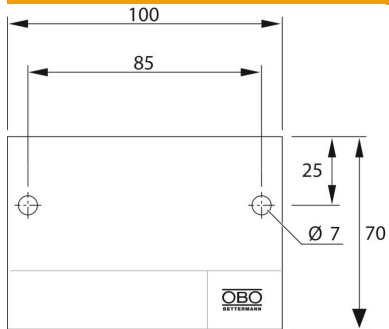

Technisch specificatieblad

Identificatieplaat EN

Artikelnummer: 7205429

Identificatieplaatje voor het zelf beschrijven met watervaste en lichtechte stift voor brandveilige kabeldoorvoeren, incl. 2 steekpluggen.

PS Polystyreen

Stamgegevens

Artikelnummer	7205429
Type	KS-S EN
Omschrijving 1	Markeringsplaat
Omschrijving 2	voor afschottingssystemen
Fabrikant	OBO
Dimensie	100x70mm
Kleur	wit
Materiaal	Polystyreen
Kleinste verkoop-eenheid	1
Eenheid van hoeveelheid	Stuk
Gewicht	2,4 kg
Eenheid gewicht	kg/100 st.
CO2-voetafdruk (GWP) van wieg tot poort	0,0547 kg CO2e / 1 Stuk

Technisch specificatieblad

Identificatieplaat EN

Artikelnummer: 7205429

Afmetingen

Technische gegevens

Taal

Engels