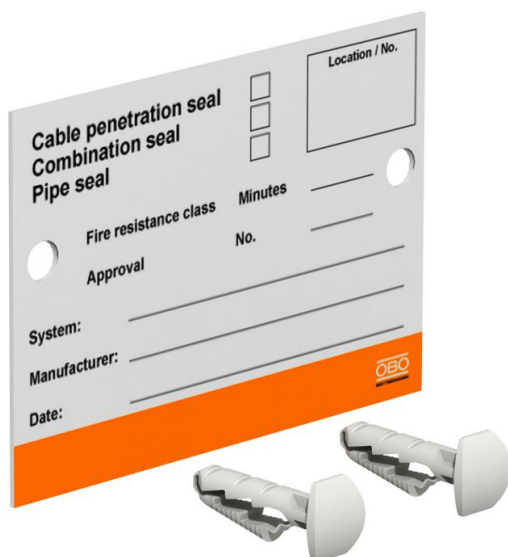

Technisch specificatieblad

Identificatieplaat EN

Artikelnummer: 7205429

Identificatieplaatje voor het zelf beschrijven met watervaste en lichtechte stift voor brandveilige kabeldoorvoeren, incl. 2 steekpluggen.

PS Polystyreen

Stamgegevens

Artikelnummer	7205429
Type	KS-S EN
Omschrijving 1	Markeringsplaat
Omschrijving 2	voor afschottingssystemen
Fabrikant	OBO
Dimensie	100x70mm
Kleur	wit
Materiaal	Polystyreen
Kleinste verkoop-eenheid	1
Eenheid van hoeveelheid	Stuk
Gewicht	2,4 kg
Eenheid gewicht	kg/100 st.
CO2-voetafdruk (GWP) van wieg tot poort	0,0547 kg CO2e / 1 Stuk

Technisch specificatieblad

Identificatieplaat EN

Artikelnummer: 7205429

Afmetingen

Technische gegevens

Taal

Engels