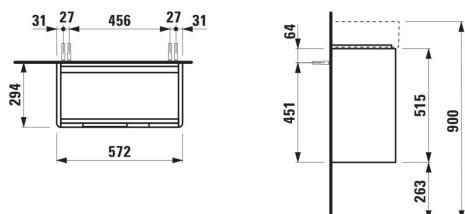

DESSINS TECHNIQUES