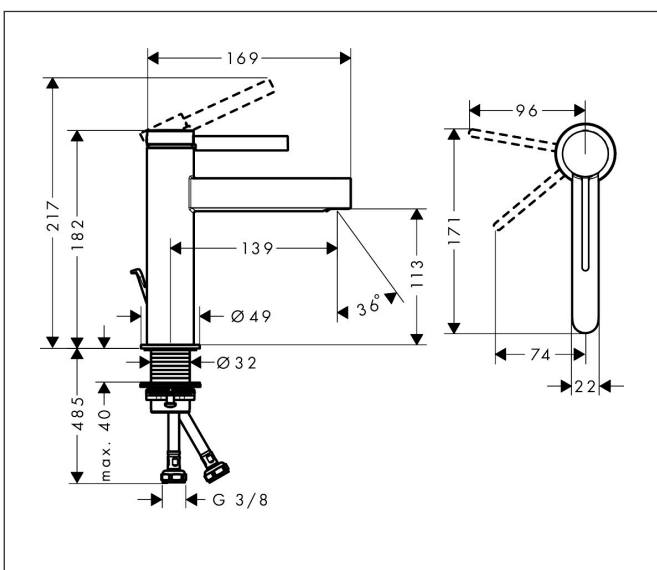

Merk	hansgrohe
Artikelnaam	Finoris ééngreeps wastafelmengkraan 110 CoolStart met trekwaste
Art.nr.	76025000
Oppervlakte	chrom
Netto prijs	238,39 EUR

Product foto

Kenmerken

- ComfortZone: 110
- voorsprong uitloop 139 mm
- uitloophoogte: 113 mm
- greepvariant: Met pingreep
- vaste uitloop
- straalsoort: laminaire straal
- maximale doorstroomhoeveelheid bij 3 bar: 5 l/min
- keramisch kardoes
- pop-up afvoergarnituur G 1¼
- materiaal afvoergarnituur: metaal
- koud water met de greep in de middenpositie, bespaart energie en kosten

Maat tekeningen

Technologie

Straalsoorten

Certificaat

Merk hansgrohe
 Artikelnaam **Finoris** ééngreeps wastafelmengkraan 110 CoolStart met trekwaste
 Art.nr. 76025000
 Oppervlakte chroom
 Netto prijs 238,39 EUR