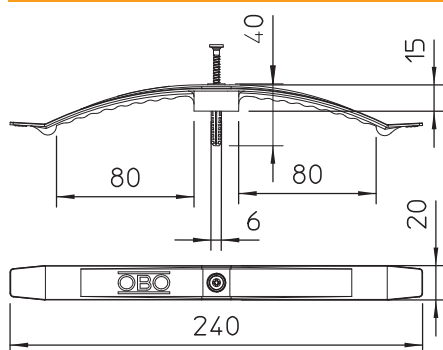

Technisch specificatieblad

Kabelklem vleugel met inslagplug, voor 16 kabels

Artikelnr. 2204878

Met voorgemonteerde inslagplug 6 mm Ø.
Vereiste boorgatdiepte 50 mm.
Klemhoogte 9 mm, met afstandstuk 13 mm.
Bevestigingsgat 6 mm Ø.

PA Polyamide

Extra productbeschrijving 1 | 2033/SD voor max. 16 leidingen NYM 3 x 1,5 mm²

Stamgegevens

Bestelnr.	2204878
Type	2033 SD SP
Omschrijving 1	Kabelhouder dubbel vleugel
Omschrijving 2	16x NYM 3x1,5 met slagplug GV
Dimensie	2x8 NYM3x1,5
Kleur	lichtgrijs
RAL-nummer	7035
Materiaal	Polyamide
Materiaal-afk.	PA
Kleinste verkoop-eenheid (VG)	100 Stuk
Gewicht	2,52 kg/100 st.

Technische gegevens

Aantal leidingen NYM 3 x 1,5	16
Uitvoering vlambestendig	<input type="checkbox"/>
Geschikt voor functiebehoud	<input type="checkbox"/>
Halogeenvrij	<input checked="" type="checkbox"/>
met plug	<input checked="" type="checkbox"/>