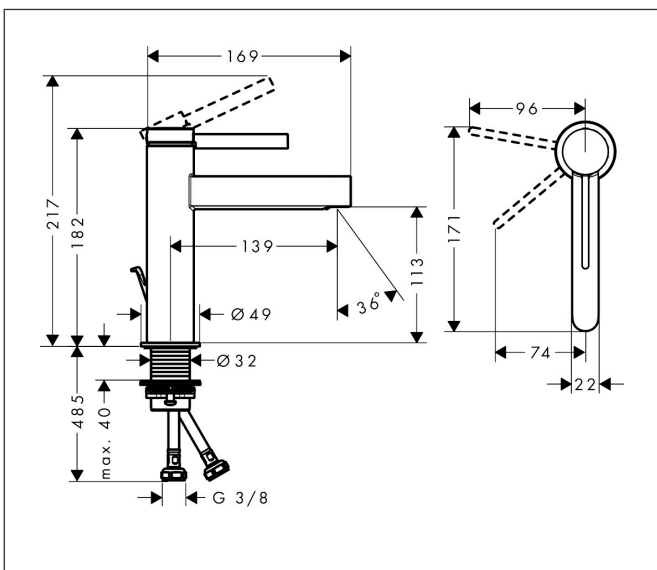

Merk	hansgrohe
Artikelnaam	<b>Finoris</b> ééngreeps wastafelmengkraan 110 CoolStart met trekwaste
Art.nr.	76025140
Oppervlakte	Brushed Bronze
Netto prijs	357,58 EUR

## Kenmerken

- ComfortZone: 110
- voorsprong uitloop 139 mm
- uitloophoogte: 113 mm
- greepvariant: Met pingreep
- vaste uitloop
- straalsoort: laminaire straal
- maximale doorstroomhoeveelheid bij 3 bar: 5 l/min
- keramisch kardoes
- pop-up afvoergarnituur G 1 ¼
- materiaal afvoergarnituur: metaal
- koud water met de greep in de middenpositie, bespaart energie en kosten

## Maat tekeningen