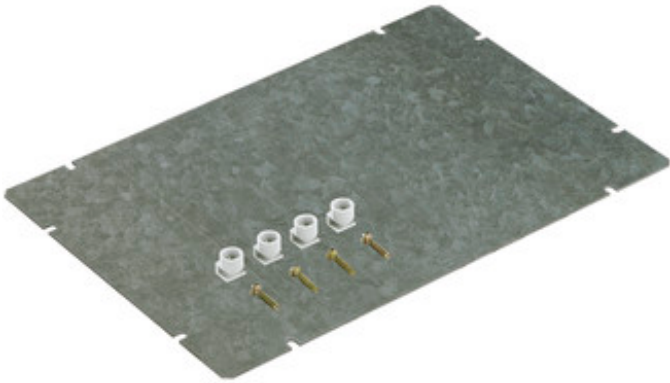

MONTAGEPLAAT

GMS 2

GMS 2

montageplaat

260 x 260 x 2 mm

Artikelnummer: 07100201

Montageplaat, Plaatstaal, met bevestigingsset

Technische gegevens

Afmetingen

Breedte: 260 mm

Lengte: 260 mm

Hoogte: 2 mm

Materiaal:

Deksel: Plaatstaal

Andere eigenschappen

Zware metalen-vrij: Ja

PVC-vrij: Ja

Siliconenvrij: Ja

Grootte behuizing: 2