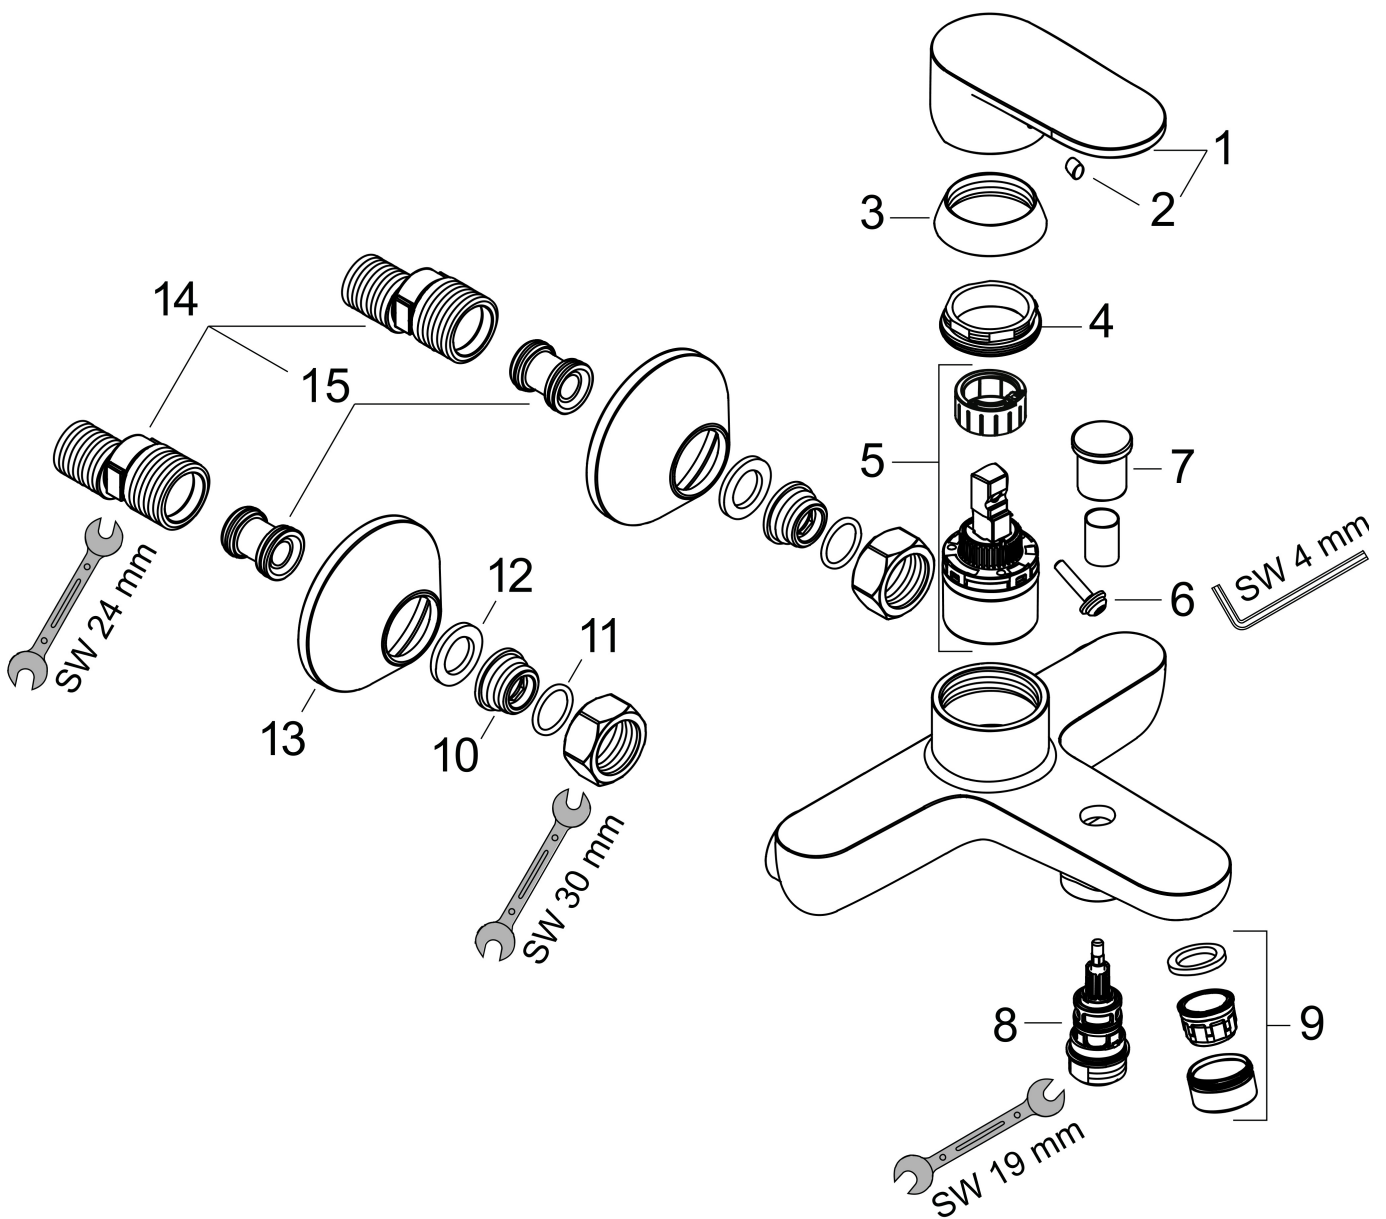

Merk	hansgrohe
Artikelnaam	Vernis Blend ééngreeps badmengkraan opbouw
Art.nr.	71440000
Oppervlakte	chrom
Netto prijs	117,36 EUR

Product foto

Kenmerken

- voorsprong uitloop 171 mm
- hartafstand: 150 ± 12 mm
- straalsoort mengkraan: normale straal
- maximale doorstroomhoeveelheid bij 3 bar: 22,5 l/min
- keramisch kardoos
- temperatuurbegrenzing instelbaar
- omstelling met automatische reset
- S-aansluitingen
- wandmontage

Maat tekeningen

Technologie

Certificaat

Merk hansgrohe
 Artikelnaam **Vernis Blend** ééngreeps badmengkraan opbouw
 Art.nr. 71440000
 Oppervlakte chroom
 Netto prijs 117,36 EUR

Stroomschema

Merk	hansgrohe
Artikelnaam	Vernis Blend ééngreeps badmengkraan opbouw
Art.nr.	71440000
Oppervlakte	chrom
Netto prijs	117,36 EUR

Explosietekening voor bouwjaar: >01/21

Merk hansgrohe
 Artikelnaam **Vernis Blend** ééngreeps badmengkraan opbouw
 Art.nr. 71440000
 Oppervlakte chroom
 Netto prijs 117,36 EUR

Onderdelen voor bouwjaar: >01/21

Pos	Beschrijving	Art.nr.	Prijs
1	greep	93715000	32,70
2	greepstop	96338000	3,00
3	afdekkap	93716000	
4	moer	93717000	
5	kardoes compl.	92730000	52,00
6	borgschroef	95140000	4,80
7	trekknop	93766000	12,70
8	omstelling	97978000	52,00
9	perlator M24x1 (38 l/min)	92513000	10,40
10	aansluiting G½	93767000	7,70
11	O-ring 16x2	98133000	3,00
12	zeefdichting	96922000	7,70
13	rozet Ø 70 mm	93718000	10,40
14	S-koppelingenset (±12 mm)	94140000	40,60
15	slagdemper	96429000	4,80