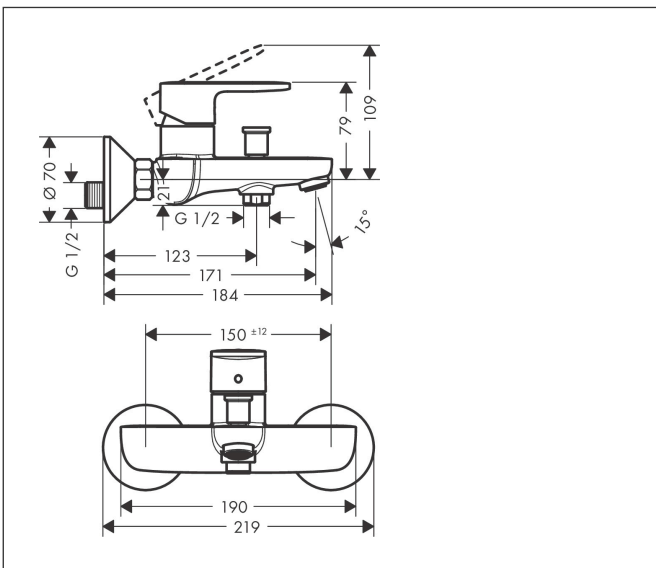

Merk	hansgrohe
Artikelnaam	Vernis Blend ééngreeps badmengkraan opbouw
Art.nr.	71440000
Oppervlakte	chrom
Netto prijs	117,36 EUR

Product foto

Kenmerken

- voorsprong uitloop 171 mm
- hartafstand: 150 ± 12 mm
- straalsoort mengkraan: normale straal
- maximale doorstroomhoeveelheid bij 3 bar: 22,5 l/min
- keramisch kardoos
- temperatuurbegrenzing instelbaar
- omstelling met automatische reset
- S-aansluitingen
- wandmontage

Maat tekeningen

Technologie

Certificaat

Merk hansgrohe
 Artikelnaam **Vernis Blend** ééngreeps badmengkraan opbouw
 Art.nr. 71440000
 Oppervlakte chroom
 Netto prijs 117,36 EUR

Stroomschema

Merk	hansgrohe
Artikelnaam	Vernis Blend ééngreeps badmengkraan opbouw
Art.nr.	71440000
Oppervlakte	chrom
Netto prijs	117,36 EUR

Explosietekening voor bouwjaar: >01/21

Merk hansgrohe
 Artikelnaam **Vernis Blend** ééngreeps badmengkraan opbouw
 Art.nr. 71440000
 Oppervlakte chroom
 Netto prijs 117,36 EUR

Onderdelen voor bouwjaar: >01/21

Pos	Beschrijving	Art.nr.	Prijs
1	greep	93715000	32,70
2	greepstop	96338000	3,00
3	afdekkap	93716000	
4	moer	93717000	
5	kardoes compl.	92730000	52,00
6	borgschroef	95140000	4,80
7	trekknop	93766000	12,70
8	omstelling	97978000	52,00
9	perlator M24x1 (38 l/min)	92513000	10,40
10	aansluiting G½	93767000	7,70
11	O-ring 16x2	98133000	3,00
12	zeefdichting	96922000	7,70
13	rozet Ø 70 mm	93718000	10,40
14	S-koppelingenset (±12 mm)	94140000	40,60
15	slagdemper	96429000	4,80