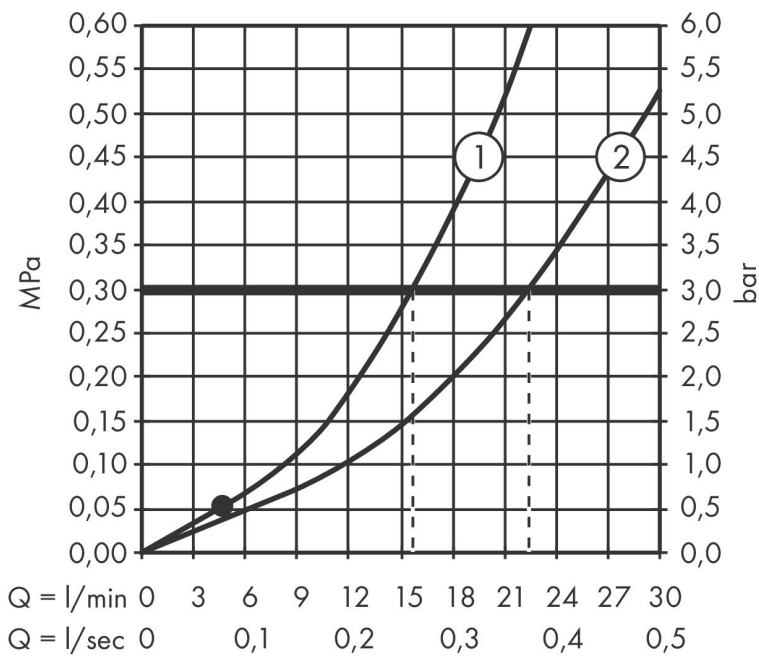

Merk	hansgrohe
Artikelnaam	Vernis Blend ééngreeps badmengkraan opbouw
Art.nr.	71440000
Oppervlakte	chrom
Netto prijs	117,36 EUR

Product foto

Kenmerken

- voorsprong uitloop 171 mm
- hartafstand: 150 ± 12 mm
- straalsoort mengkraan: normale straal
- maximale doorstroomhoeveelheid bij 3 bar: 22,5 l/min
- keramisch kardoos
- temperatuurbegrenzing instelbaar
- omstelling met automatische reset
- S-aansluitingen
- wandmontage

Maat tekeningen

Technologie

Certificaat

Merk hansgrohe
 Artikelnaam **Vernis Blend** ééngreeps badmengkraan opbouw
 Art.nr. 71440000
 Oppervlakte chroom
 Netto prijs 117,36 EUR

Stroomschema

Merk	hansgrohe
Artikelnaam	Vernis Blend ééngreeps badmengkraan opbouw
Art.nr.	71440000
Oppervlakte	chrom
Netto prijs	117,36 EUR