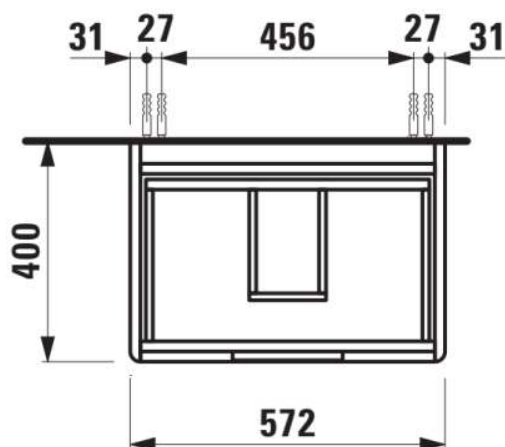

JUNA

Onderkast, 2 lades, passend bij wastafel VAL 810283 600mm

AFMETINGEN

Lengte	570 mm
Breedte	400 mm
Hoogte	515 mm

KLEUR EN AFWERKING

	267 Wild oak
---	--------------

Afwerking van de voeten : Chroom

Deuren en laden combinatie : 2 lades

Materiaal : MDF

Maximale hoogte poten : 263

Netto gewicht / kg : 21,7

Organiseren vakken : 1

Positie wastafel : Centraal

Structuur meubelen : Lades

Systeem voor sluiten en openen : Softclose lades

Type installatie : Wandhangend

Verstelbare poten

TECHNISCHE TEKENINGEN

TE COMBINEREN MET

Wastafel

H810283...1041

Wastafel

H810283...1081

Wastafel