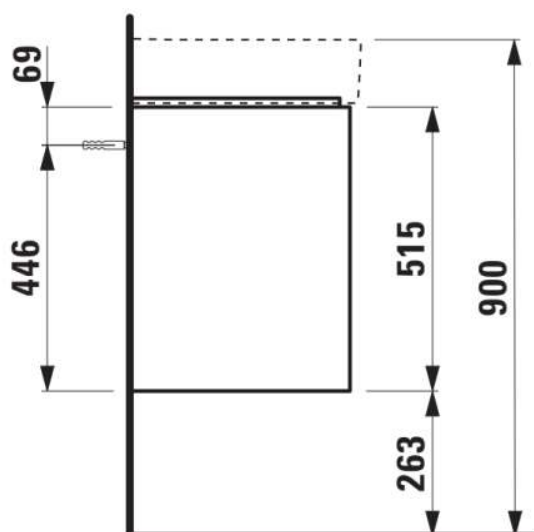

JUNA

Onderkast, 2 lades, passend bij wastafel VAL 810283 600mm

AFMETINGEN

Lengte	570 mm
Breedte	400 mm
Hoogte	515 mm

KLEUR EN AFWERKING

	267 Wild oak
---	--------------

Afwerking van de voeten : Chroom

Deuren en laden combinatie : 2 lades

Materiaal : MDF

Maximale hoogte poten : 263

Netto gewicht / kg : 21,7

Organiseren vakken : 1

Positie wastafel : Centraal

Structuur meubelen : Lades

Systeem voor sluiten en openen : Softclose lades

Type installatie : Wandhangend

Verstelbare poten

TECHNISCHE TEKENINGEN

TE COMBINEREN MET

Wastafel

H810283...1041

Wastafel

H810283...1081

Wastafel