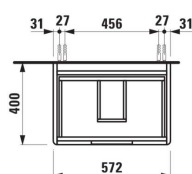

DESSINS TECHNIQUES