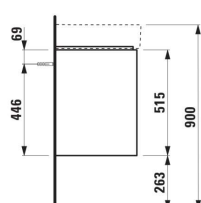

DESSINS TECHNIQUES