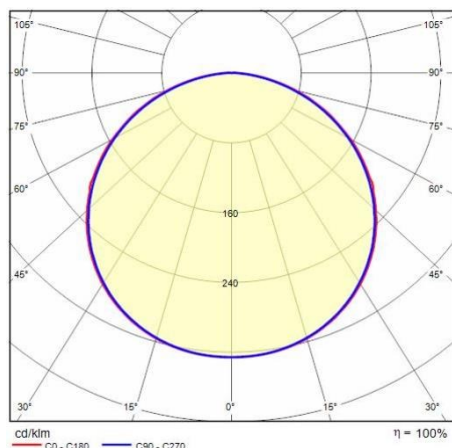

## Algemene informatie

Lamphouder:	LED	Lichtbron:	LED
Nominale lichtstroom [lm]:	3121	Reële lichtstroom [lm]:	1502
Armatuur wattage [W]:	19,5 W	Specifieke lichtstroom [lm/W]:	77
CRI:	80	Kleurtemperatuur [K]:	4000
Kleur / Afwerking:	WH-87 / Wit / Structuur mat	IP waarde:	IP65
Impact resistance / impact energy:	IK10 20J xx9	Beschermingsklasse:	II
Optiek:	S/EW - Symmetrische extra verspreidende	Nettogewicht [kg]:	3.005
Totale diameter [mm]:	420	Totale breedte [mm]:	85

## Fotometrische gegevens