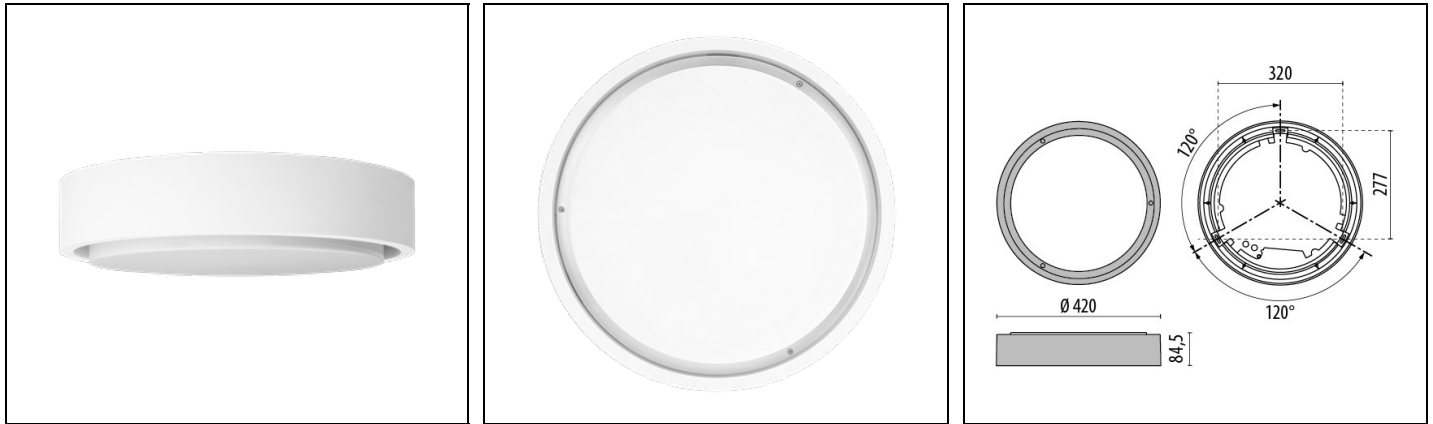

## Omschrijving

Plafond- en wandarmatuur voor binnen en buiten bestaande uit:

- Behuizing van technopolymeer
- Afscherming van opaal vandalismebestendig polycarbonaat, gloeidraad 960°C (EN 60695-2-11)
- Klasse II
- Pakking in slijtvast siliconen
- Armatuur voorbereid voor doorvoerverbinding
- Vandalbestendige sluitschroeven van Rvs
- De versie EM/3P is ontworpen als 3 uur nood- en continu verlichting
- Autonomie 3 uur
- Voorbewerkte kabel/buis zij-invoermet een diameter van max. 20 mm
- SMD LED Metal-Core platine is kantelbaar waardoor men snel en eenvoudig kan monteren (future-proof)

## Algemene informatie

Lamphouder:	LED	Lichtbron:	LED
Nominale lichtstroom [lm]:	3121	Reële lichtstroom [lm]:	1502
Armatuur wattage [W]:	19,5 W	Specifieke lichtstroom [lm/W]:	77
CRI:	80	Kleurtemperatuur [K]:	4000
Kleur / Afwerking:	WH-87 / Wit / Structuur mat	IP waarde:	IP65
Impact resistance / impact energy:	IK10 20J xx9	Beschermingsklasse:	II
Optiek:	S/EW - Symmetrische extra verspreidende	Nettogewicht [kg]:	3.005
Totale diameter [mm]:	420	Totale breedte [mm]:	85