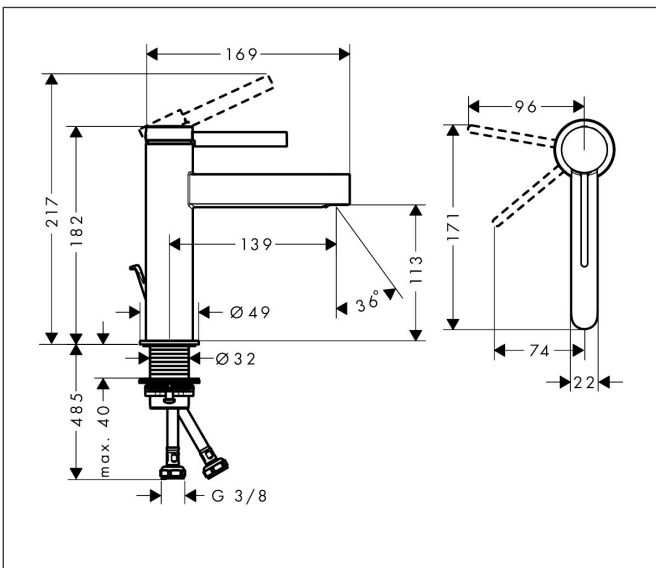

Merk	hansgrohe
Artikelnaam	Finoris ééngreeps wastafelmengkraan 110 CoolStart met trekwaste
Art.nr.	76025340
Oppervlakte	Brushed Black Chrome
Netto prijs	357,58 EUR

Product foto

Kenmerken

- ComfortZone: 110
- voorsprong uitloop 139 mm
- uitloophoogte: 113 mm
- greepvariant: Met pingreep
- vaste uitloop
- straalsoort: laminaire straal
- maximale doorstroomhoeveelheid bij 3 bar: 5 l/min
- keramisch kardoes
- pop-up afvoergarnituur G 1 ¼
- materiaal afvoergarnituur: metaal
- koud water met de greep in de middenpositie, bespaart energie en kosten

Maat tekeningen

Technologie

Straalsoorten

Certificaat

Merk hansgrohe
 Artikelnaam **Finoris** ééngreeps wastafelmengkraan 110 CoolStart met trekwaste
 Art.nr. 76025340
 Oppervlakte Brushed Black Chrome
 Netto prijs 357,58 EUR