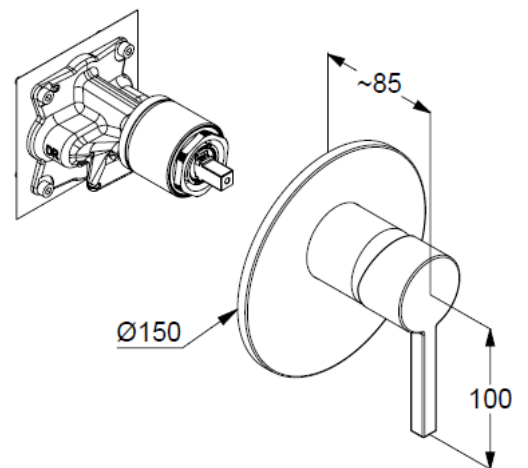

Feinbau-Set mit Funktionseinheit

Wandmontage

geschlossener Hebel, Metall

Keramik-Kartusche mit Heißwasserbegrenzung

Durchflussmenge bei 3 bar 28 l/min.

### Produktabbildung/ Product picture

### Maßzeichnung/ Dimensional drawing