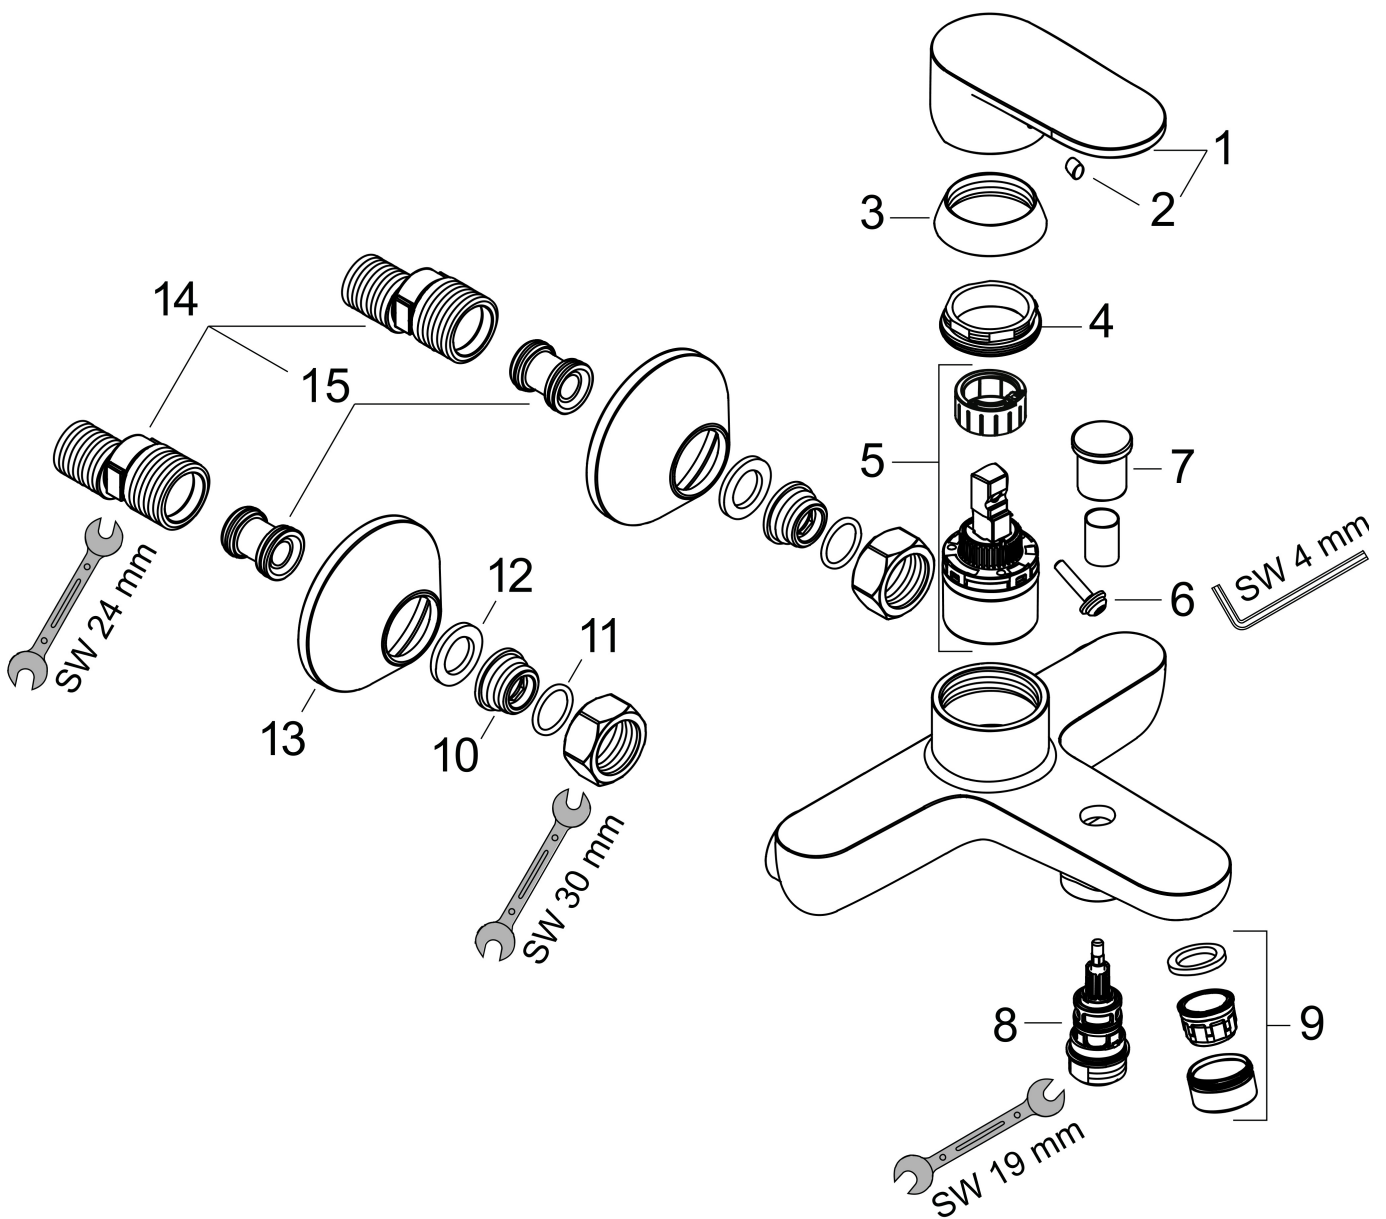

Merk	hansgrohe
Artikelnaam	Vernis Blend ééngreeps badmengkraan opbouw
Art.nr.	71440670
Oppervlakte	Mat zwart
Netto prijs	164,36 EUR

Product foto

Kenmerken

- voorsprong uitloop 171 mm
- hartafstand: 150 ± 12 mm
- straalsoort mengkraan: normale straal
- maximale doorstroomhoeveelheid bij 3 bar: 22,5 l/min
- keramisch kardoos
- temperatuurbegrenzing instelbaar
- omstelling met automatische reset
- S-aansluitingen
- wandmontage

Maat tekeningen

Technologie

Certificaat

Merk hansgrohe
 Artikelnaam **Vernis Blend** ééngreeps badmengkraan opbouw
 Art.nr. 71440670
 Oppervlakte Mat zwart
 Netto prijs 164,36 EUR

Stroomschema

Merk	hansgrohe
Artikelnaam	Vernis Blend ééngreeps badmengkraan opbouw
Art.nr.	71440670
Oppervlakte	Mat zwart
Netto prijs	164,36 EUR

Explosietekening voor bouwjaar: >04/21

Merk hansgrohe
 Artikelnaam **Vernis Blend** ééngreeps badmengkraan opbouw
 Art.nr. 71440670
 Oppervlakte Mat zwart
 Netto prijs 164,36 EUR

Onderdelen voor bouwjaar: >04/21

Pos	Beschrijving	Art.nr.	Prijs
1	greep	93715670	49,10
2	greepstop	96338610	4,50
3	afdekkap	93716670	
4	moer	93717000	
5	kardoes compl.	92730000	52,00
6	borgschroef	95140000	4,80
7	trekknop	93766670	
8	omstelling	97978000	52,00
9	perlator M24x1 (38 l/min)	92513670	15,60
10	aansluiting G½	93767000	7,70
11	O-ring 16x2	98133000	3,00
12	zeefdichting	96922000	7,70
13	rozet Ø 70 mm	93718670	15,60
14	S-koppelingenset (±12 mm)	94140000	40,60
15	slagdemper	96429000	4,80