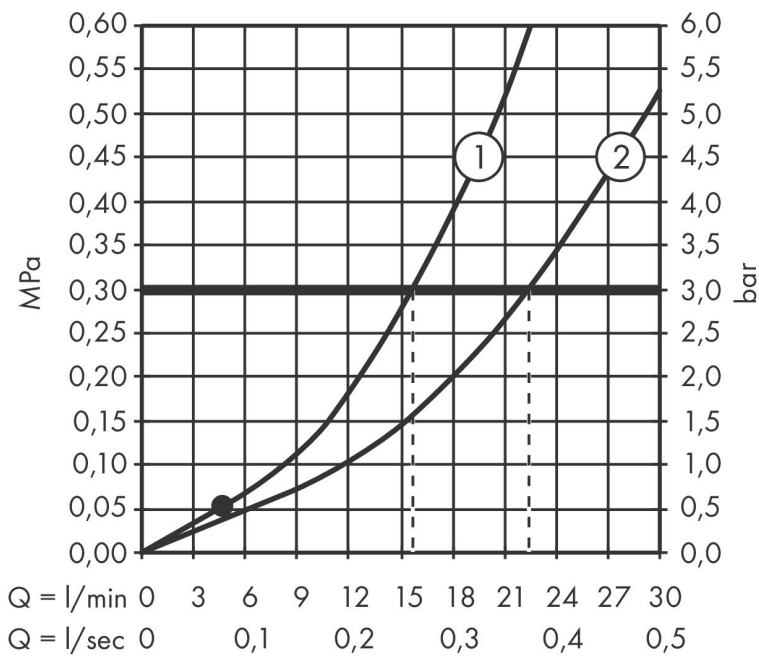

Merk	hansgrohe
Artikelnaam	Vernis Blend ééngreeps badmengkraan opbouw
Art.nr.	71440670
Oppervlakte	Mat zwart
Netto prijs	164,36 EUR

Product foto

Kenmerken

- voorsprong uitloop 171 mm
- hartafstand: 150 ± 12 mm
- straalsoort mengkraan: normale straal
- maximale doorstroomhoeveelheid bij 3 bar: 22,5 l/min
- keramisch kardoos
- temperatuurbegrenzing instelbaar
- omstelling met automatische reset
- S-aansluitingen
- wandmontage

Maat tekeningen

Technologie

Certificaat

Merk hansgrohe
 Artikelnaam **Vernis Blend** ééngreeps badmengkraan opbouw
 Art.nr. 71440670
 Oppervlakte Mat zwart
 Netto prijs 164,36 EUR

Stroomschema

Merk	hansgrohe
Artikelnaam	Vernis Blend ééngreeps badmengkraan opbouw
Art.nr.	71440670
Oppervlakte	Mat zwart
Netto prijs	164,36 EUR