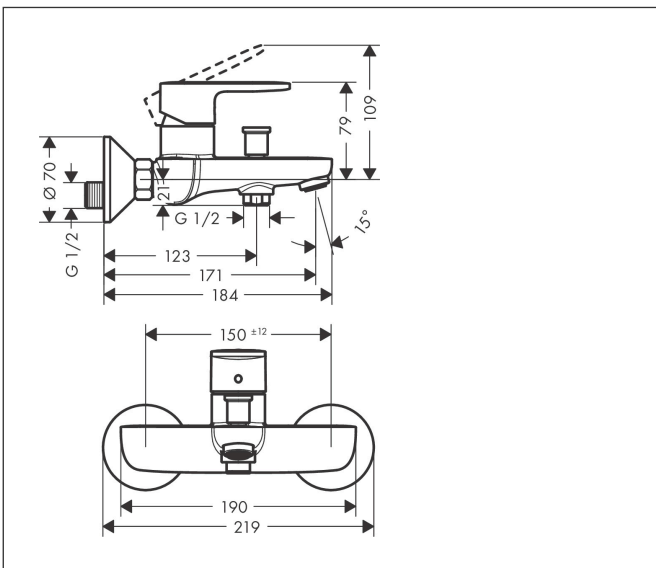

Merk	hansgrohe
Artikelnaam	Vernis Blend ééngreeps badmengkraan opbouw
Art.nr.	71440670
Oppervlakte	Mat zwart
Netto prijs	164,36 EUR

Product foto

Kenmerken

- voorsprong uitloop 171 mm
- hartafstand: 150 ± 12 mm
- straalsoort mengkraan: normale straal
- maximale doorstroomhoeveelheid bij 3 bar: 22,5 l/min
- keramisch kardoos
- temperatuurbegrenzing instelbaar
- omstelling met automatische reset
- S-aansluitingen
- wandmontage

Maat tekeningen

Technologie

Certificaat

Merk hansgrohe
 Artikelnaam **Vernis Blend** ééngreeps badmengkraan opbouw
 Art.nr. 71440670
 Oppervlakte Mat zwart
 Netto prijs 164,36 EUR

Stroomschema

Merk	hansgrohe
Artikelnaam	Vernis Blend ééngreeps badmengkraan opbouw
Art.nr.	71440670
Oppervlakte	Mat zwart
Netto prijs	164,36 EUR

Explosietekening voor bouwjaar: >04/21

Merk hansgrohe
 Artikelnaam **Vernis Blend** ééngreeps badmengkraan opbouw
 Art.nr. 71440670
 Oppervlakte Mat zwart
 Netto prijs 164,36 EUR

Onderdelen voor bouwjaar: >04/21

Pos	Beschrijving	Art.nr.	Prijs
1	greep	93715670	49,10
2	greepstop	96338610	4,50
3	afdekkap	93716670	
4	moer	93717000	
5	kardoes compl.	92730000	52,00
6	borgschroef	95140000	4,80
7	trekknop	93766670	
8	omstelling	97978000	52,00
9	perlator M24x1 (38 l/min)	92513670	15,60
10	aansluiting G½	93767000	7,70
11	O-ring 16x2	98133000	3,00
12	zeefdichting	96922000	7,70
13	rozet Ø 70 mm	93718670	15,60
14	S-koppelingenset (±12 mm)	94140000	40,60
15	slagdemper	96429000	4,80