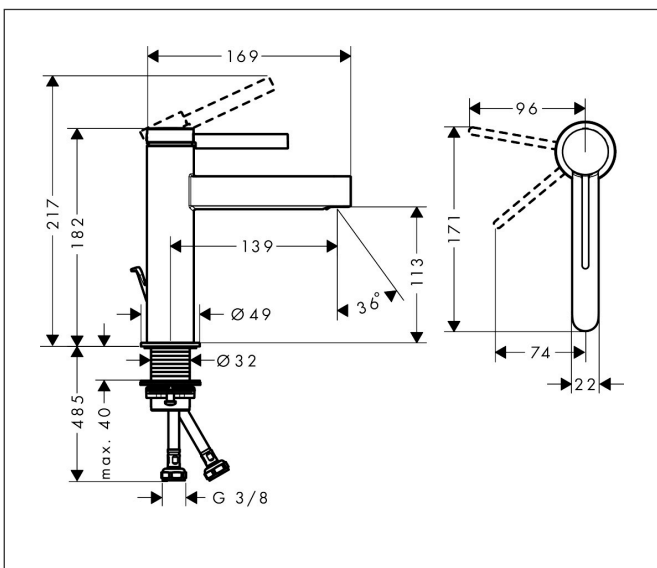

Merk	hansgrohe
Artikelnaam	Finoris ééngreeps wastafelmengkraan 110 CoolStart met trekwaste
Art.nr.	76025670
Oppervlakte	mat zwart
Netto prijs	333,75 EUR

Product foto

Kenmerken

- ComfortZone: 110
- voorsprong uitloop 139 mm
- uitloophoogte: 113 mm
- greepvariant: Met pingreep
- vaste uitloop
- straalsoort: laminaire straal
- maximale doorstroomhoeveelheid bij 3 bar: 5 l/min
- keramisch kardoes
- pop-up afvoergarnituur G 1 ¼
- materiaal afvoergarnituur: metaal
- koud water met de greep in de middenpositie, bespaart energie en kosten

Maat tekeningen

Technologie

Straalsoorten

Certificaat

Merk hansgrohe
 Artikelnaam **Finoris** ééngreeps wastafelmengkraan 110 CoolStart met trekwaste
 Art.nr. 76025670
 Oppervlakte mat zwart
 Netto prijs 333,75 EUR