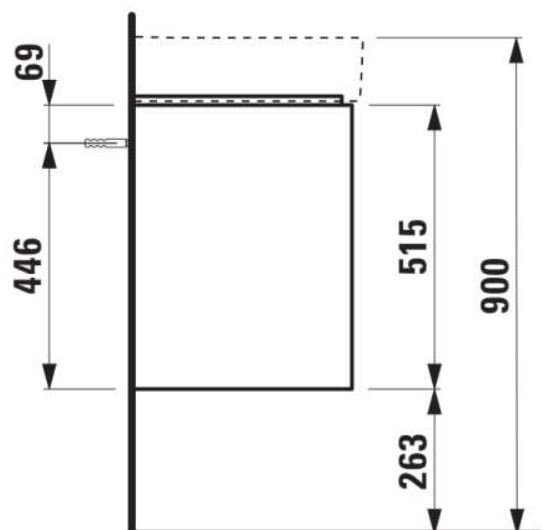

TECHNISCHE TEKENINGEN