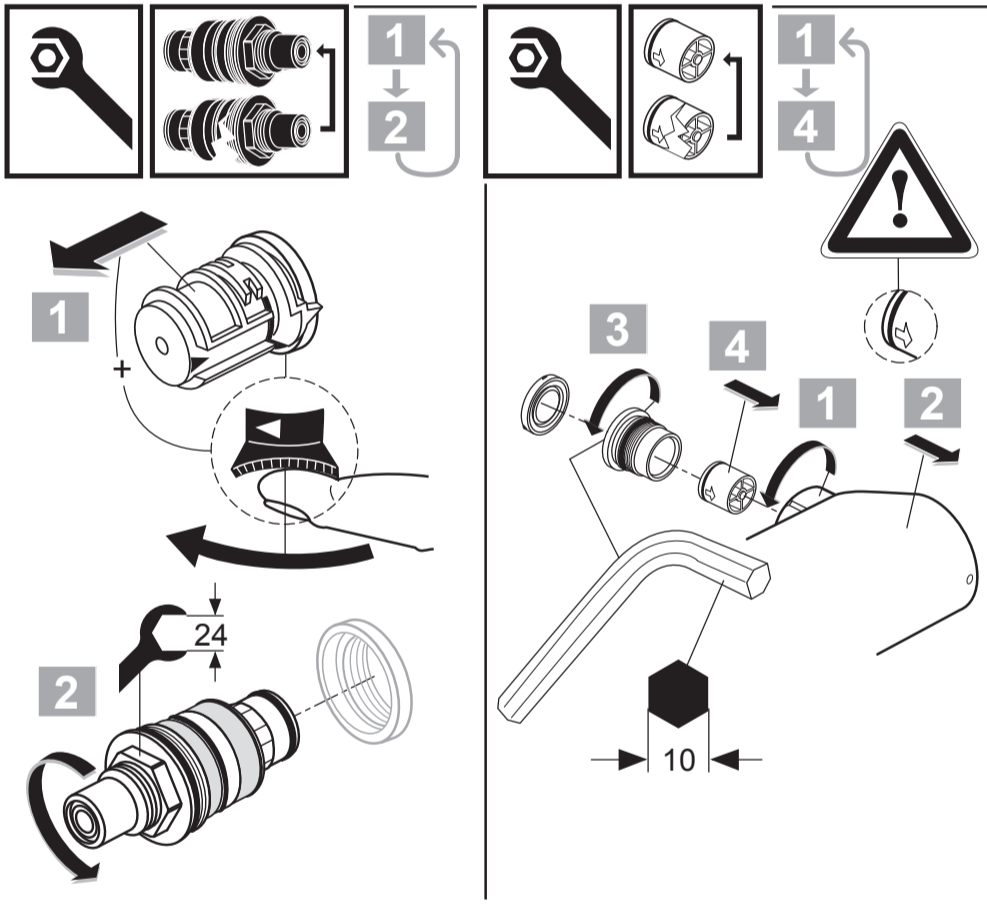

Spare Parts / Ersatzteile / Pièces de recharge / Pezzi di Ricambio / Piezas de requesto /
 Parte de reposição / Reserveonderdelen / Reservdelar / Reservdeler / Varaosat /
 Vraosat / Varahlutir / Ανταλλακτικά / Yedek Parçalar / Náhradní díly / Náhradné diely /
 Nadomestni deli / Резервни части / Запчасти / Części Zapasowe / Piese de schimb
 / Rendelhető alkatrészek / Запасні частини / Reservni delovi / Резервни делови /
 Резервни делови / Atsarginių dalių / Tellitavad varuosad / Reservju daļu

XX = AA, AD...

Position

- 1 = E 960 641 XX
- 3 = A 963 226 XX
- 4 = A 962 998 NU
- 5 = A 963 214 XX
- 6 = A 963 427 NU
- 7 = A 962 229 NU
- 8 = A 962 230 NU
- 10 = A 963 432 NU
- 11 = A 962 336 NU
- 13 = A 962 594 NU
- 15 = A 961 810 NU
- 16 = A 962 595 NU
- 18 = A 962 049 XX
- 20 = A 962 050 XX
- 21 = A 961 183 NU
- 23 = A 961 810 NU
- 24 = A 963 342 NU
- 25 = A 961 186 XX
- 26 = A 860 050 XX
- 27 = A 963 651 NU

CERAPLUS
 A 5642 .. A 5644 ..

1210 / A 866 350
 (+ A 865 612)
 Made in Germany

A 5642 ..

A 5644 ..

Ideal Standard
 Roentgenstrasse 9
 54516 Wittlich
 Germany

	P	bar		MAX. 10		5		Q	(3 bar)
	T	°C		MAX. 80		65			l/min
						40			23