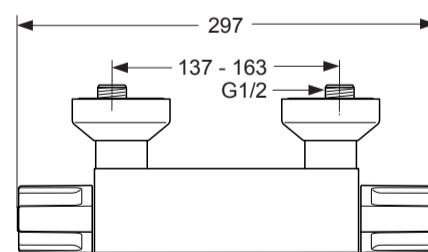

XX = AA, AD...

Position

- 1 = E 960 641 XX
- 3 = A 963 226 XX
- 4 = A 962 998 NU
- 5 = A 963 214 XX
- 6 = A 963 427 NU
- 7 = A 962 229 NU
- 8 = A 962 230 NU
- 10 = A 963 432 NU
- 11 = A 962 336 NU
- 13 = A 962 594 NU
- 15 = A 961 810 NU
- 16 = A 962 595 NU
- 18 = A 962 049 XX
- 20 = A 962 050 XX
- 21 = A 961 183 NU
- 23 = A 961 810 NU
- 24 = A 963 342 NU
- 25 = A 961 186 XX
- 26 = A 860 050 XX
- 27 = A 963 651 NU

CERAPLUS
 A 5642 .. A 5644 ..

1210 / A 866 350
 (+ A 865 612)
 Made in Germany

A 5642 ..

A 5644 ..

Ideal Standard
 Roentgenstrasse 9
 54516 Wittlich
 Germany

	P	bar		MAX. 10		5		Q	(3 bar)
	T	°C		MAX. 80		65			l/min
						40			23