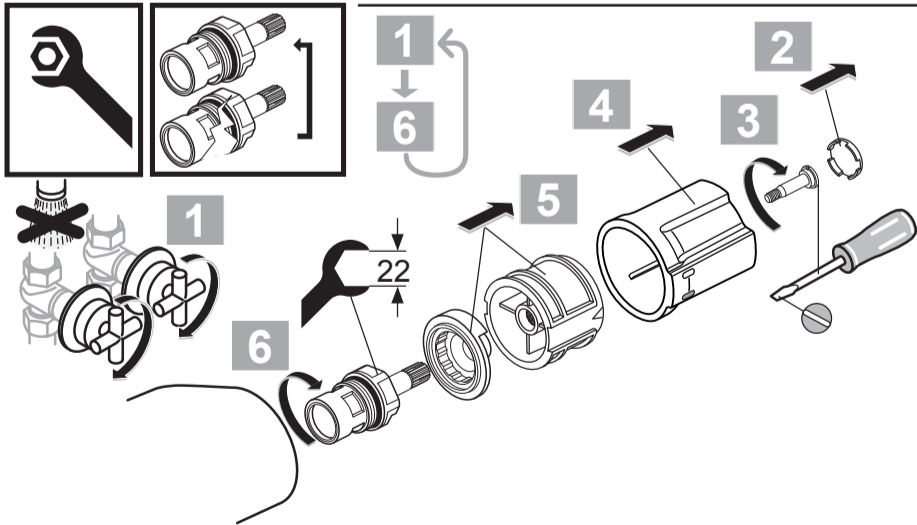

XX = AA, AD...

Position

- 1 = E 960 641 XX
- 3 = A 963 226 XX
- 4 = A 962 998 NU
- 5 = A 963 214 XX
- 6 = A 963 427 NU
- 7 = A 962 229 NU
- 8 = A 962 230 NU
- 10 = A 963 432 NU
- 11 = A 962 336 NU
- 13 = A 962 594 NU
- 15 = A 961 810 NU
- 16 = A 962 595 NU
- 18 = A 962 049 XX
- 20 = A 962 050 XX
- 21 = A 961 183 NU
- 23 = A 961 810 NU
- 24 = A 963 342 NU
- 25 = A 961 186 XX
- 26 = A 860 050 XX
- 27 = A 963 651 NU

CERAPLUS
 A 5642 .. A 5644 ..

1210 / A 866 350
 (+ A 865 612)
 Made in Germany

A 5642 ..

A 5644 ..

Ideal Standard
 Roentgenstrasse 9
 54516 Wittlich
 Germany

	P	bar		MAX. 10		5		Q	(3 bar)
	T	°C		MAX. 80		65			l/min
						40			23