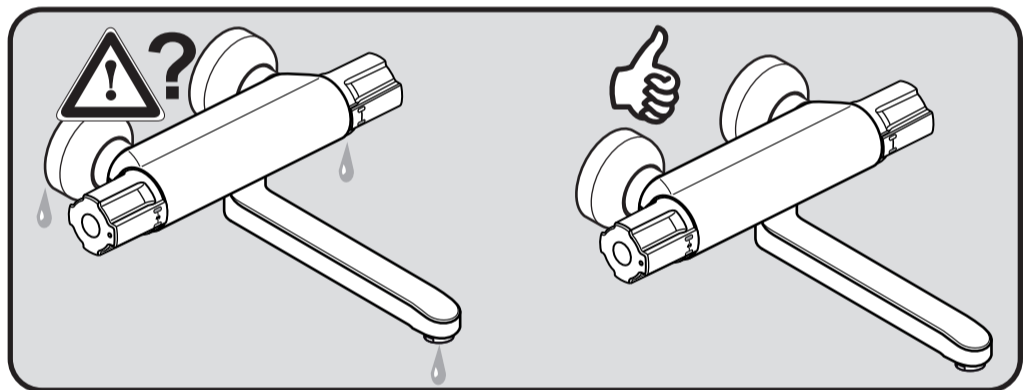

CERAPLUS
 A 5642 .. A 5644 ..

1210 / A 866 350
 (+ A 865 612)
 Made in Germany

A 5642 ..

A 5644 ..

Ideal Standard
 Roentgenstrasse 9
 54516 Wittlich
 Germany

	P	bar		MAX. 10		5		Q	(3 bar)
	T	°C		MAX. 80		65			l/min
						40			23