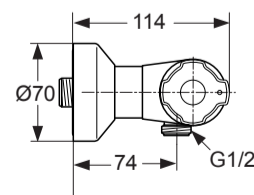

XX = AA, AD...

Position

- 1 = E 960 641 XX
- 3 = A 963 226 XX
- 4 = A 962 998 NU
- 5 = A 963 214 XX
- 6 = A 963 427 NU
- 7 = A 962 229 NU
- 8 = A 962 230 NU
- 10 = A 963 432 NU
- 11 = A 962 336 NU
- 13 = A 962 594 NU
- 15 = A 961 810 NU
- 16 = A 962 595 NU
- 18 = A 962 049 XX
- 20 = A 962 050 XX
- 21 = A 961 183 NU
- 23 = A 961 810 NU
- 24 = A 963 342 NU
- 25 = A 961 186 XX
- 26 = A 860 050 XX
- 27 = A 963 651 NU

CERAPLUS
 A 5642 .. A 5644 ..

1210 / A 866 350
 (+ A 865 612)
 Made in Germany

A 5642 ..

A 5644 ..

Ideal Standard
 Roentgenstrasse 9
 54516 Wittlich
 Germany

	P	bar		MAX. 10		5		Q	(3 bar)
	T	°C		MAX. 80		65			l/min
						40			23