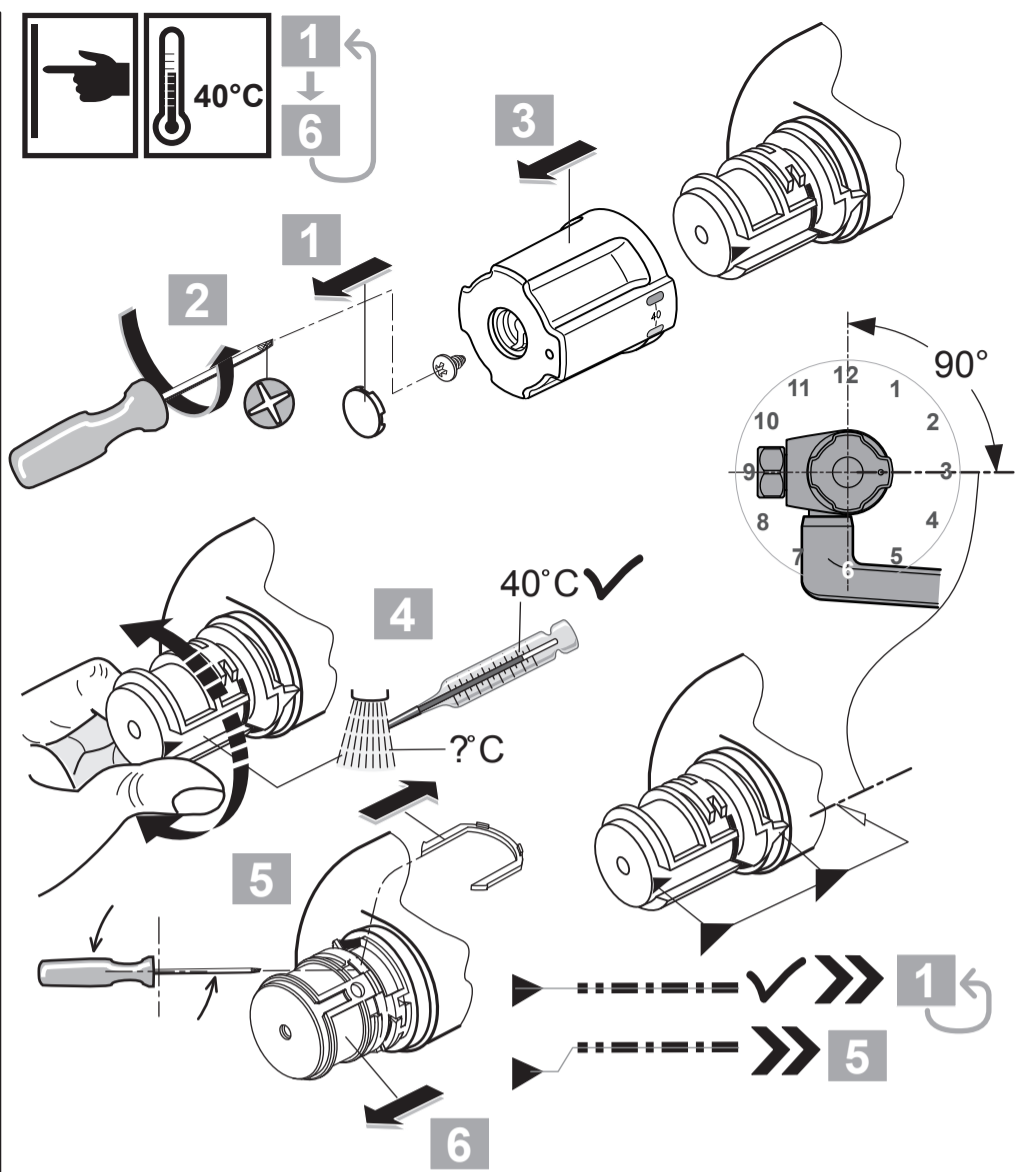

CERAPLUS
 A 5642 .. A 5644 ..

1210 / A 866 350
 (+ A 865 612)
 Made in Germany

A 5642 ..

A 5644 ..

Ideal Standard
 Roentgenstrasse 9
 54516 Wittlich
 Germany

	P	bar		MAX. 10		5		Q	(3 bar)
	T	°C		MAX. 80		65			l/min
						40			23