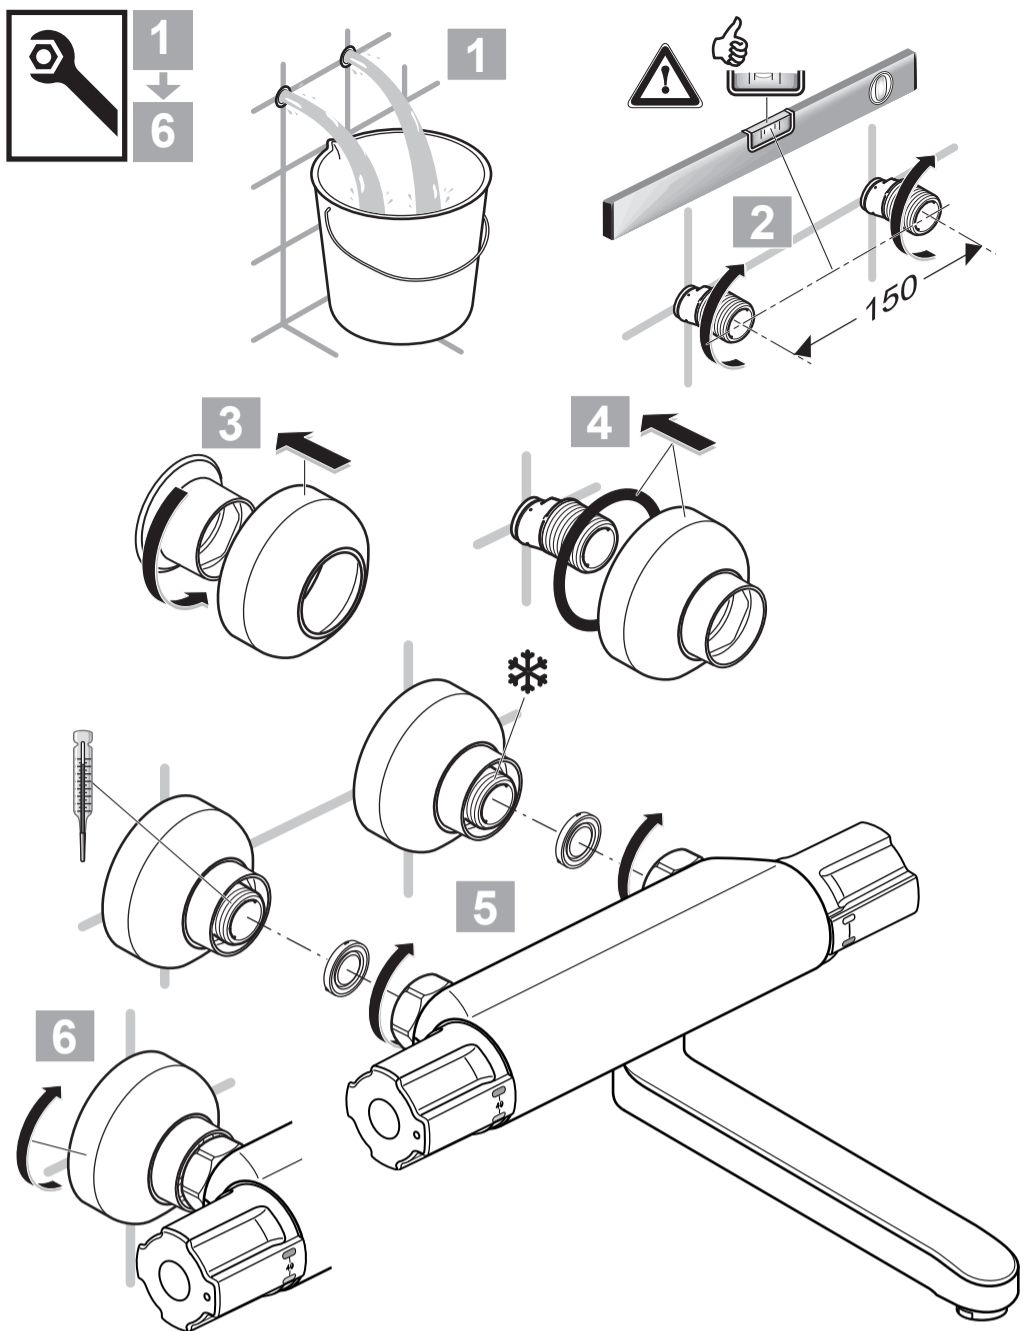

CERAPLUS
 A 5642 .. A 5644 ..

1210 / A 866 350
 (+ A 865 612)
 Made in Germany

A 5642 ..

A 5644 ..

Ideal Standard
 Roentgenstrasse 9
 54516 Wittlich
 Germany

	P	bar		MAX. 10		5		Q	(3 bar)
	T	°C		MAX. 80		65			l/min
						40			23