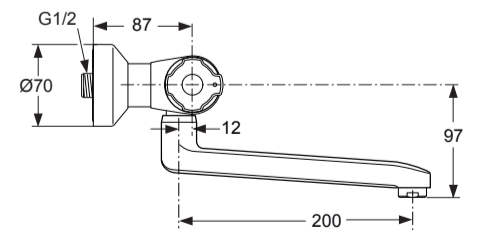

XX = AA, AD...

Position

- 1 = E 960 641 XX
- 3 = A 963 226 XX
- 4 = A 962 998 NU
- 5 = A 963 214 XX
- 6 = A 963 427 NU
- 7 = A 962 229 NU
- 8 = A 962 230 NU
- 10 = A 963 432 NU
- 11 = A 962 336 NU
- 13 = A 962 594 NU
- 15 = A 961 810 NU
- 16 = A 962 595 NU
- 18 = A 962 049 XX
- 20 = A 962 050 XX
- 21 = A 961 183 NU
- 23 = A 961 810 NU
- 24 = A 963 342 NU
- 25 = A 961 186 XX
- 26 = A 860 050 XX
- 27 = A 963 651 NU

CERAPLUS
 A 5642 .. A 5644 ..

1210 / A 866 350
 (+ A 865 612)
 Made in Germany

A 5642 ..

A 5644 ..

Ideal Standard
 Roentgenstrasse 9
 54516 Wittlich
 Germany

	P	bar		MAX. 10		5		Q	(3 bar)
	T	°C		MAX. 80		65			l/min
						40			23