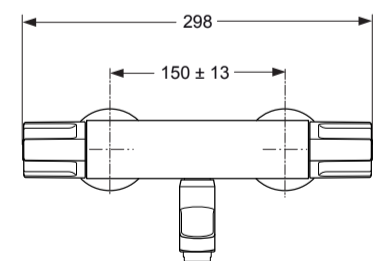

XX = AA, AD...

Position

- 1 = E 960 641 XX
- 3 = A 963 226 XX
- 4 = A 962 998 NU
- 5 = A 963 214 XX
- 6 = A 963 427 NU
- 7 = A 962 229 NU
- 8 = A 962 230 NU
- 10 = A 963 432 NU
- 11 = A 962 336 NU
- 13 = A 962 594 NU
- 15 = A 961 810 NU
- 16 = A 962 595 NU
- 18 = A 962 049 XX
- 20 = A 962 050 XX
- 21 = A 961 183 NU
- 23 = A 961 810 NU
- 24 = A 963 342 NU
- 25 = A 961 186 XX
- 26 = A 860 050 XX
- 27 = A 963 651 NU

CERAPLUS
 A 5642 .. A 5644 ..

1210 / A 866 350
 (+ A 865 612)
 Made in Germany

A 5642 ..

A 5644 ..

Ideal Standard
 Roentgenstrasse 9
 54516 Wittlich
 Germany

	P	bar		MAX. 10		5		Q	(3 bar)
	T	°C		MAX. 80		65			l/min
						40			23