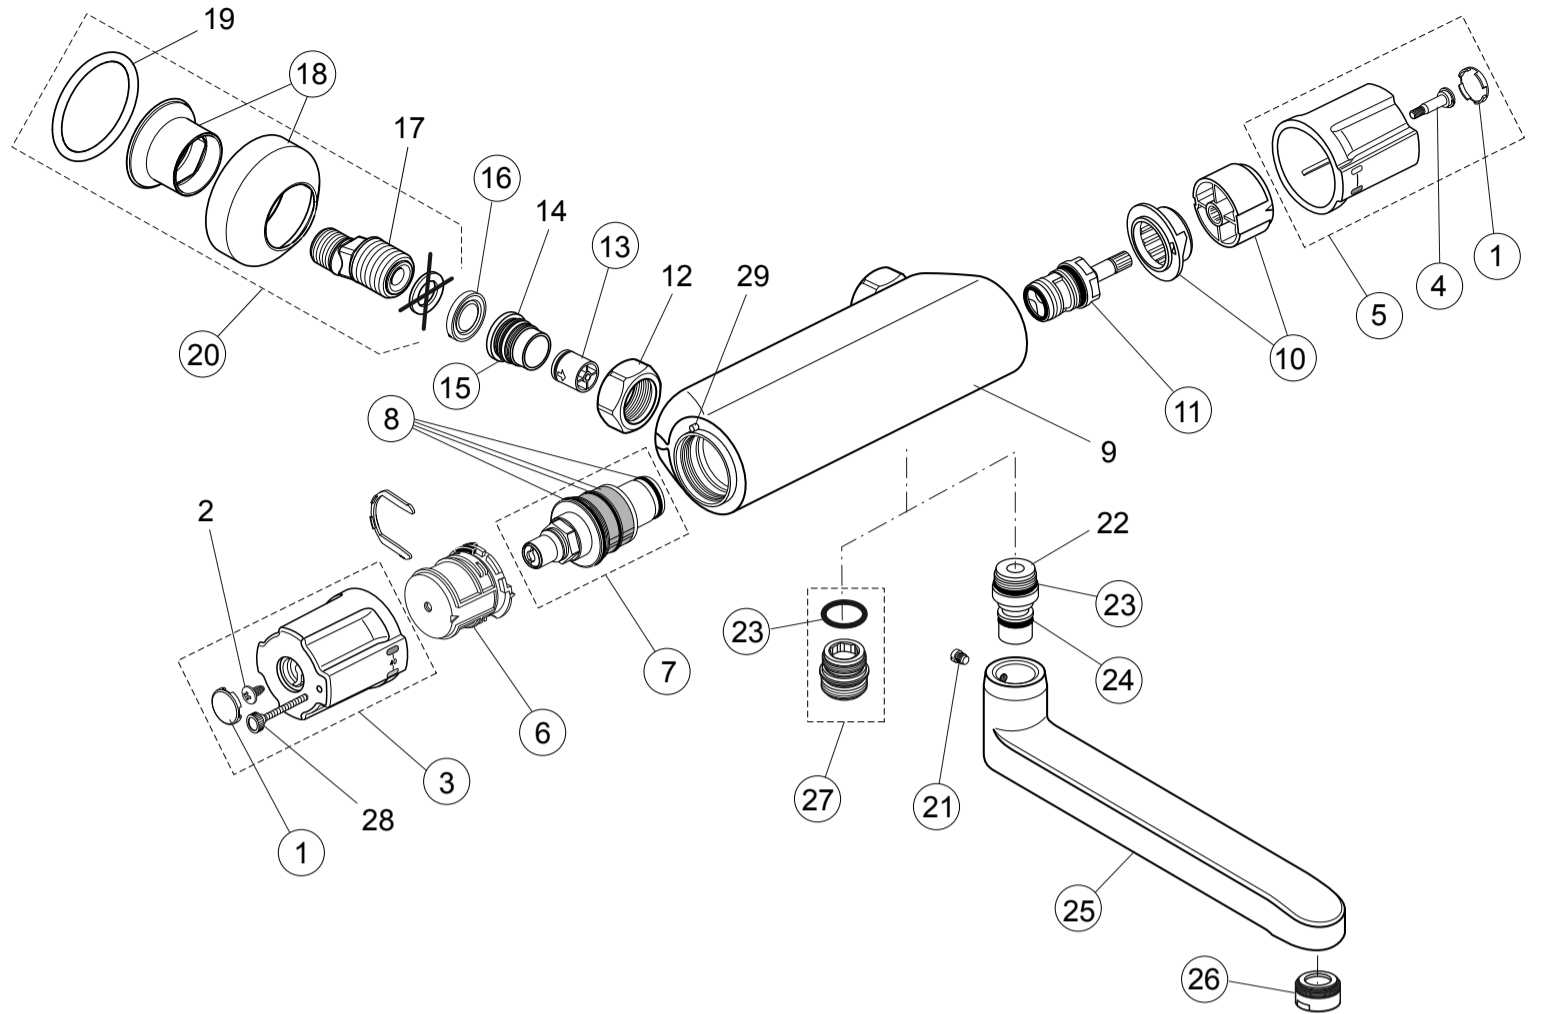

XX = AA, AD...

Position

- 1 = E 960 641 XX
- 3 = A 963 226 XX
- 4 = A 962 998 NU
- 5 = A 963 214 XX
- 6 = A 963 427 NU
- 7 = A 962 229 NU
- 8 = A 962 230 NU
- 10 = A 963 432 NU
- 11 = A 962 336 NU
- 13 = A 962 594 NU
- 15 = A 961 810 NU
- 16 = A 962 595 NU
- 18 = A 962 049 XX
- 20 = A 962 050 XX
- 21 = A 961 183 NU
- 23 = A 961 810 NU
- 24 = A 963 342 NU
- 25 = A 961 186 XX
- 26 = A 860 050 XX
- 27 = A 963 651 NU

CERAPLUS
 A 5642 .. A 5644 ..

1210 / A 866 350
 (+ A 865 612)
 Made in Germany

A 5642 ..

A 5644 ..

Ideal Standard
 Roentgenstrasse 9
 54516 Wittlich
 Germany

	P	bar		MAX. 10		5		Q	(3 bar)
	T	°C		MAX. 80		65			l/min
						40			23