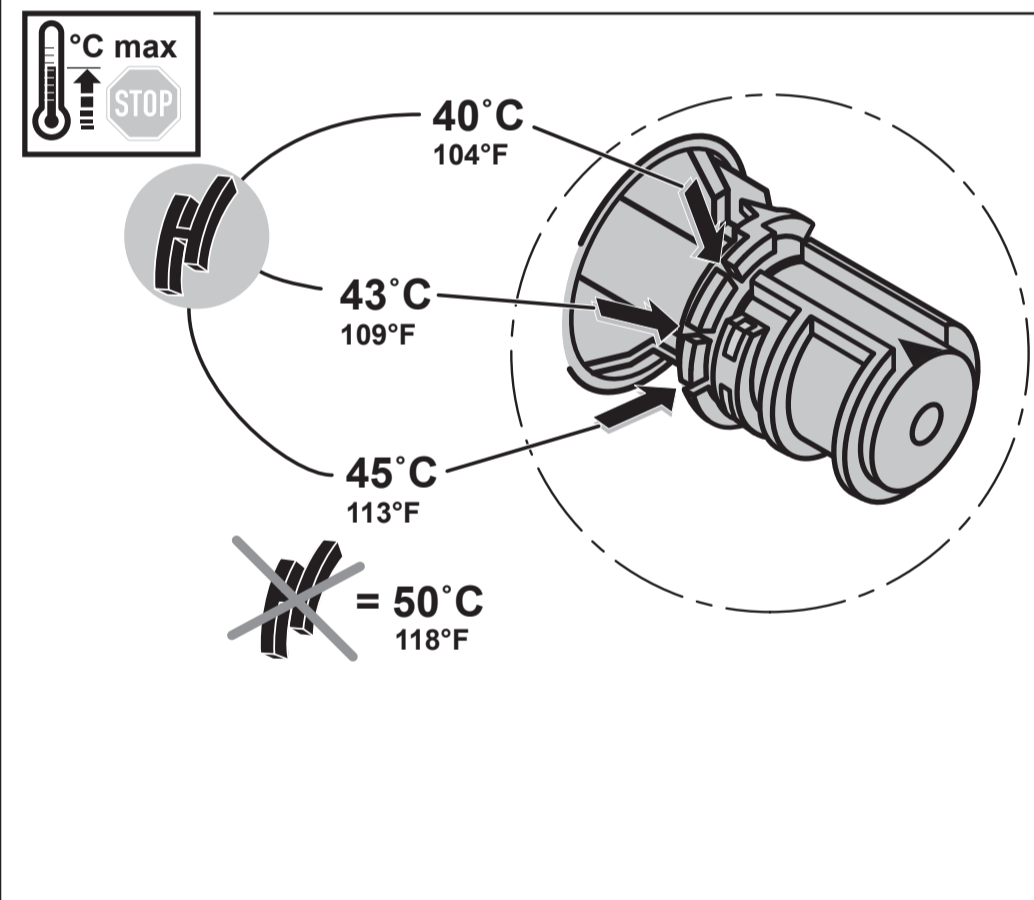

CERAPLUS
 A 5642 .. A 5644 ..

1210 / A 866 350
 (+ A 865 612)
 Made in Germany

A 5642 ..

A 5644 ..

Ideal Standard
 Roentgenstrasse 9
 54516 Wittlich
 Germany

	P	bar		MAX. 10		5		Q	(3 bar)
	T	°C		MAX. 80		65			l/min
						40			23