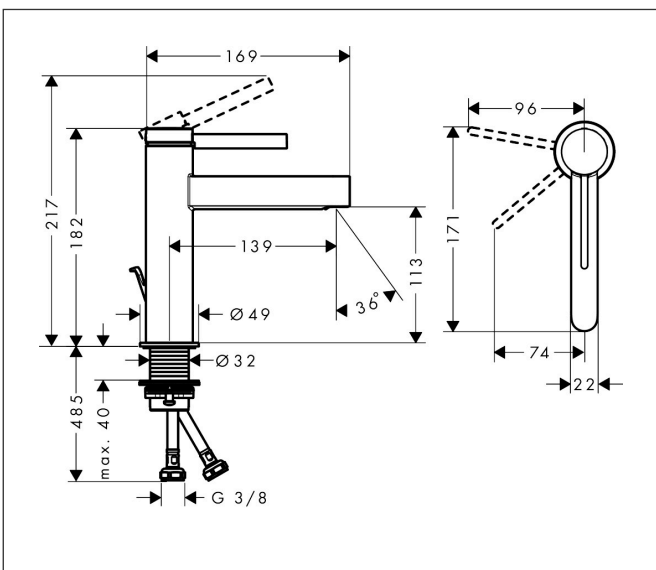

Merk	hansgrohe
Artikelnaam	Finoris ééngreeps wastafelmengkraan 110 CoolStart met trekwaste
Art.nr.	76025700
Oppervlakte	mat wit
Netto prijs	333,75 EUR

Product foto

Maat tekeningen

Kenmerken

- ComfortZone: 110
- voorsprong uitloop 139 mm
- uitloophoogte: 113 mm
- greepvariant: Met pingreep
- vaste uitloop
- straalsoort: laminaire straal
- maximale doorstroomhoeveelheid bij 3 bar: 5 l/min
- keramisch kardoes
- pop-up afvoergarnituur G 1¼
- materiaal afvoergarnituur: metaal
- koud water met de greep in de middenpositie, bespaart energie en kosten

Technologie

Straalsoorten

Certificaat

Merk hansgrohe
 Artikelnaam **Finoris** ééngreeps wastafelmengkraan 110 CoolStart met trekwaste
 Art.nr. 76025700
 Oppervlakte mat wit
 Netto prijs 333,75 EUR

Stroomschema