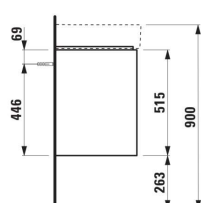

JUNA

Meuble bas, 2 tiroirs, compatible avec le lavabo VAL 810283 600mm

DIMENSIONS

Longueur	570 mm
Largeur	400 mm
Hauteur	515 mm

COULEUR ET FINITION

■ 266 Gris traffic

Boîtes de rangement : 1

Combinaison des portes et des tiroirs : 2

Tiroirs

Finition des pieds : Chromé

Hauteur maximale des pieds (mm) : 263

Matériau : MDF

Pieds ajustables

Poids net / kg : 21,7

Position du lavabo : Central

Structure du meuble : Tiroirs

Système d'ouverture et de fermeture : Tiroirs avec fermeture amortie

Type d'installation : Suspendu

DESSINS TECHNIQUES

COMPATIBLE AVEC

Lavabo

H810283...1041

Lavabo mural ou à poser
sur meuble

H810283...1081