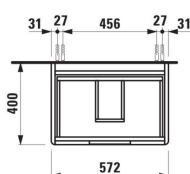

JUNA

Meuble bas, 2 tiroirs, compatible avec le lavabo VAL 810283 600mm

DIMENSIONS

Longueur	570 mm
Largeur	400 mm
Hauteur	515 mm

COULEUR ET FINITION

■ 266 Gris traffic

Boîtes de rangement : 1

Combinaison des portes et des tiroirs : 2

Tiroirs

Finition des pieds : Chromé

Hauteur maximale des pieds (mm) : 263

Matériau : MDF

Pieds ajustables

Poids net / kg : 21,7

Position du lavabo : Central

Structure du meuble : Tiroirs

Système d'ouverture et de fermeture : Tiroirs avec fermeture amortie

Type d'installation : Suspendu

DESSINS TECHNIQUES

COMPATIBLE AVEC

Lavabo

H810283...1041

Lavabo mural ou à poser
sur meuble

H810283...1081