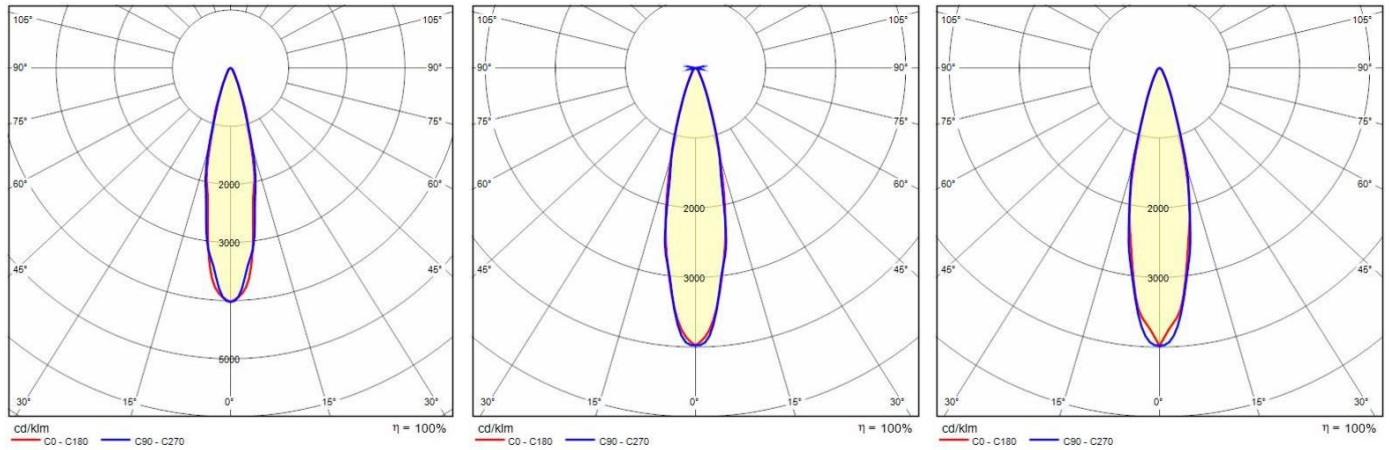

Fotometrische gegevens