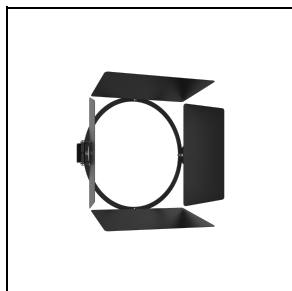

Optionele accessoires

TYK+ 10

3112969
Barndoors in zwart gelakte staalplaat
■ BK-81 / Zwart