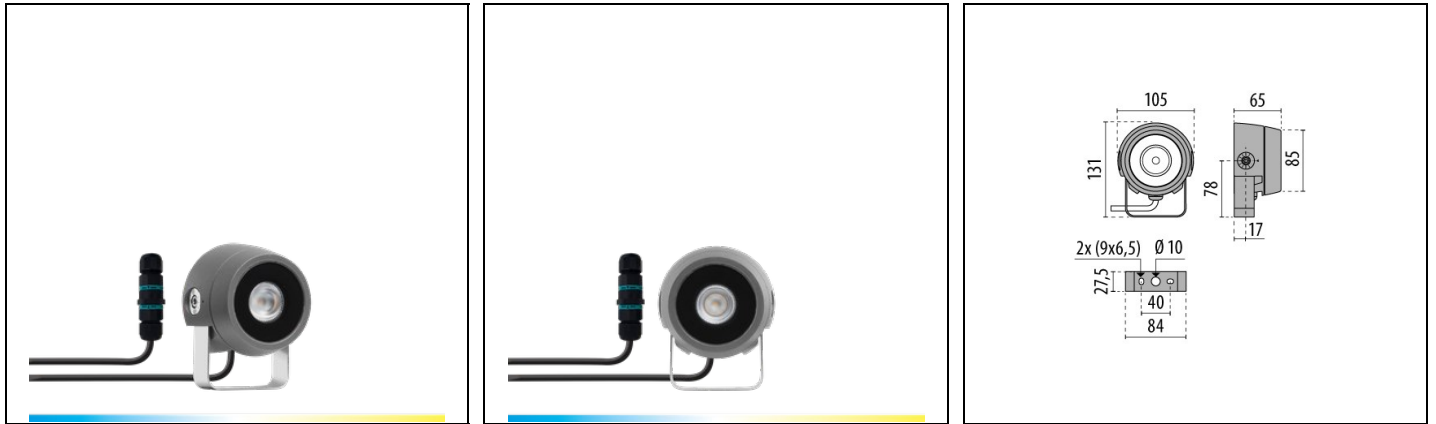

## Omschrijving

Schijnwerper voor binnen en buiten bestaande uit:

- Behuizing van spuitgietaluminium gelakt met polyester poederlak na chemische conversiebehandeling van het oppervlak ISO 9227/12944 - ISO 9223 (C5)
- Afscherming van vlak, gehard, extrahelder glas, aan de binnenkant bedrukt
- De afscherming is onlosmakelijk verbonden met de behuizing met een siliconenpakking bestand tegen hoge temperaturen
- Optische groep bestaande uit lenzen van technopolymeer met zeer hoge licht-doorgave
- Optiegroep speciaal voor architectonische verlichting ontworpen; de combinatie van intern ontwikkelde optieken en lichtbronnen zorgt voor een nauwkeurige lichtverdeling zonder kleuraberratie
- Pakking van slijtvast siliconen, met zeer hoge elastische terugveer-capaciteit
- Scheurbestendige kabelklem in vernikkeld messing M16x1,5 voor kabels van Ø 5 mm tot Ø 10 mm
- Schroeven van roestvrij staal
- RVS wandbeugel voor montage aan de muur
- Compleet met RVS goniometer met schaalverdeling voor de afstelling van de richting
- Externe elektrische aansluiting met een waterdichte connector (QUICK), compleet met kabel
- De versies RGBW en Tunable White worden gevoed met 48V gelijkstroom door SELV-drivers, verkrijgbaar als accessoire. De kleurregeling verloopt via de DMX-interface
- DMX-connector voor de versies RGBW en Tunable White, als accessoire separaat te bestellen

## Algemene informatie

Lamphouder:	LED	Lichtbron:	LED
Nominale lichtstroom [lm]:	500	Reële lichtstroom [lm]:	443
Armatuur wattage [W]:	5 W	Specifieke lichtstroom [lm/W]:	89
CRI:	90	Kleurtemperatuur [K]:	tw 2700-5700
Kleur / Afwerking:	AN-g6 / Antraciet / Structuur mat	IP waarde:	IP66
Impact resistance / impact energy:	IK06 1J xx3	Beschermingsklasse:	III
Optiek:	C/M - Cirkelvormige gemiddelde	Stralingshoek:	30°
Nettogewicht [kg]:	1.018	Totale diameter [mm]:	105
Totale lengte [mm]:	105	Totale breedte [mm]:	131
Totale hoogte [mm]:	65		