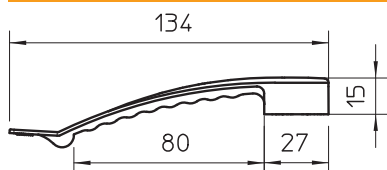

Technisch specificatieblad

Kabelklem vleugel met inslagplug, voor 8 kabels

Artikelnr. 2204851

Met voorgeïnstalleerde inslagplug 6 mm Ø.
Vereiste boorgatdiepte 50 mm.
Klemhoogte 9 mm, met afstandsstuk 13 mm.
Bevestigingsgat 6 mm Ø.

PA Polyamide

Extra productbeschrijving 1 | 2032/SD voor max. 8 leidingen NYM 3 x 1,5 mm²

Stamgegevens

Bestelnr.	2204851
Type	2032.SD.SP
Omschrijving 1	Kabelhouder enkele vleugel
Omschrijving 2	8x NYM 3x1,5 met slagplug GV
Dimensie	1x8 NYM3x1,5
Kleur	lichtgrijs
RAL-nummer	7035
Materiaal	Polyamide
Materiaal-afk.	PA
Kleinste verkoop-eenheid (VG)	100 Stuk
Gewicht	1,79 kg/100 st.

Technische gegevens

Aantal leidingen NYM 3 x 1,5	8
Uitvoering vlambestendig	<input type="checkbox"/>
Geschikt voor functiebehoud	<input type="checkbox"/>
Halogeenvrij met plug	<input checked="" type="checkbox"/>