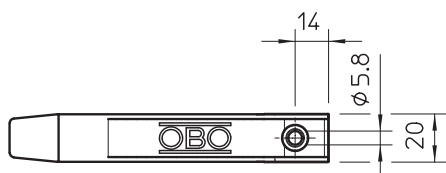

Technisch specificatieblad

Kabelklem vleugel met inslagplug, voor 8 kabels

Artikelnr. 2204851

Met voorgeïnstalleerde inslagplug 6 mm Ø.
Vereiste boorgatdiepte 50 mm.
Klemhoogte 9 mm, met afstandsstuk 13 mm.
Bevestigingsgat 6 mm Ø.

PA Polyamide

Extra productbeschrijving 1 | 2032/SD voor max. 8 leidingen NYM 3 x 1,5 mm²

Stamgegevens

Bestelnr.	2204851
Type	2032.SD.SP
Omschrijving 1	Kabelhouder enkele vleugel
Omschrijving 2	8x NYM 3x1,5 met slagplug GV
Dimensie	1x8 NYM3x1,5
Kleur	lichtgrijs
RAL-nummer	7035
Materiaal	Polyamide
Materiaal-afk.	PA
Kleinste verkoop-eenheid (VG)	100 Stuk
Gewicht	1,79 kg/100 st.

Technische gegevens

Aantal leidingen NYM 3 x 1,5	8
Uitvoering vlambestendig	<input type="checkbox"/>
Geschikt voor functiebehoud	<input type="checkbox"/>
Halogeenvrij met plug	<input checked="" type="checkbox"/>