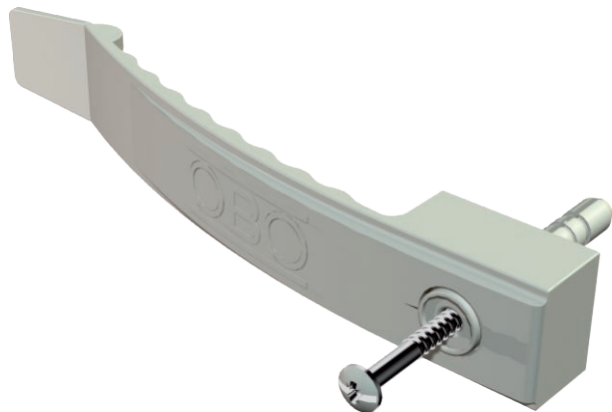

Technisch specificatieblad

Kabelklem vleugel met inslagplug, voor 8 kabels

Artikelnr. 2204851

Met voorgeïnstalleerde inslagplug 6 mm Ø.
Vereiste boorgatdiepte 50 mm.
Klemhoogte 9 mm, met afstandsstuk 13 mm.
Bevestigingsgat 6 mm Ø.

PA Polyamide

Extra productbeschrijving 1 | 2032/SD voor max. 8 leidingen NYM 3 x 1,5 mm²

Stamgegevens

Bestelnr.	2204851
Type	2032.SD.SP
Omschrijving 1	Kabelhouder enkele vleugel
Omschrijving 2	8x NYM 3x1,5 met slagplug GV
Dimensie	1x8 NYM3x1,5
Kleur	lichtgrijs
RAL-nummer	7035
Materiaal	Polyamide
Materiaal-afk.	PA
Kleinste verkoop-eenheid (VG)	100 Stuk
Gewicht	1,79 kg/100 st.

Technische gegevens

Aantal leidingen NYM 3 x 1,5	8
Uitvoering vlambestendig	<input type="checkbox"/>
Geschikt voor functiebehoud	<input type="checkbox"/>
Halogeenvrij met plug	<input checked="" type="checkbox"/>