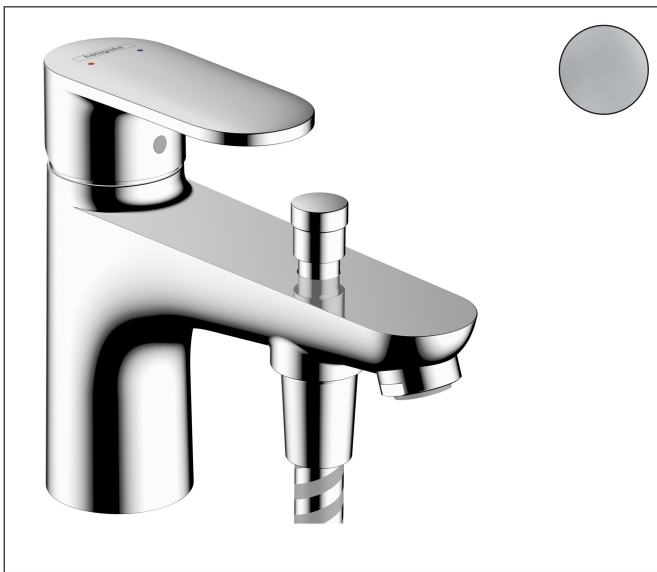

Merk	hansgrohe
Artikelnaam	<b>Vernis Blend</b> ééngreeps bad- en douchemengkraan met 2 flow rates
Art.nr.	71446000
Oppervlakte	chrom
Netto prijs	163,64 EUR

## Product foto

## Kenmerken

- voorsprong uitloop 140 mm
- straalsoort mengkraan: normale straal
- maximale doorstroomhoeveelheid bij 3 bar: 20 l/min
- keramisch kardoos met 2 doorstroomhoeveelheden
- temperatuurbegrenzing instelbaar
- omstelling met automatische reset
- met geïntegreerde zekerheidscombinatie EN 1717. Let op: alleen te gebruiken in combinatie met Exafill
- eenvoudige montage dankzij de G 3/8 flexibele aansluitlangen
- montage op badrand
- geen extra onderhoudsopening nodig

## Technologie

Merk hansgrohe  
 Artikelnaam **Vernis Blend** ééngreeps bad- en douchemengkraan met 2 flow rates  
 Art.nr. 71446000  
 Oppervlakte chroom  
 Netto prijs 163,64 EUR