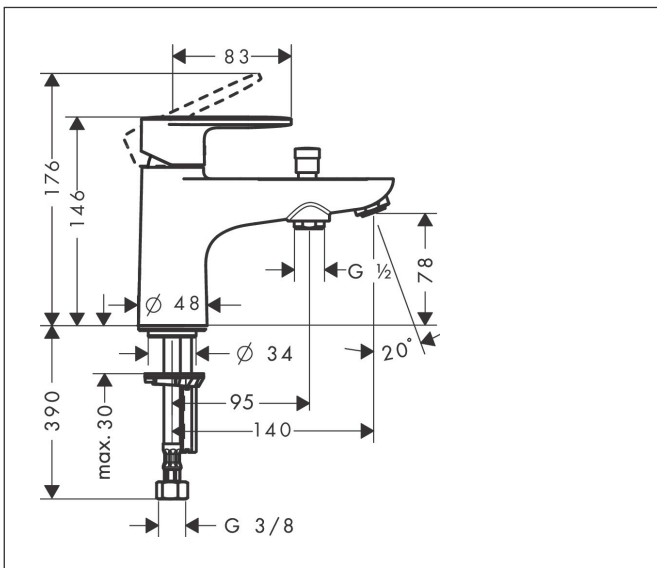

Merk	hansgrohe
Artikelnaam	<b>Vernis Blend</b> ééngreeps bad- en douchemengkraan met 2 flow rates
Art.nr.	71446000
Oppervlakte	chrom
Netto prijs	163,64 EUR

## Kenmerken

- voorsprong uitloop 140 mm
- straalsoort mengkraan: normale straal
- maximale doorstroomhoeveelheid bij 3 bar: 20 l/min
- keramisch kardoos met 2 doorstroomhoeveelheden
- temperatuurbegrenzing instelbaar
- omstelling met automatische reset
- met geïntegreerde zekerheidscombinatie EN 1717. Let op: alleen te gebruiken in combinatie met Exafill
- eenvoudige montage dankzij de G 3/8 flexibele aansluitlangen
- montage op badrand
- geen extra onderhoudsopening nodig

## Maat tekeningen