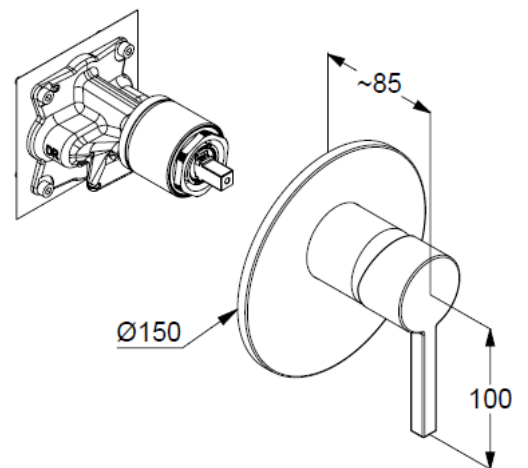

Feinbau-Set mit Funktionseinheit

Wandmontage

geschlossener Hebel, Metall

Keramik-Kartusche mit Heißwasserbegrenzung

Durchflussmenge bei 3 bar 28 l/min.

Produktabbildung/ Product picture

Maßzeichnung/ Dimensional drawing