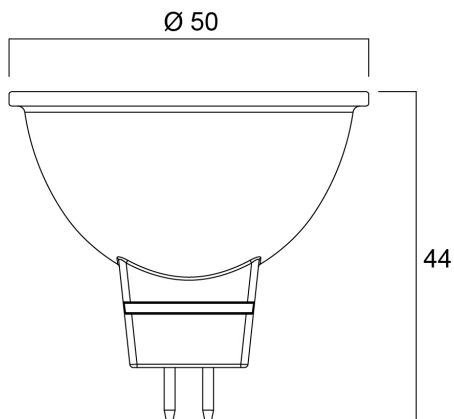

Technische gegevens

Afmetingen (mm)

Fotometrie

RefLED Superia Retro MR16 V3 460LM DIM 827 36 SL

Artikelnummer 0031817

SYLVANIA

Algemene gegevens

Productnaam	RefLED Superia Retro MR16 V3 460LM DIM 827 36 SL
Technologie	LED
Vermogen (nominale) (W)	5
Ballonvorm	Reflector
Lampvoet	GU5.3
Ballonafwerking	Fresnellens
Type armatuur (open/gesloten)	Open
Algemene toepassing	Onderwijs, Horeca, Museums en galerieën, Kantoor, Residentieel & Consument, Winkel
ETIM klasse	EC001959
Garantie	5 jaar

Gegevens levensduur

Gemiddelde nominale levensduur - L70 B50	25000
--	-------

Fysieke gegevens

Kleur behuizing	Transparant
IP waarde	IP20
Hoogte (mm)	44
Nominale diameter product (mm)	50
Gewicht (kg)	0.033