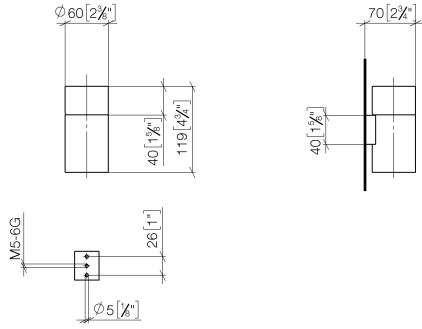

83 400 979

- Glas aus Kristallglas, transparent
- Breite 60 mm
- Höhe 120 mm
- Ausladung 110 mm

Passt zu: MEM, CL.1, TARA, LISSÉ,
MADISON, VAIA, META, CYO

	Light Gold	83 400 979-26
	Chrom	83 400 979-00
	Platin gebürstet	83 400 979-06
	Platin	83 400 979-08
	Messing (23kt Gold)	83 400 979-09
	Dark Chrome	83 400 979-19
	Light Gold gebürstet	83 400 979-27
	Messing gebürstet (23kt Gold)	83 400 979-28
	Schwarz matt	83 400 979-33
	Bronze gebürstet	83 400 979-42
	Champagne gebürstet (22kt Gold)	83 400 979-46
	Champagne (22kt Gold)	83 400 979-47
	Chrom gebürstet	83 400 979-93
	Dark Platinum gebürstet	83 400 979-99

83 400 979

mm [inches]

83 400 979

Produktversion von 10/1/2023

Ersatzteile für die
anderen
Oberflächenvarianten
finden Sie hier:
Chrom

Glashalter Wandmodell - Light Gold

MEM

83 400 979

Ersatzteilstückliste

Produktversion von 10/1/2023

Nr.	Artikelnummer	Benennung	Verbaumenge	Lieferzeit
	90 90 00 008 00 84	Trinkglas -	5	2