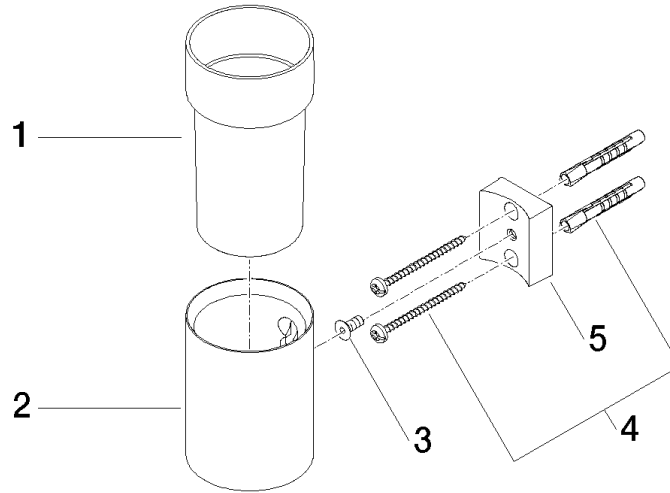

83 400 979

- Glas aus Kristallglas, transparent
- Breite 60 mm
- Höhe 120 mm
- Ausladung 110 mm

Passt zu: MEM, CL.1, TARA, LISSÉ,
MADISON, VAIA, META, CYO

	Light Gold	83 400 979-26
	Chrom	83 400 979-00
	Platin gebürstet	83 400 979-06
	Platin	83 400 979-08
	Messing (23kt Gold)	83 400 979-09
	Dark Chrome	83 400 979-19
	Light Gold gebürstet	83 400 979-27
	Messing gebürstet (23kt Gold)	83 400 979-28
	Schwarz matt	83 400 979-33
	Bronze gebürstet	83 400 979-42
	Champagne gebürstet (22kt Gold)	83 400 979-46
	Champagne (22kt Gold)	83 400 979-47
	Chrom gebürstet	83 400 979-93
	Dark Platinum gebürstet	83 400 979-99

83 400 979

mm [inches]

83 400 979

Produktversion von 10/1/2023

Ersatzteile für die
anderen
Oberflächenvarianten
finden Sie hier:
Chrom

Glashalter Wandmodell - Light Gold

MEM

83 400 979

Ersatzteilstückliste

Produktversion von 10/1/2023

Nr.	Artikelnummer	Benennung	Verbaumenge	Lieferzeit
	90 90 00 008 00 84	Trinkglas -	5	2