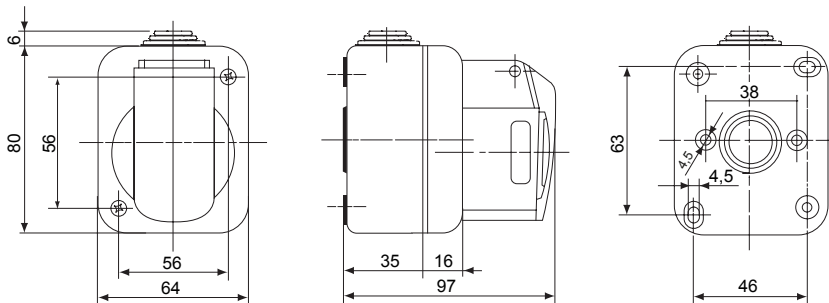

Een volledig, veelzijdig systeem van modulaire containers, perfect geïntegreerd in de SYSTEM huishoudelijke serie en voldoet aan de installatiebehoeften met hoge bescherming van huishoudelijke, commerciële en industriële sectoren. De 27 COMBI serie is beschikbaar in de versie IP40 en in waterdichte versies met beschermingsgraad IP55, IP65 en IP66, aanbevolen voor alle buitentoepassingen onderhevig aan extreme atmosferische omstandigheden.

Kleur	Grijs RAL 7035	Aant. uitbreekopeningen Ø23	1 aan de zijkanten / 1 aan de onderkant
Aant. gaten Ø 23 met kabelwartel	1	Soort uitbreekopeningen	Verwijderbaar met gereedschap
IP waarde	IP44	Isolatie klasse	II
Dekselschroeven	Corrosiebestendig staal	Koppel schroeven aandraaien	0.8 NM
Buitenste afm. LxHxD (mm)	64 x 80 x 97	Nominale spanning	230 V ac
Nominale stroom (A)	16	Aant. polen	2P+E
Referentie h	6	Gloeidraadtest	650 °C
Thermodruk met kogel	70 °C	Standaard	IEC 309
Installatie temperatuur	-25 +60 °C	Electrocod	2210

#### DIMENSIONAL

#### TECHNICAL SYMBOLOGY

IP  
IP44

GWT  
650 °C