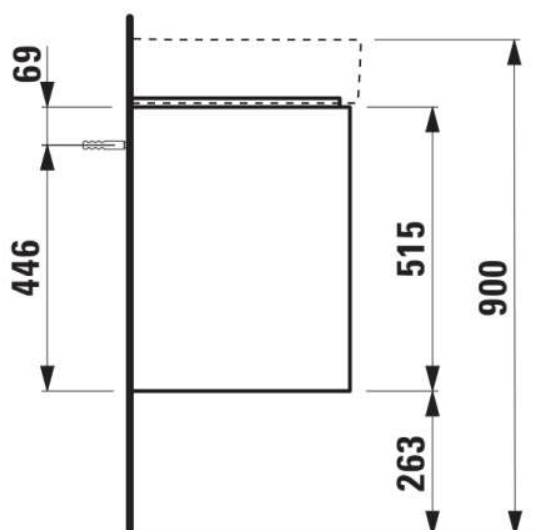

JUNA

Onderkast, 2 lades, passend bij wastafel VAL 810283 600mm

AFMETINGEN

| | |
|---------|--------|
| Lengte | 570 mm |
| Breedte | 400 mm |
| Hoogte | 515 mm |

KLEUR EN AFWERKING

| | |
|---|-------------|
|  | 260 Wit mat |
|---|-------------|

Afwerking van de voeten : Chroom

Deuren en laden combinatie : 2 lades

Materiaal : MDF

Maximale hoogte poten : 263

Netto gewicht / kg : 21,7

Organiseren vakken : 1

Positie wastafel : Centraal

Structuur meubelen : Lades

Systeem voor sluiten en openen : Softclose lades

Type installatie : Wandhangend

Verstelbare poten

TECHNISCHE TEKENINGEN

TE COMBINEREN MET

Wastafel

H810283...1041

Wastafel