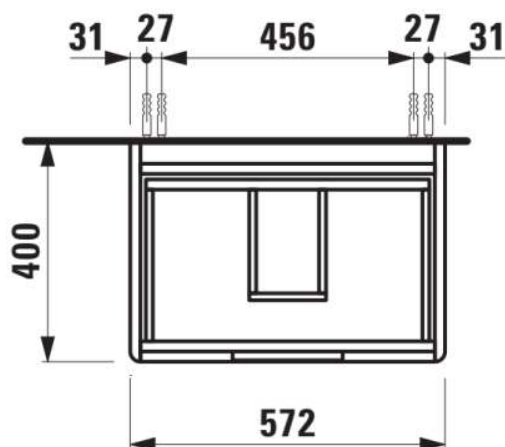

JUNA

Onderkast, 2 lades, passend bij wastafel VAL 810283 600mm

AFMETINGEN

| | |
|---------|--------|
| Lengte | 570 mm |
| Breedte | 400 mm |
| Hoogte | 515 mm |

KLEUR EN AFWERKING

| | |
|---|-------------|
|  | 260 Wit mat |
|---|-------------|

Afwerking van de voeten : Chroom

Deuren en laden combinatie : 2 lades

Materiaal : MDF

Maximale hoogte poten : 263

Netto gewicht / kg : 21,7

Organiseren vakken : 1

Positie wastafel : Centraal

Structuur meubelen : Lades

Systeem voor sluiten en openen : Softclose lades

Type installatie : Wandhangend

Verstelbare poten

TECHNISCHE TEKENINGEN

TE COMBINEREN MET

Wastafel

H810283...1041

Wastafel